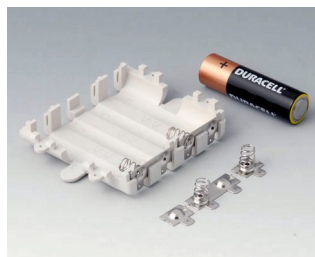

Аксессуары - для батареек

A9160003
Контактная колодка, 1 x 9 В

A9161002
Набор батарейных контактов, 2
x 9 В / 4 x AA
Сталь
луженый

A9174002
Батарейный отсек, 2 x 9 В
АБС (UL 94 HB)
белый RAL 9002

A9174003
Батарейный отсек, 1 x 9 В
АБС (UL 94 HB)
белый RAL 9002

A9174006
Набор батарейных контактов,
1 x 9 В
Сталь
луженый

A9345217
Батарейный отсек, 4 x AA
АБС (UL 94 HB)
белый RAL 9002

Аксессуары - для настенного монтажа / для подвеса

B1350048
Набор для настенного
монтажа
АБС (UL 94 HB)
тепло-серый RAL 7032