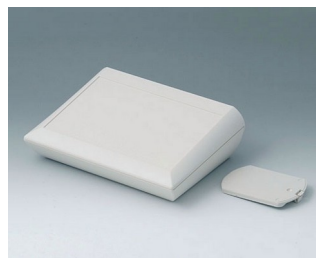

A0620117
COMTEC 200 H, исп. II
АБС (UL 94 HB)
белый RAL 9002
200x150x62,8mm
IP 40