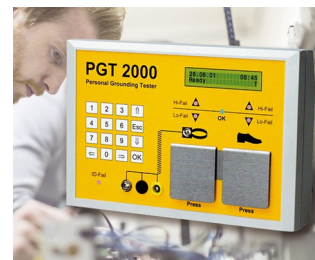

System for preventing electrostatic charges

Виды доработки

Чего ещё не хватает для создания Вашего индивидуального решения? Мы можем поставить корпуса и регулировочные ручки со всеми необходимыми модификациями для Вашей задачи. Виды доработки для Comtec