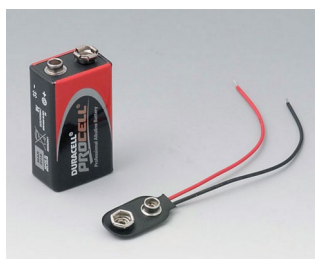

Аксессуары - для батареек

A9160003
Контактная колодка, 1 x 9 В

A9161002
Набор батарейных контактов, 2
x 9 В / 4 x AA
Сталь
луженый

A9174002
Батарейный отсек, 2 x 9 В
АБС (UL 94 HB)
белый RAL 9002

A9174003
Батарейный отсек, 1 x 9 В
АБС (UL 94 HB)
белый RAL 9002