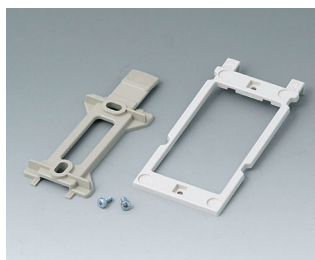

Аксессуары - для настенного монтажа / для подвеса

B1350048
Набор для настенного
монтажа
АБС (UL 94 HB)
тепло-серый RAL 7032