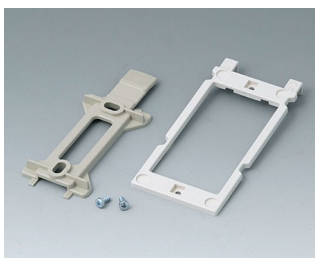

Аксессуары - для настенного монтажа / для подвеса

B1350048
Набор для настенного
монтажа
АБС (UL 94 HB)
тепло-серый RAL 7032