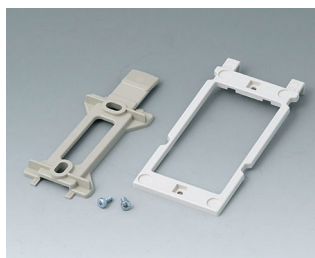

Аксессуары - для настенного монтажа / для подвеса

B1350048
Набор для настенного
монтажа
АБС (UL 94 HB)
тепло-серый RAL 7032