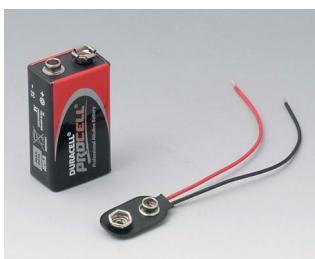

## Аксессуары - для батареек

**A9160003**  
Контактная колодка, 1 x 9 В

**A9161002**  
Набор батарейных контактов, 2  
x 9 В / 4 x AA  
Сталь  
луженый

**A9174002**  
Батарейный отсек, 2 x 9 В  
АБС (UL 94 HB)  
белый RAL 9002