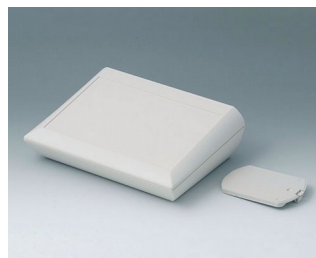

A0620117
COMTEC 200 H, исп. II
АБС (UL 94 HB)
белый RAL 9002
200x150x62,8mm
IP 40