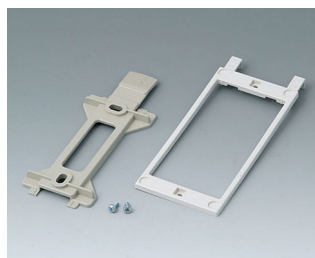

A9174006
Набор батарейных контактов,
1 x 9 В
Сталь
луженый

A9345217
Батарейный отсек, 4 x AA
АБС (UL 94 HB)
белый RAL 9002

Аксессуары - для настенного монтажа / для подвеса

B1350048
Набор для настенного
монтажа
АБС (UL 94 HB)
тепло-серый RAL 7032