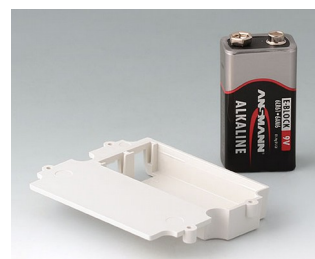

## Аксессуары - для батареек

**A9160003**  
Контактная колодка, 1 x 9 В

**A9161002**  
Набор батарейных контактов, 2  
x 9 В / 4 x AA  
Сталь  
луженый

**A9174002**  
Батарейный отсек, 2 x 9 В  
АБС (UL 94 HB)  
белый RAL 9002