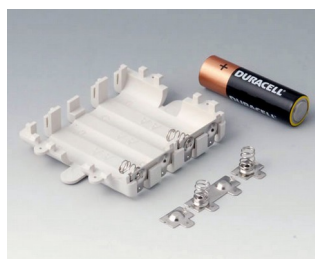

Аксессуары - для батареек

A9160003
Контактная колодка, 1 x 9 В

A9161002
Набор батарейных контактов, 2
x 9 В / 4 x AA
Сталь
луженый

A9174002
Батарейный отсек, 2 x 9 В
АБС (UL 94 HB)
белый RAL 9002

A9174003
Батарейный отсек, 1 x 9 В
АБС (UL 94 HB)
белый RAL 9002

A9174006
Набор батарейных контактов,
1 x 9 В
Сталь
луженый

A9345217
Батарейный отсек, 4 x AA
АБС (UL 94 HB)
белый RAL 9002

Аксессуары - для настенного монтажа / для подвеса

B1350048
Набор для настенного
монтажа
АБС (UL 94 HB)
тепло-серый RAL 7032