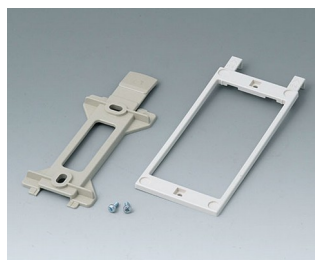

A9174006
Набор батарейных контактов,
1 x 9 В
Сталь
луженый

A9345217
Батарейный отсек, 4 x AA
АБС (UL 94 HB)
белый RAL 9002

Аксессуары - для настенного монтажа / для подвеса

B1350048
Набор для настенного
монтажа
АБС (UL 94 HB)
тепло-серый RAL 7032