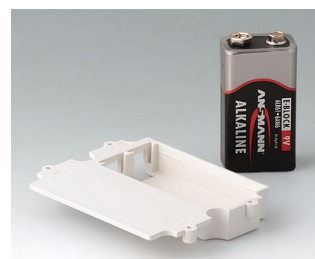

Аксессуары - для батареек

A9160003
Контактная колодка, 1 x 9 В

A9161002
Набор батарейных контактов, 2
x 9 В / 4 x AA
Сталь
луженый

A9174002
Батарейный отсек, 2 x 9 В
АБС (UL 94 HB)
белый RAL 9002

A9174003
Батарейный отсек, 1 x 9 В
АБС (UL 94 HB)
белый RAL 9002