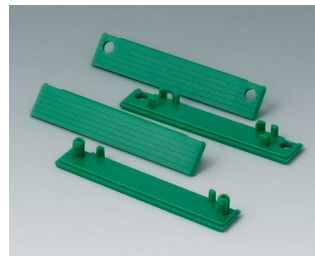

## Прочие аксессуары

**C2201082**  
Набор маскирующих полосок  
80  
ПК (UL 94 HB)  
серебристо-серый RAL 7001

**C2201084**  
Набор маскирующих полосок  
80  
ПК (UL 94 HB)  
красный RAL 3020

**C2201085**  
Набор маскирующих полосок  
80  
ПК (UL 94 HB)  
желтый RAL 1023