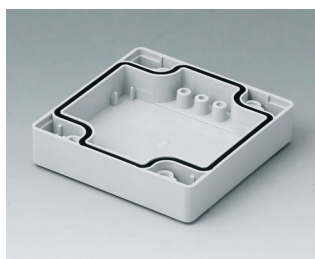

C4203001
Часть корпуса 200, со шпунтом
АБС (UL 94 HB)
светло-серый RAL 7035
300x200x80mm

C4243601
Часть корпуса 240, со шпунтом
АБС (UL 94 HB)
светло-серый RAL 7035
360x240x80mm

Необходимые дополнительные комплектующие