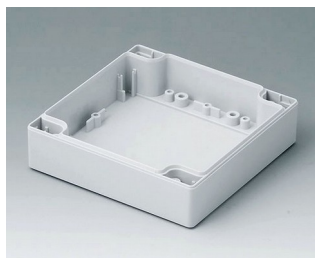

C0121201
Часть корпуса 120, со шпунтом
АБС (UL 94 HB)
светло-серый RAL 7035
120x120x30mm