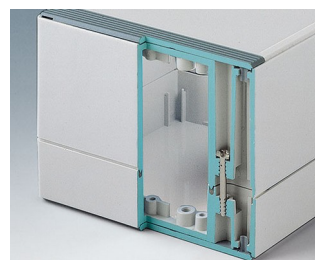

## Универсальные Корпуса со Степенью Защиты IP66

Обе половины корпуса оснащены резьбой для крепления верхней части. Поэтому в качестве нижней части можно использовать любую из половин корпуса.

- многофункциональные герметичные корпуса с 11 базовыми размерами, несколькими градациями по высоте и из двух стандартных материалов
- из АБС (UL 94 HB), рекомендуются для использования в качестве клеммных коробок
- из поликарбоната (UL 94 HB), твёрдые и прочные корпуса с высокой температуростойчивостью для использования в тяжелых условиях
- могут использоваться в качестве ручных, настольных или настенных корпусов, а также для установки на DIN-рейку с помощью специальных адаптеров (аксессуары)
- лёгкая сборка; любая из половин корпуса может быть использована в качестве нижней части
- углублённая область на обеих половинах корпуса для размещения плёночной клавиатуры или наклейки
- сборочные каналы находятся вне области герметизации; невыпадающие сборочные винты из нержавеющей стали
- скрытые каналы для крепления к стене или для крепления ушек для настенного монтажа
- цветные маскирующие полоски для цветового кодирования (как альтернатива стандартным белым)
- монтажные бобышки для крепления плат и компонентов
- широкий выбор аксессуаров: ножки, петли, адаптеры на DIN-рейку, держатели для плат и т. д.