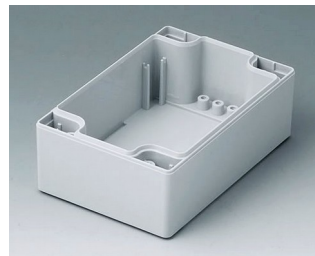

C1081202
Часть корпуса 80, со шпунтом
ПК (UL 94 HB)
светло-серый RAL 7035
120x80x40mm