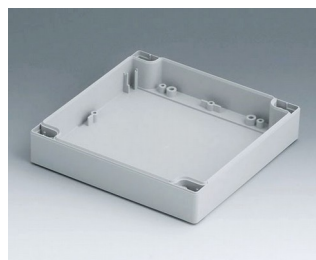

C0161601
Часть корпуса 160, со шпунтом АБС (UL 94 HB)
светло-серый RAL 7035
160x160x30mm