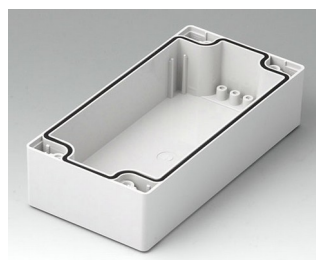

C2081601
Часть корпуса 80, с пазом АБС (UL 94 HB)
светло-серый RAL 7035
160x80x40mm