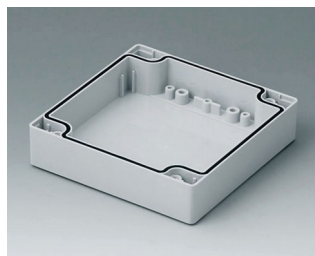

C1121202
Часть корпуса 120, с пазом
ПК (UL 94 HB)
светло-серый RAL 7035
120x120x30mm