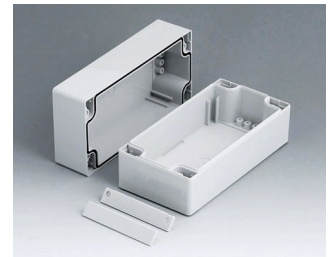

C2108162
ROBUST-BOX с шириной 80,
исп. II
ПК (UL 94 HB)
светло-серый RAL 7035
160x80x80mm
IP 66