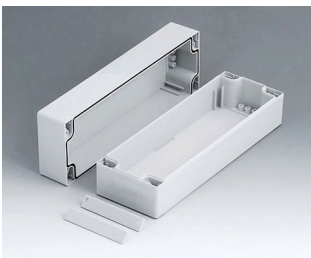

C2108241
ROBUST-BOX с шириной 80,
исп. I
АБС (UL 94 HB)
светло-серый RAL 7035
240x80x80mm
IP 66