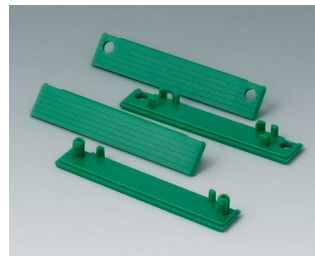

C2201086
Набор маскирующих полосок
80
ПК (UL 94 HB)
зеленый RAL 6024