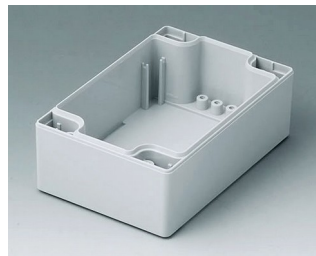

C1081201
Часть корпуса 80, со шпунтом
АБС (UL 94 HB)
светло-серый RAL 7035
120x80x40mm