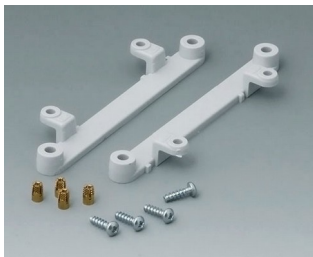

C2204166
Набор маскирующих полосок
160
ПК (UL 94 HB)
зеленый RAL 6024

C2204167
Набор маскирующих полосок
160
ПК (UL 94 HB)
синий RAL 5017

C2299018
Ножи
ТПЭ (UL 94 HB)

ROBUST-BOX

C2299058

Набор для монтажа платы
ПК (UL 94 HB)
светло-серый RAL 7035