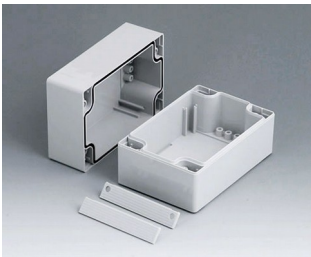

C2108121
ROBUST-BOX с шириной 80,
исп. I
АБС (UL 94 HB)
светло-серый RAL 7035
120x80x80mm
IP 66