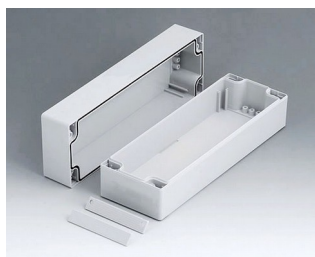

C2108241
ROBUST-BOX с шириной 80,
исп. I
АБС (UL 94 HB)
светло-серый RAL 7035
240x80x80mm
IP 66