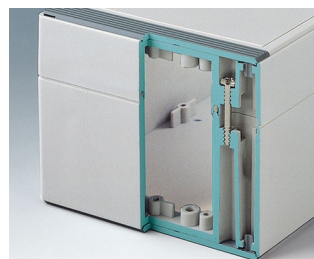

## Универсальные Корпуса со Степенью Защиты IP66

Обе половины корпуса оснащены резьбой для крепления верхней части. Поэтому в качестве нижней части можно использовать любую из половин корпуса.

- многофункциональные герметичные корпуса с 11 базовыми размерами, несколькими градациями по высоте и из двух стандартных материалов
- из АБС (UL 94 HB), рекомендуются для использования в качестве клеммных коробок
- из поликарбоната (UL 94 HB), твёрдые и прочные корпуса с высокой температуростойчивостью для использования в тяжелых условиях
- могут использоваться в качестве ручных, настольных или настенных корпусов, а также для установки на DIN-рейку с помощью специальных адаптеров (аксессуары)
- лёгкая сборка; любая из половин корпуса может быть использована в качестве нижней части
- углублённая область на обеих половинах корпуса для размещения плёночной клавиатуры или наклейки
- сборочные каналы находятся вне области герметизации; невыпадающие сборочные винты из нержавеющей стали
- скрытые каналы для крепления к стене или для крепления ушек для настенного монтажа
- цветные маскирующие полоски для цветового кодирования (как альтернатива стандартным белым)
- монтажные бобышки для крепления плат и компонентов
- широкий выбор аксессуаров: ножки, петли, адаптеры на DIN-рейку, держатели для плат и т. д.