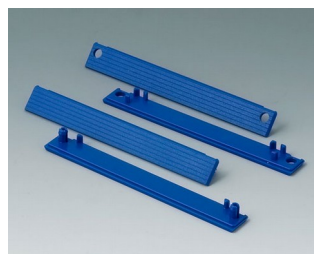

C2203127
Набор маскирующих полосок
120
ПК (UL 94 HB)
синий RAL 5017