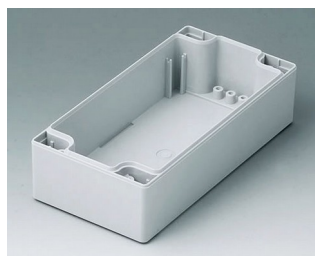

C1081602
Часть корпуса 80, со шпунтом
ПК (UL 94 HB)
светло-серый RAL 7035
160x80x40mm