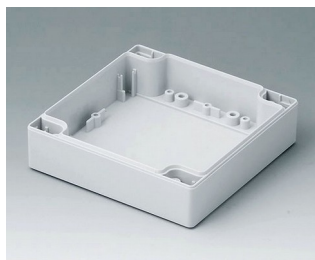

C0121201
Часть корпуса 120, со шпунтом
АБС (UL 94 HB)
светло-серый RAL 7035
120x120x30mm