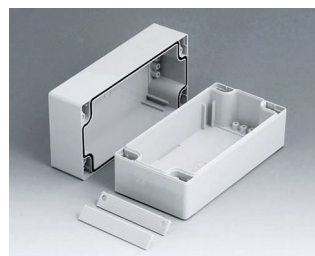

C2108162
ROBUST-BOX с шириной 80,
исп. II
ПК (UL 94 HB)
светло-серый RAL 7035
160x80x80mm
IP 66