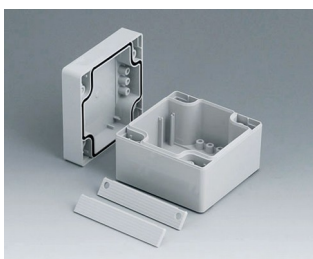

C2008081
ROBUST-BOX с шириной 80,
исп. I
АБС (UL 94 HB)
светло-серый RAL 7035
80x80x60mm
IP 66