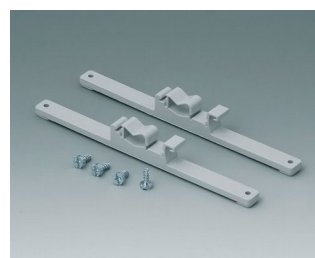

C2204168
Адаптеры на DIN-рейку
ПА 6
светло-серый RAL 7035