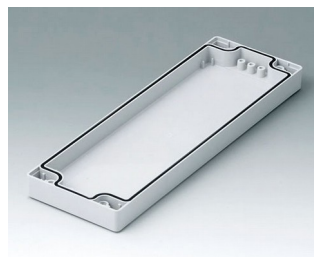

C0082401
Часть корпуса 80, с пазом
АБС (UL 94 HB)
светло-серый RAL 7035
240x80x20mm