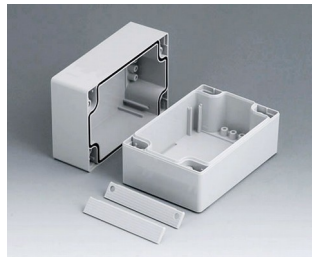

C2108122
ROBUST-BOX с шириной 80,
исп. II
ПК (UL 94 HB)
светло-серый RAL 7035
120x80x80mm
IP 66