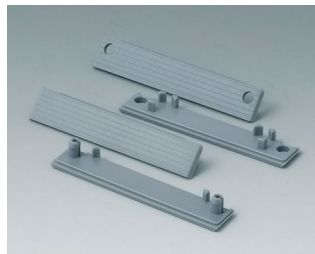

C2201082
Набор маскирующих полосок
80
ПК (UL 94 HB)
серебристо-серый RAL 7001