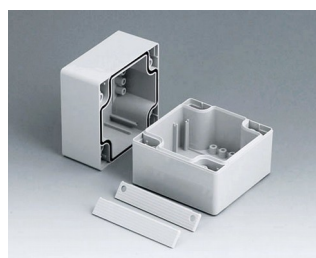

C2108081
ROBUST-BOX с шириной 80,
исп. I
АБС (UL 94 HB)
светло-серый RAL 7035
80x80x80mm
IP 66