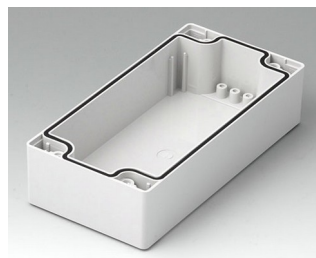

C2081601
Часть корпуса 80, с пазом
АБС (UL 94 HB)
светло-серый RAL 7035
160x80x40mm