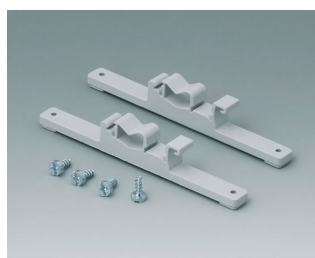

C2203128
Адаптеры на DIN-рейку
ПА 6
светло-серый RAL 7035