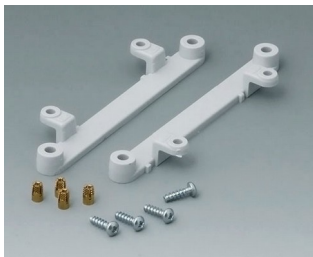

ROBUST-BOX

C2299058

Набор для монтажа платы
ПК (UL 94 HB)
светло-серый RAL 7035