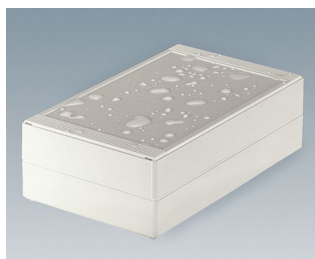

## Универсальные Корпуса со Степенью Защиты IP66

Обе половины корпуса оснащены резьбой для крепления верхней части. Поэтому в качестве нижней части можно использовать любую из половин корпуса.

- многофункциональные герметичные корпуса с 11 базовыми размерами, несколькими градациями по высоте и из двух стандартных материалов
- из АБС (UL 94 HB), рекомендуются для использования в качестве клеммных коробок
- из поликарбоната (UL 94 HB), твёрдые и прочные корпуса с высокой температуростойчивостью для использования в тяжелых условиях
- могут использоваться в качестве ручных, настольных или настенных корпусов, а также для установки на DIN-рейку с помощью специальных адаптеров (аксессуары)
- лёгкая сборка; любая из половин корпуса может быть использована в качестве нижней части
- углублённая область на обеих половинах корпуса для размещения плёночной клавиатуры или наклейки
- сборочные каналы находятся вне области герметизации; невыпадающие сборочные винты из нержавеющей стали
- скрытые каналы для крепления к стене или для крепления ушек для настенного монтажа
- цветные маскирующие полоски для цветового кодирования (как альтернатива стандартным белым)
- монтажные бобышки для крепления плат и компонентов
- широкий выбор аксессуаров: ножки, петли, адаптеры на DIN-рейку, держатели для плат и т. д.