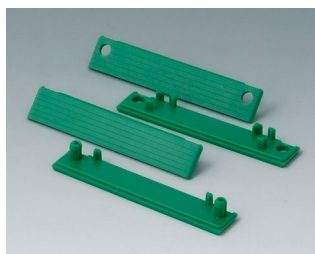

## Необходимые аксессуары

**C2200801**  
Маскирующая полоска 80, без  
отверстий  
ПК (UL 94 HB)  
светло-серый RAL 7035

**C2201082**  
Набор маскирующих полосок  
80  
ПК (UL 94 HB)  
серебристо-серый RAL 7001

**C2201084**  
Набор маскирующих полосок  
80  
ПК (UL 94 HB)  
красный RAL 3020

**C2201085**  
Набор маскирующих полосок  
80  
ПК (UL 94 HB)  
желтый RAL 1023

**C2201086**  
Набор маскирующих полосок  
80  
ПК (UL 94 HB)  
зеленый RAL 6024