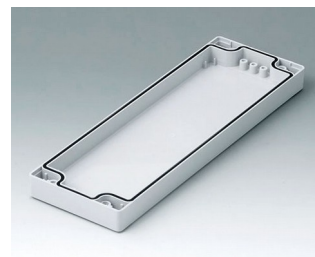

C0082402
Часть корпуса 80, с пазом
ПК (UL 94 HB)
светло-серый RAL 7035
240x80x20mm