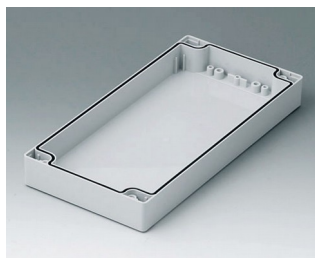

C1122401
Часть корпуса 120, с пазом
АБС (UL 94 HB)
светло-серый RAL 7035
240x120x30mm