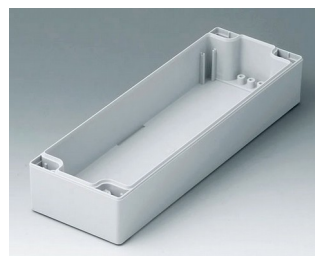

C1082402
Часть корпуса 80, со шпунтом
ПК (UL 94 HB)
светло-серый RAL 7035
240x80x40mm