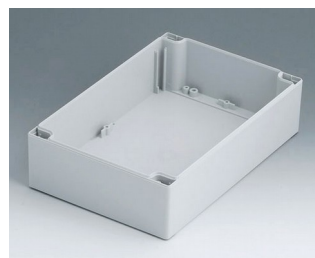

C2162402
Часть корпуса 160, со шпунтом
ПК (UL 94 HB)
светло-серый RAL 7035
240x160x60mm