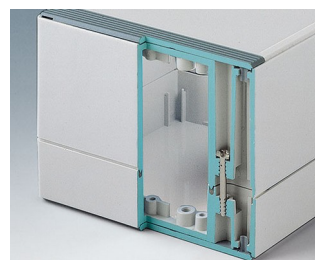

ROBUST-BOX

Универсальные Корпуса со Степенью Защиты IP66

Обе половины корпуса оснащены резьбой для крепления верхней части. Поэтому в качестве нижней части можно использовать любую из половин корпуса.

- многофункциональные герметичные корпуса с 11 базовыми размерами, несколькими градациями по высоте и из двух стандартных материалов
- из АБС (UL 94 HB), рекомендуются для использования в качестве клеммных коробок
- из поликарбоната (UL 94 HB), твёрдые и прочные корпуса с высокой температуростойчивостью для использования в тяжелых условиях
- могут использоваться в качестве ручных, настольных или настенных корпусов, а также для установки на DIN-рейку с помощью специальных адаптеров (аксессуары)
- лёгкая сборка; любая из половин корпуса может быть использована в качестве нижней части
- углублённая область на обеих половинах корпуса для размещения плёночной клавиатуры или наклейки
- сборочные каналы находятся вне области герметизации; невыпадающие сборочные винты из нержавеющей стали
- скрытые каналы для крепления к стене или для крепления ушек для настенного монтажа
- цветные маскирующие полоски для цветового кодирования (как альтернатива стандартным белым)
- монтажные бобышки для крепления плат и компонентов
- широкий выбор аксессуаров: ножки, петли, адаптеры на DIN-рейку, держатели для плат и т. д.