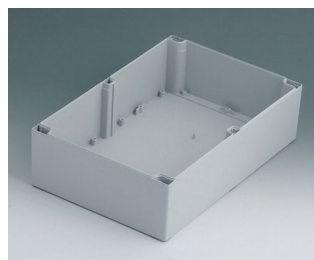

C2524361
 ROBUST-BOX с шириной 240,
 исп. I
 АБС (UL 94 HB)
 светло-серый RAL 7035
 360x240x160mm
 IP 66

ROBUST-BOX

C3162401
Часть корпуса 160, с пазом
АБС (UL 94 HB)
светло-серый RAL 7035
240x160x60mm

C3162402
Часть корпуса 160, с пазом
ПК (UL 94 HB)
светло-серый RAL 7035
240x160x60mm