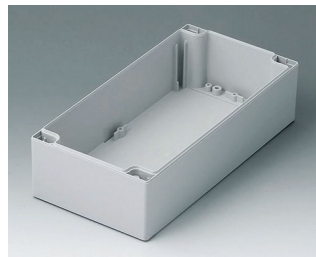

C2121202
Часть корпуса 120, со шпунтом ПК (UL 94 HB)
светло-серый RAL 7035
120x120x60mm

ROBUST-BOX

C2122001
Часть корпуса 120, со шпунтом
АБС (UL 94 HB)
светло-серый RAL 7035
200x120x60mm

C2122002
Часть корпуса 120, со шпунтом
ПК (UL 94 HB)
светло-серый RAL 7035
200x120x60mm