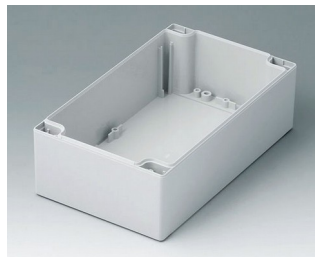

C2122002
Часть корпуса 120, со шпунтом
ПК (UL 94 HB)
светло-серый RAL 7035
200x120x60mm