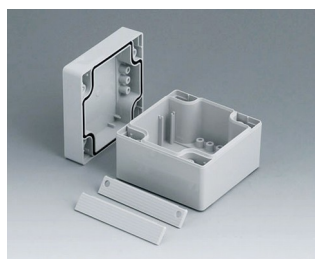

C2008082
ROBUST-BOX с шириной 80,
исп. II
ПК (UL 94 HB)
светло-серый RAL 7035
80x80x60mm
IP 66