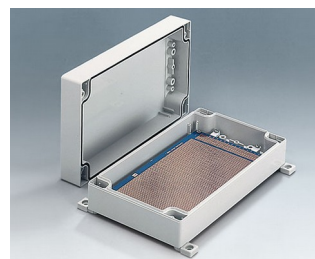

ROBUST-BOX

Универсальные Корпуса со Степенью Защиты IP66

Обе половины корпуса оснащены резьбой для крепления верхней части. Поэтому в качестве нижней части можно использовать любую из половин корпуса.

- многофункциональные герметичные корпуса с 11 базовыми размерами, несколькими градациями по высоте и из двух стандартных материалов
- из АБС (UL 94 HB), рекомендуются для использования в качестве клеммных коробок
- из поликарбоната (UL 94 HB), твёрдые и прочные корпуса с высокой температуростойчивостью для использования в тяжелых условиях
- могут использоваться в качестве ручных, настольных или настенных корпусов, а также для установки на DIN-рейку с помощью специальных адаптеров (аксессуары)
- лёгкая сборка; любая из половин корпуса может быть использована в качестве нижней части
- углублённая область на обеих половинах корпуса для размещения плёночной клавиатуры или наклейки
- сборочные каналы находятся вне области герметизации; невыпадающие сборочные винты из нержавеющей стали
- скрытые каналы для крепления к стене или для крепления ушек для настенного монтажа
- цветные маскирующие полоски для цветового кодирования (как альтернатива стандартным белым)
- монтажные бобышки для крепления плат и компонентов
- широкий выбор аксессуаров: ножки, петли, адаптеры на DIN-рейку, держатели для плат и т. д.