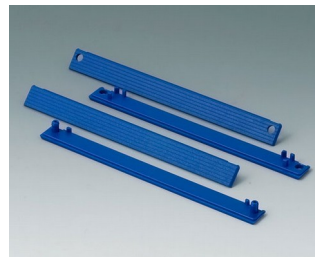

# ROBUST-BOX

**C2204164**  
Набор маскирующих полосок  
160  
ПК (UL 94 HB)  
красный RAL 3020

**C2204165**  
Набор маскирующих полосок  
160  
ПК (UL 94 HB)  
желтый RAL 1023

**C2204166**  
Набор маскирующих полосок  
160  
ПК (UL 94 HB)  
зеленый RAL 6024