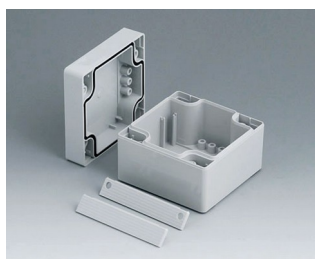

C2008081
ROBUST-BOX с шириной 80,
исп. I
АБС (UL 94 HB)
светло-серый RAL 7035
80x80x60mm
IP 66