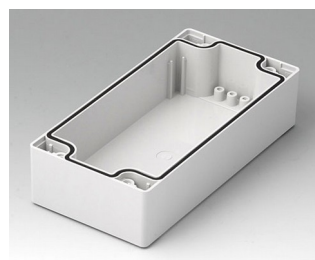

C2081602
Часть корпуса 80, с пазом ПК (UL 94 HB)
светло-серый RAL 7035
160x80x40mm