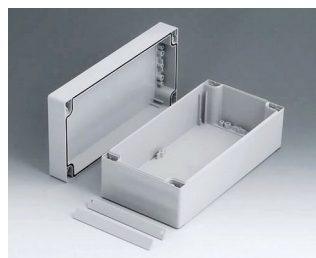

C2112241
ROBUST-BOX с шириной 120,
исп. I
АБС (UL 94 HB)
светло-серый RAL 7035
240x120x90mm
IP 66