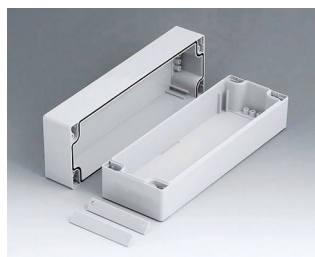

C2108242
ROBUST-BOX с шириной 80,
исп. II
ПК (UL 94 HB)
светло-серый RAL 7035
240x80x80mm
IP 66