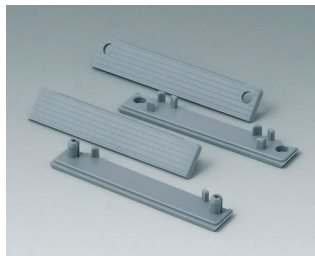

C2299088
Петли
ПА 6
светло-серый RAL 7035

Аксессуары - для сборки

A0306031
Шуруп 3 x 6 мм (PZ1)

A0308031
Шуруп 3 x 8 мм (PZ1)

A0308132
Шуруп 3 x 8 мм (T10)
нержавеющая сталь

ROBUST-BOX

Прочие аксессуары

C2201082
Набор маскирующих полосок
80
ПК (UL 94 HB)
серебристо-серый RAL 7001