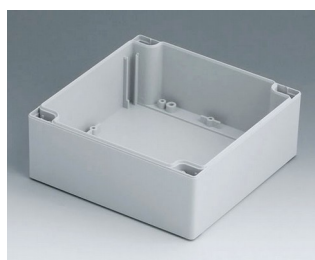

C2161602
Часть корпуса 160, со шпунтом
ПК (UL 94 HB)
светло-серый RAL 7035
160x160x60mm