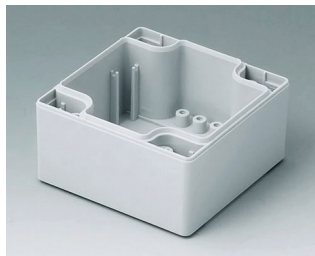

ROBUST-BOX

Исполнения

C1080801
Часть корпуса 80, со шпунтом
АБС (UL 94 HB)
светло-серый RAL 7035
80x80x40mm