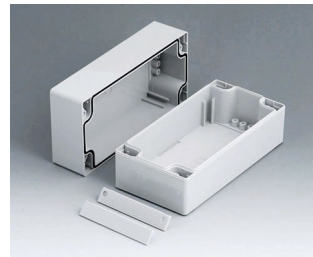

C2108161
ROBUST-BOX с шириной 80,
исп. I
АБС (UL 94 HB)
светло-серый RAL 7035
160x80x80mm
IP 66