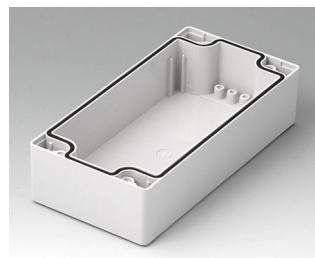

C2081602
Часть корпуса 80, с пазом
ПК (UL 94 HB)
светло-серый RAL 7035
160x80x40mm