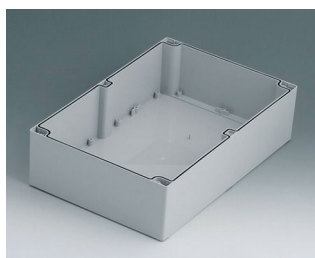

C2203001
Часть корпуса 200, с пазом
АБС (UL 94 HB)
светло-серый RAL 7035
300x200x40mm

C2243601
Часть корпуса 240, с пазом
АБС (UL 94 HB)
светло-серый RAL 7035
360x240x40mm

C2299001
Набор крепежа

C2299002
Набор крепежа