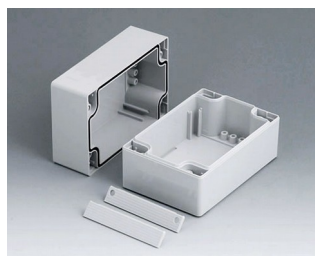

C2108122
ROBUST-BOX с шириной 80,
исп. II
ПК (UL 94 HB)
светло-серый RAL 7035
120x80x80mm
IP 66