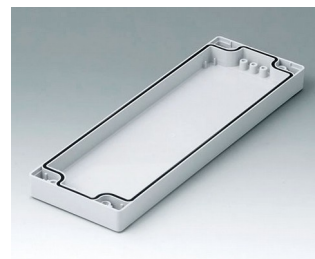

C0082402
Часть корпуса 80, с пазом
ПК (UL 94 HB)
светло-серый RAL 7035
240x80x20mm