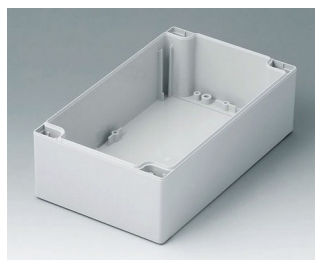

C2122002
Часть корпуса 120, со шпунтом
ПК (UL 94 HB)
светло-серый RAL 7035
200x120x60mm