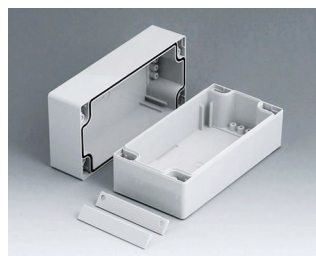

C2108161
ROBUST-BOX с шириной 80,
исп. I
АБС (UL 94 HB)
светло-серый RAL 7035
160x80x80mm
IP 66