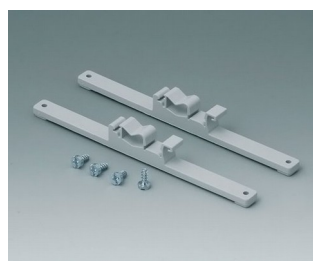

C2204168
Адаптеры на DIN-рейку
ПА 6
светло-серый RAL 7035