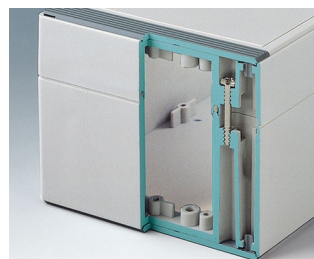

ROBUST-BOX

Универсальные Корпуса со Степенью Защиты IP66

Обе половины корпуса оснащены резьбой для крепления верхней части. Поэтому в качестве нижней части можно использовать любую из половин корпуса.

- многофункциональные герметичные корпуса с 11 базовыми размерами, несколькими градациями по высоте и из двух стандартных материалов
- из АБС (UL 94 HB), рекомендуются для использования в качестве клеммных коробок
- из поликарбоната (UL 94 HB), твёрдые и прочные корпуса с высокой температуростойчивостью для использования в тяжелых условиях
- могут использоваться в качестве ручных, настольных или настенных корпусов, а также для установки на DIN-рейку с помощью специальных адаптеров (аксессуары)
- лёгкая сборка; любая из половин корпуса может быть использована в качестве нижней части
- углублённая область на обеих половинах корпуса для размещения плёночной клавиатуры или наклейки
- сборочные каналы находятся вне области герметизации; невыпадающие сборочные винты из нержавеющей стали
- скрытые каналы для крепления к стене или для крепления ушек для настенного монтажа
- цветные маскирующие полоски для цветового кодирования (как альтернатива стандартным белым)
- монтажные бобышки для крепления плат и компонентов
- широкий выбор аксессуаров: ножки, петли, адаптеры на DIN-рейку, держатели для плат и т. д.