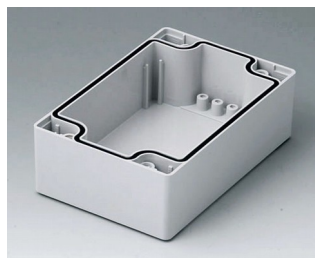

C2081202
Часть корпуса 80, с пазом
ПК (UL 94 HB)
светло-серый RAL 7035
120x80x40mm