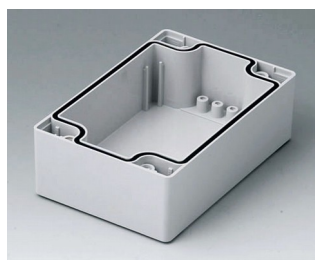

C2081202
Часть корпуса 80, с пазом ПК (UL 94 HB)
светло-серый RAL 7035
120x80x40mm