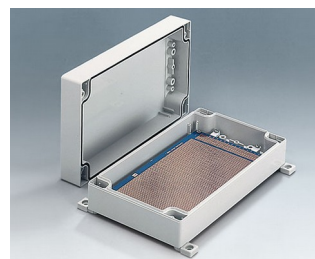

## Универсальные Корпуса со Степенью Защиты IP66

Обе половины корпуса оснащены резьбой для крепления верхней части. Поэтому в качестве нижней части можно использовать любую из половин корпуса.

- многофункциональные герметичные корпуса с 11 базовыми размерами, несколькими градациями по высоте и из двух стандартных материалов
- из АБС (UL 94 HB), рекомендуются для использования в качестве клеммных коробок
- из поликарбоната (UL 94 HB), твёрдые и прочные корпуса с высокой температуростойчивостью для использования в тяжелых условиях
- могут использоваться в качестве ручных, настольных или настенных корпусов, а также для установки на DIN-рейку с помощью специальных адаптеров (аксессуары)
- лёгкая сборка; любая из половин корпуса может быть использована в качестве нижней части
- углублённая область на обеих половинах корпуса для размещения плёночной клавиатуры или наклейки
- сборочные каналы находятся вне области герметизации; невыпадающие сборочные винты из нержавеющей стали
- скрытые каналы для крепления к стене или для крепления ушек для настенного монтажа
- цветные маскирующие полоски для цветового кодирования (как альтернатива стандартным белым)
- монтажные бобышки для крепления плат и компонентов
- широкий выбор аксессуаров: ножки, петли, адаптеры на DIN-рейку, держатели для плат и т. д.