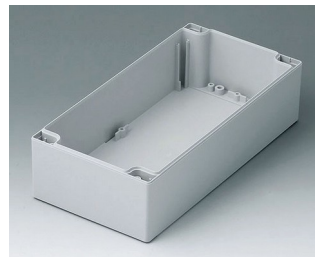

C2122402
Часть корпуса 120, со шпунтом
ПК (UL 94 HB)
светло-серый RAL 7035
240x120x60mm