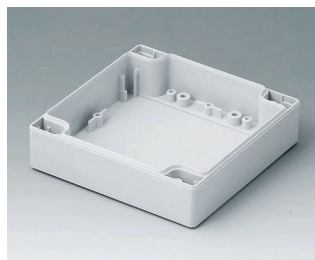

C0121202
Часть корпуса 120, со шпунтом
ПК (UL 94 HB)
светло-серый RAL 7035
120x120x30mm