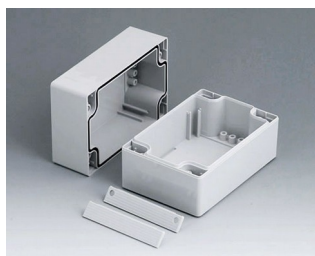

C2108121
ROBUST-BOX с шириной 80,
исп. I
АБС (UL 94 HB)
светло-серый RAL 7035
120x80x80mm
IP 66