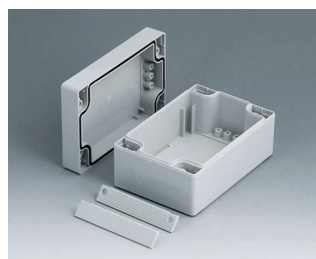

C2008121
ROBUST-BOX с шириной 80,
исп. I
АБС (UL 94 HB)
светло-серый RAL 7035
120x80x60mm
IP 66