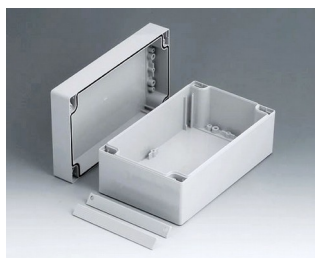

ROBUST-BOX

C2112201
ROBUST-BOX с шириной 120,
исп. I
АБС (UL 94 HB)
светло-серый RAL 7035
200x120x90mm
IP 66