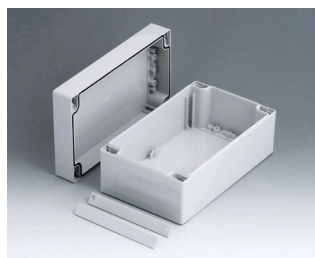

C2112202
ROBUST-BOX с шириной 120,
исп. II
ПК (UL 94 HB)
светло-серый RAL 7035
200x120x90mm
IP 66