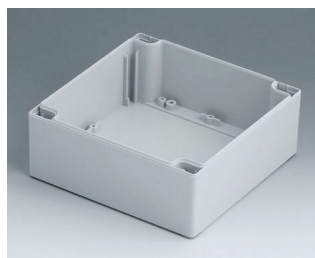

C2161602
Часть корпуса 160, со шпунтом
ПК (UL 94 HB)
светло-серый RAL 7035
160x160x60mm