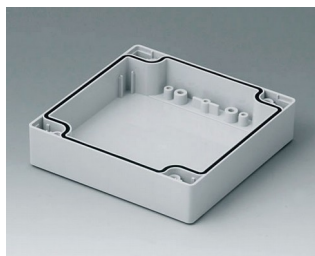

C1121201
Часть корпуса 120, с пазом
АБС (UL 94 HB)
светло-серый RAL 7035
120x120x30mm