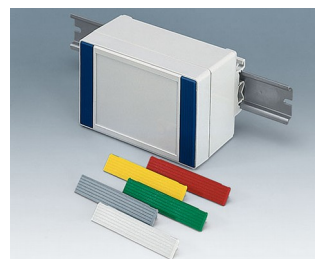

ROBUST-BOX

Универсальные Корпуса со Степенью Защиты IP66

Обе половины корпуса оснащены резьбой для крепления верхней части. Поэтому в качестве нижней части можно использовать любую из половин корпуса.

- многофункциональные герметичные корпуса с 11 базовыми размерами, несколькими градациями по высоте и из двух стандартных материалов
- из АБС (UL 94 HB), рекомендуются для использования в качестве клеммных коробок
- из поликарбоната (UL 94 HB), твёрдые и прочные корпуса с высокой температуростойчивостью для использования в тяжелых условиях
- могут использоваться в качестве ручных, настольных или настенных корпусов, а также для установки на DIN-рейку с помощью специальных адаптеров (аксессуары)
- лёгкая сборка; любая из половин корпуса может быть использована в качестве нижней части
- углублённая область на обеих половинах корпуса для размещения плёночной клавиатуры или наклейки
- сборочные каналы находятся вне области герметизации; невыпадающие сборочные винты из нержавеющей стали
- скрытые каналы для крепления к стене или для крепления ушек для настенного монтажа
- цветные маскирующие полоски для цветового кодирования (как альтернатива стандартным белым)
- монтажные бобышки для крепления плат и компонентов
- широкий выбор аксессуаров: ножки, петли, адаптеры на DIN-рейку, держатели для плат и т. д.

ROBUST-BOX

Примеры применения

- Эти корпуса могут применяться как для электронных, так и для электротехнических решений. Например для теплоснабжения и кондиционирования, оборудования для машиностроения и строительства.
- Также для пультов управления, датчиков и измерительных приборов.