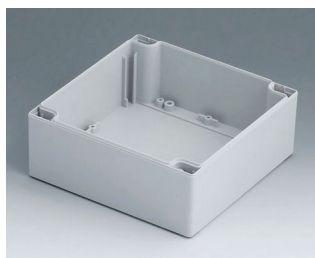

C2161601
Часть корпуса 160, со шпунтом
АБС (UL 94 HB)
светло-серый RAL 7035
160x160x60mm