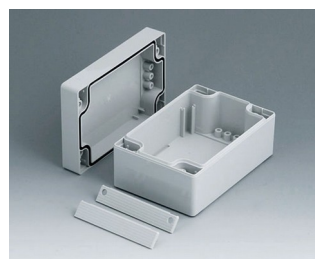

C2008122
ROBUST-BOX с шириной 80,
исп. II
ПК (UL 94 HB)
светло-серый RAL 7035
120x80x60mm
IP 66