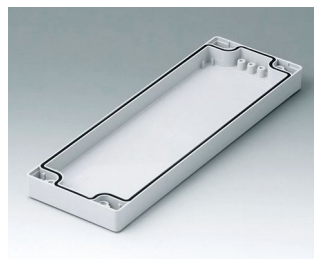

C0082401
Часть корпуса 80, с пазом
АБС (UL 94 HB)
светло-серый RAL 7035
240x80x20mm