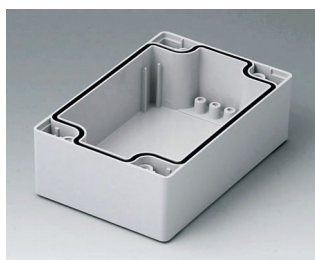

C2081201
Часть корпуса 80, с пазом АБС (UL 94 HB)
светло-серый RAL 7035
120x80x40mm