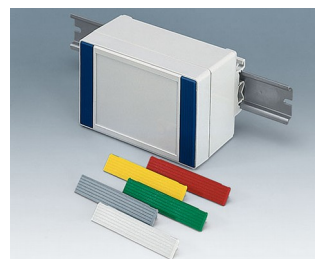

## Универсальные Корпуса со Степенью Защиты IP66

Обе половины корпуса оснащены резьбой для крепления верхней части. Поэтому в качестве нижней части можно использовать любую из половин корпуса.

- многофункциональные герметичные корпуса с 11 базовыми размерами, несколькими градациями по высоте и из двух стандартных материалов
- из АБС (UL 94 HB), рекомендуются для использования в качестве клеммных коробок
- из поликарбоната (UL 94 HB), твёрдые и прочные корпуса с высокой температуростойчивостью для использования в тяжелых условиях
- могут использоваться в качестве ручных, настольных или настенных корпусов, а также для установки на DIN-рейку с помощью специальных адаптеров (аксессуары)
- лёгкая сборка; любая из половин корпуса может быть использована в качестве нижней части
- углублённая область на обеих половинах корпуса для размещения плёночной клавиатуры или наклейки
- сборочные каналы находятся вне области герметизации; невыпадающие сборочные винты из нержавеющей стали
- скрытые каналы для крепления к стене или для крепления ушек для настенного монтажа
- цветные маскирующие полоски для цветового кодирования (как альтернатива стандартным белым)
- монтажные бобышки для крепления плат и компонентов
- широкий выбор аксессуаров: ножки, петли, адаптеры на DIN-рейку, держатели для плат и т. д.