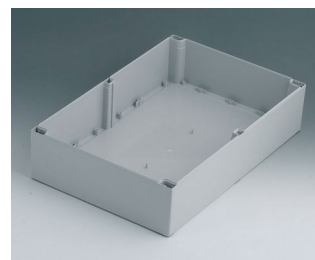

C4243601
Часть корпуса 240, со шпунтом
АБС (UL 94 HB)
светло-серый RAL 7035
360x240x80mm