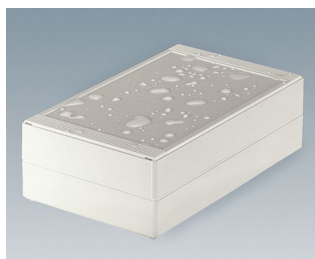

ROBUST-BOX

Универсальные Корпуса со Степенью Защиты IP66

Обе половины корпуса оснащены резьбой для крепления верхней части. Поэтому в качестве нижней части можно использовать любую из половин корпуса.

- многофункциональные герметичные корпуса с 11 базовыми размерами, несколькими градациями по высоте и из двух стандартных материалов
- из АБС (UL 94 HB), рекомендуются для использования в качестве клеммных коробок
- из поликарбоната (UL 94 HB), твёрдые и прочные корпуса с высокой температуростойчивостью для использования в тяжелых условиях
- могут использоваться в качестве ручных, настольных или настенных корпусов, а также для установки на DIN-рейку с помощью специальных адаптеров (аксессуары)
- лёгкая сборка; любая из половин корпуса может быть использована в качестве нижней части
- углублённая область на обеих половинах корпуса для размещения плёночной клавиатуры или наклейки
- сборочные каналы находятся вне области герметизации; невыпадающие сборочные винты из нержавеющей стали
- скрытые каналы для крепления к стене или для крепления ушек для настенного монтажа
- цветные маскирующие полоски для цветового кодирования (как альтернатива стандартным белым)
- монтажные бобышки для крепления плат и компонентов
- широкий выбор аксессуаров: ножки, петли, адаптеры на DIN-рейку, держатели для плат и т. д.