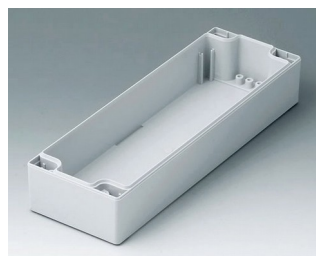

C1082401
Часть корпуса 80, со шпунтом
АБС (UL 94 HB)
светло-серый RAL 7035
240x80x40mm