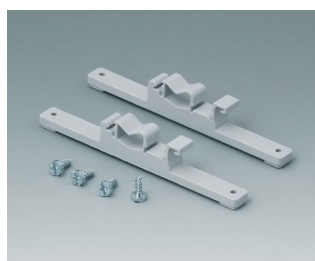

C2310917
Клапан компенсации
давления, M10 x 1
ПА 6 (UL 94 HB)
светло-серый RAL 7035
IP 56

C2320137
Кабельная манжета
EPDM
светло-серый RAL 7035
IP 67

Аксессуары - для настенного монтажа / для подвеса

C2201088
Адаптеры на DIN-рейку
ПА 6
светло-серый RAL 7035