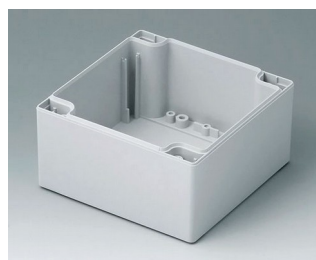

C2121201
Часть корпуса 120, со шпунтом АБС (UL 94 HB)
светло-серый RAL 7035
120x120x60mm