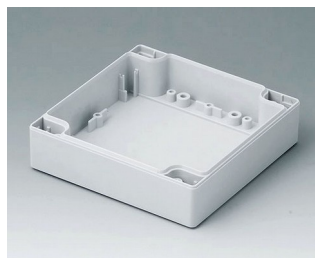

C0121202
Часть корпуса 120, со шпунтом
ПК (UL 94 HB)
светло-серый RAL 7035
120x120x30mm