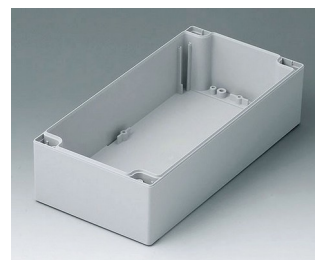

C2122402
Часть корпуса 120, со шпунтом
ПК (UL 94 HB)
светло-серый RAL 7035
240x120x60mm