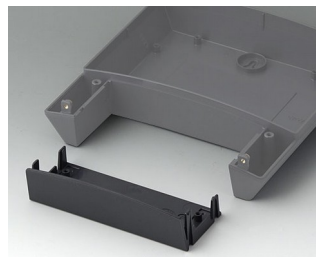

V3318918
Дополнительная секция 180
АСА+ПК (UL 94 V-0)
лава