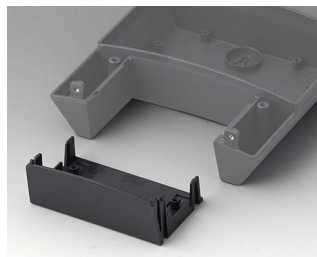

V3314918
Дополнительная секция 140
АСА+ПК (UL 94 V-0)
лава