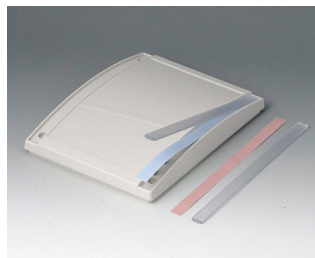

B4113671
Декоративная полоска S / SL
ПК (UL 94 V-0)
прозрачный