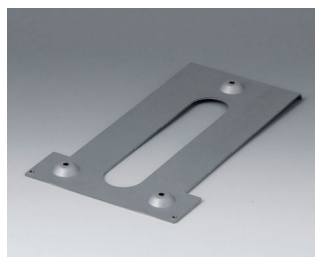

B4116147
Настенный держатель M
Сталь
оцинкованная
214x126x12mm