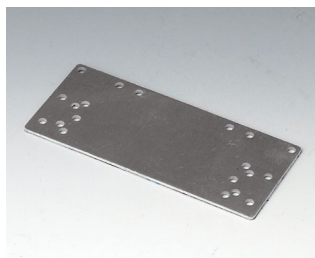

Прочие аксессуары

B4116136
Монтажная панель L и M
Алюминий
матово-анодированный
102x45x1mm

Возможно внесение изменений без предварительного уведомления. © by OKW Gehäusesysteme, Buchen/Germany.