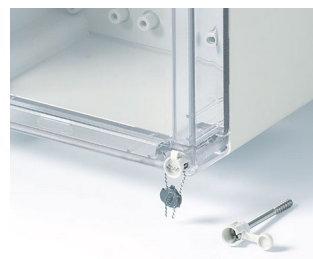

## Надёжные Промышленные Корпуса

Корпуса для разнообразных задач в электронной и электротехнической отраслях: от клемных коробок до электронных приборов.

- девять базовых размеров и несколько градаций по высоте
- глянцевые поверхности
- два стандартных материала: АБС (UL 94 HB) или ПК (V-2); корпуса, у которых обе части изготовлены из поликарбоната, соответствуют классу UL 94 5V (лучше, чем V-0), хотя материал имеет только классификацию V-2
- высокая степень защиты IP66/67; интегрированная в верхнюю часть уплотнительная прокладка
- высокая ударостойкость IK07 (АБС) и IK08 (ПК)
- верхняя часть прозрачная или непрозрачная
- сборка с помощью рациональных поворотных замков из нержавеющей стали
- углублённая рабочая область для защиты плёночной клавиатуры
- настенный монтаж непосредственный или с помощью монтажных ушек; внутренние петли (аксессуары)
- набор для опломбирования (аксессуары)
- DIN-рейки и монтажные панели для индивидуального размещения компонентов
- монтаж плат и компонентов с помощью монтажных бобышек, DIN-реек или монтажных панелей