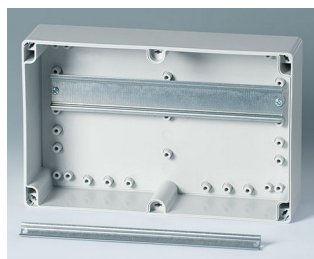

## Надёжные Промышленные Корпуса

Корпуса для разнообразных задач в электронной и электротехнической отраслях: от клемных коробок до электронных приборов.

- девять базовых размеров и несколько градаций по высоте
- глянцевые поверхности
- два стандартных материала: АБС (UL 94 HB) или ПК (V-2); корпуса, у которых обе части изготовлены из поликарбоната, соответствуют классу UL 94 5V (лучше, чем V-0), хотя материал имеет только классификацию V-2
- высокая степень защиты IP66/67; интегрированная в верхнюю часть уплотнительная прокладка
- высокая ударостойкость IK07 (АБС) и IK08 (ПК)
- верхняя часть прозрачная или непрозрачная
- сборка с помощью рациональных поворотных замков из нержавеющей стали
- углублённая рабочая область для защиты плёночной клавиатуры
- настенный монтаж непосредственный или с помощью монтажных ушек; внутренние петли (аксессуары)
- набор для опломбирования (аксессуары)
- DIN-рейки и монтажные панели для индивидуального размещения компонентов
- монтаж плат и компонентов с помощью монтажных бобышек, DIN-реек или монтажных панелей