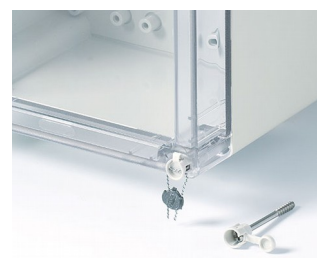

IN-BOX

Надёжные Промышленные Корпуса

Корпуса для разнообразных задач в электронной и электротехнической отраслях: от клемных коробок до электронных приборов.

- девять базовых размеров и несколько градаций по высоте
- глянцевые поверхности
- два стандартных материала: АБС (UL 94 HB) или ПК (V-2); корпуса, у которых обе части изготовлены из поликарбоната, соответствуют классу UL 94 5V (лучше, чем V-0), хотя материал имеет только классификацию V-2
- высокая степень защиты IP66/67; интегрированная в верхнюю часть уплотнительная прокладка
- высокая удароустойчивость IK07 (АБС) и IK08 (ПК)
- верхняя часть прозрачная или непрозрачная
- сборка с помощью рациональных поворотных замков из нержавеющей стали
- углублённая рабочая область для защиты плёночной клавиатуры
- настенный монтаж непосредственный или с помощью монтажных ушек; внутренние петли (аксессуары)
- набор для опломбирования (аксессуары)
- DIN-рейки и монтажные панели для индивидуального размещения компонентов
- монтаж плат и компонентов с помощью монтажных бобышек, DIN-реек или монтажных панелей