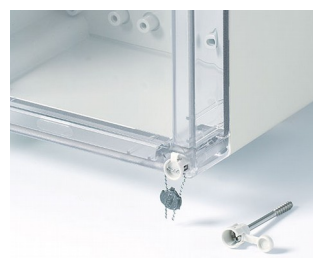

## Надёжные Промышленные Корпуса

Корпуса для разнообразных задач в электронной и электротехнической отраслях: от клемных коробок до электронных приборов.

- девять базовых размеров и несколько градаций по высоте
- глянцевые поверхности
- два стандартных материала: АБС (UL 94 HB) или ПК (V-2); корпуса, у которых обе части изготовлены из поликарбоната, соответствуют классу UL 94 5V (лучше, чем V-0), хотя материал имеет только классификацию V-2
- высокая степень защиты IP66/67; интегрированная в верхнюю часть уплотнительная прокладка
- высокая ударостойкость IK07 (АБС) и IK08 (ПК)
- верхняя часть прозрачная или непрозрачная
- сборка с помощью рациональных поворотных замков из нержавеющей стали
- углублённая рабочая область для защиты плёночной клавиатуры
- настенный монтаж непосредственный или с помощью монтажных ушек; внутренние петли (аксессуары)
- набор для опломбирования (аксессуары)
- DIN-рейки и монтажные панели для индивидуального размещения компонентов
- монтаж плат и компонентов с помощью монтажных бобышек, DIN-реек или монтажных панелей