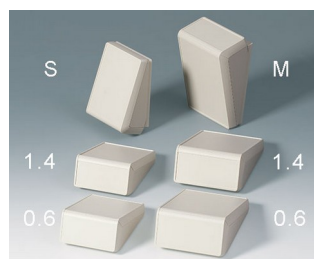

Корпуса с Двумя Рабочими Панелями

Инновационные корпуса UNITEC предоставляют пользователю две рабочие панели с различным углом наклона для применений, рассчитанных одновременно на двух пользователей.

- обширные рабочие области с углами наклона 72° и 18° для применений, рассчитанных одновременно на двух пользователей; например для случаев, когда один пользователь вводит информацию на одной рабочей поверхности, а второй пользователь считывает данные с другой
- первоклассный дизайн, идеально подходящий как для настольных, так и для настенных применений
- два размера, 12 исполнений для каждого
- области, углублённые на 0,6 мм (для наклеек) или на 1,4 мм (для плёночных клавиатур) на лицевой стороне и верхней части
- можно использовать одну наклейку, перекрывающую обе рабочие поверхности
- исполнения с батарейным отсеком (3 или 5 батареек AA)
- гибкое размещение компонентов; монтажные бобышки для крепления плат имеются во всех трех частях корпуса
- электроника и разъёмы могут быть закреплены в виде собранного модуля: верхняя и передняя плоскости расположены под прямым углом друг к другу
- степень защиты IP40
- скрытый настенный монтаж в различных положениях; отдельный настенный держатель (аксессуары)