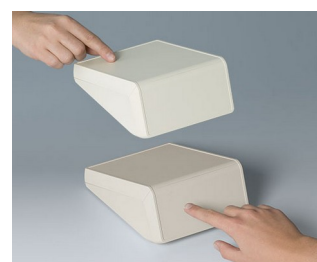

Корпуса с Двумя Рабочими Панелями

Инновационные корпуса UNITEC предоставляют пользователю две рабочие панели с различным углом наклона для применений, рассчитанных одновременно на двух пользователей.

- обширные рабочие области с углами наклона 72° и 18° для применений, рассчитанных одновременно на двух пользователей; например для случаев, когда один пользователь вводит информацию на одной рабочей поверхности, а второй пользователь считывает данные с другой
- первоклассный дизайн, идеально подходящий как для настольных, так и для настенных применений
- два размера, 12 исполнений для каждого
- области, углублённые на 0,6 мм (для наклеек) или на 1,4 мм (для плёночных клавиатур) на лицевой стороне и верхней части
- можно использовать одну наклейку, перекрывающую обе рабочие поверхности
- исполнения с батарейным отсеком (3 или 5 батареек AA)
- гибкое размещение компонентов; монтажные бобышки для крепления плат имеются во всех трех частях корпуса
- электроника и разъёмы могут быть закреплены в виде собранного модуля: верхняя и передняя плоскости расположены под прямым углом друг к другу
- степень защиты IP40
- скрытый настенный монтаж в различных положениях; отдельный настенный держатель (аксессуары)