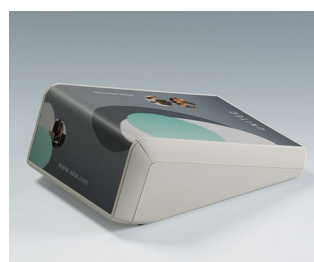

Корпуса с Двумя Рабочими Панелями

Инновационные корпуса UNITEC предоставляют пользователю две рабочие панели с различным углом наклона для применений, рассчитанных одновременно на двух пользователей.

- обширные рабочие области с углами наклона 72° и 18° для применений, рассчитанных одновременно на двух пользователей; например для случаев, когда один пользователь вводит информацию на одной рабочей поверхности, а второй пользователь считывает данные с другой
- первоклассный дизайн, идеально подходящий как для настольных, так и для настенных применений
- два размера, 12 исполнений для каждого
- области, углублённые на 0,6 мм (для наклеек) или на 1,4 мм (для плёночных клавиатур) на лицевой стороне и верхней части
- можно использовать одну наклейку, перекрывающую обе рабочие поверхности
- исполнения с батарейным отсеком (3 или 5 батареек AA)
- гибкое размещение компонентов; монтажные бобышки для крепления плат имеются во всех трех частях корпуса
- электроника и разъёмы могут быть закреплены в виде собранного модуля: верхняя и передняя плоскости расположены под прямым углом друг к другу
- степень защиты IP40
- скрытый настенный монтаж в различных положениях; отдельный настенный держатель (аксессуары)