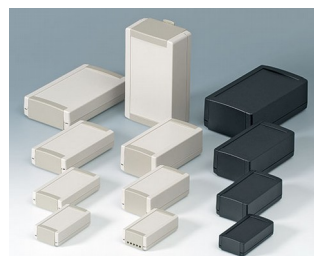

TOPTEC

Универсальные Пластмассовые Корпуса

Корпуса TOPTEC позволяют размещать платы с установленными разъёмами, выходящими за пределы габаритов платы. Таким образом устраняется необходимость распайки разъёмов после установки платы.

- современный эстетичный дизайн для применений внутри помещения, для настольных или настенных приборов, а также для приборов, устанавливаемых на DIN-рейку
- простая и надёжная сборка на замках-защёлках
- разборка с помощью простейшего инструмента
- низкая нижняя часть, открытая с торцов, обеспечивает удобство размещения компонентов
- съёмные торцевые панели позволяют размещать в корпусе плату с установленными разъёмами, выходящими за габариты платы
- широкий ассортимент: 28 стандартных корпусов
- исполнение F с низкой верхней частью
- исполнение H с высокой верхней частью
- опционально с вентиляционными отверстиями
- вентиляционные отверстия также могут служить для забора проб воздуха или в качестве отверстий для динамика
- удобная система настенного монтажа; специальные углубления позволяют легко устанавливать корпус на настенный держатель
- адаптер на DIN-рейку (аксессуары)
- степень защиты IP40
- углублённая область на верхней части для плёночной клавиатуры
- монтажные бобышки для крепления плат