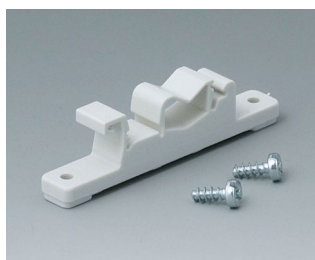

Аксессуары - для настенного монтажа / для подвеса

B1300017
Адаптер для монтажа на DIN-рейку
ПА 6
белый RAL 9002