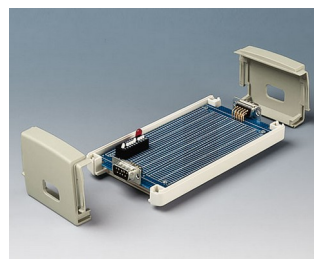

TOPTEC

Универсальные Пластмассовые Корпуса

Корпуса TOPTEC позволяют размещать платы с установленными разъёмами, выходящими за пределы габаритов платы. Таким образом устраняется необходимость распайки разъёмов после установки платы.

- современный эстетичный дизайн для применений внутри помещения, для настольных или настенных приборов, а также для приборов, устанавливаемых на DIN-рейку
- простая и надёжная сборка на замках-защёлках
- разборка с помощью простейшего инструмента
- низкая нижняя часть, открытая с торцов, обеспечивает удобство размещения компонентов
- съёмные торцевые панели позволяют размещать в корпусе плату с установленными разъёмами, выходящими за габариты платы
- широкий ассортимент: 28 стандартных корпусов
- исполнение F с низкой верхней частью
- исполнение H с высокой верхней частью
- опционально с вентиляционными отверстиями
- вентиляционные отверстия также могут служить для забора проб воздуха или в качестве отверстий для динамика
- удобная система настенного монтажа; специальные углубления позволяют легко устанавливать корпус на настенный держатель
- адаптер на DIN-рейку (аксессуары)
- степень защиты IP40
- углублённая область на верхней части для плёночной клавиатуры
- монтажные бобышки для крепления плат