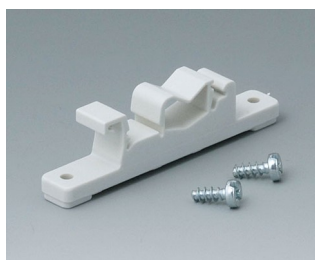

Аксессуары - для настенного монтажа / для подвеса

B1300017
Адаптер для монтажа на DIN-рейку
ПА 6
белый RAL 9002