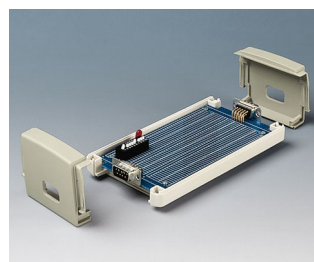

TOPTEC

Универсальные Пластмассовые Корпуса

Корпуса TOPTEC позволяют размещать платы с установленными разъёмами, выходящими за пределы габаритов платы. Таким образом устраняется необходимость распайки разъёмов после установки платы.

- современный эстетичный дизайн для применений внутри помещения, для настольных или настенных приборов, а также для приборов, устанавливаемых на DIN-рейку
- простая и надёжная сборка на замках-защёлках
- разборка с помощью простейшего инструмента
- низкая нижняя часть, открытая с торцов, обеспечивает удобство размещения компонентов
- съёмные торцевые панели позволяют размещать в корпусе плату с установленными разъёмами, выходящими за габариты платы
- широкий ассортимент: 28 стандартных корпусов
- исполнение F с низкой верхней частью
- исполнение H с высокой верхней частью
- опционально с вентиляционными отверстиями
- вентиляционные отверстия также могут служить для забора проб воздуха или в качестве отверстий для динамика
- удобная система настенного монтажа; специальные углубления позволяют легко устанавливать корпус на настенный держатель
- адаптер на DIN-рейку (аксессуары)
- степень защиты IP40
- углублённая область на верхней части для плёночной клавиатуры
- монтажные бобышки для крепления плат