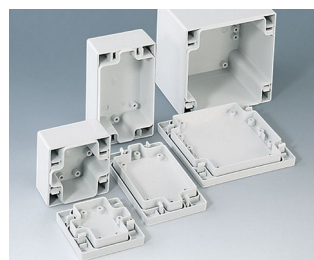

## Корпуса IP65 с Быстрой Системой Сборки

В этих практичных корпусах реализована рациональная система сборки на замках-защёлках для быстрой установки электронных/электротехнических компонентов.

- современные недорогие настенные корпуса
- защёлкивающаяся верхняя часть для быстрой сборки
- высокая нижняя часть обеспечивает обилие места для размещения кабельных вводов и соединителей
- быстрое открывание с помощью специального инструмента или простой отвёртки с плоским жалом
- в комплект поставки входят инструмент для открывания и заглушки для закрывания отверстий доступа к замкам-защёлкам
- высокая степень защиты IP65; уплотнительная прокладка установлена в верхней части
- углублённая область на верхней части для размещения плёночной клавиатуры
- скрытые каналы для настенного монтажа
- ушки для альтернативного способа настенного монтажа
- монтажные бобышки для крепления плат