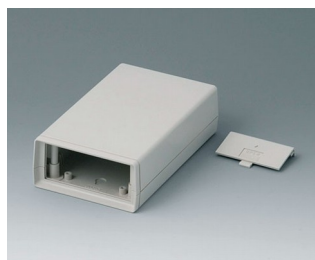

A9408346
SHELL-TYPE CASE V 155, исп. IV
ABC (UL 94 HB)
белый RAL 9002
95x158x45mm