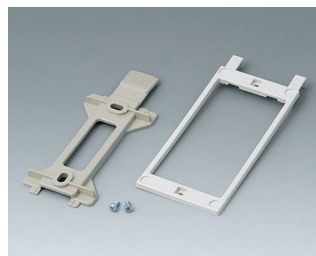

B1360048
Набор для настенного монтажа
АБС (UL 94 HB)
тепло-серый RAL 7032