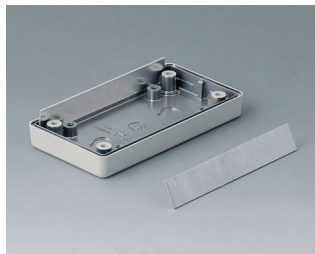

A9160003
Контактная колодка, 1 x 9 В

A9190013
Набор батарейных контактов, 4 x AA
Сталь
никелированный

A9190014
Набор батарейных контактов, 2 x AA
Сталь
никелированный

A9250250
Батарейная прокладка
Пенополиэтилен
50x25x4mm

SHELL-TYPE CASE

Аксессуары - для защиты

A9104073
Контактные полоски V, G 85
Алюминий

A9104250
Набор уплотнительных прокладок G 85

A9106095
Контактные полоски V, G 110
Алюминий

A9106352
Набор уплотнительных прокладок G 110