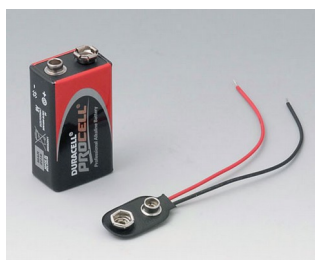

A9114121
Лицевая / задняя панель V, O 190
Алюминий
матово-анодированный
124,2x56,6x1,5mm

A9114221
Лицевая / задняя панель V, O 190
Алюминий
матово-анодированный
124,2x79,6x1,5mm

Аксессуары - для батареек