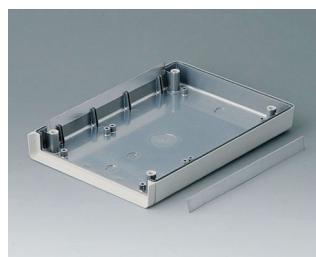

A9113150
Контактные полоски V, O, G 190
Алюминий