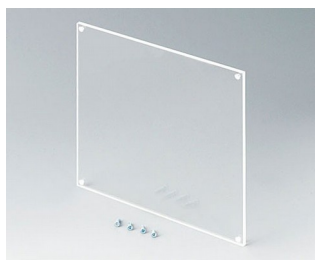

B6145331
Лицевая панель
Акриловое стекло
прозрачный
138x138x3mm