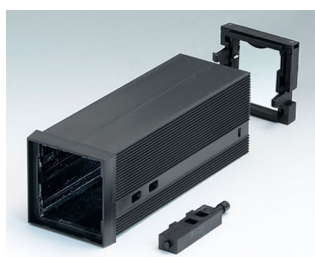

B6012061
DIN-MODULAR CASE тип А
ПФО (UL 94 V-0)
черный RAL 9005
48x48x124mm