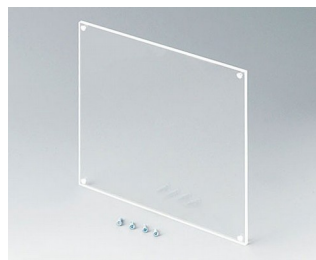

B6145331
Лицевая панель
Акриловое стекло
прозрачный
138x138x3mm