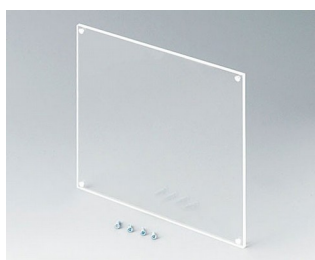

B6145331
Лицевая панель
Акриловое стекло
прозрачный
138x138x3mm