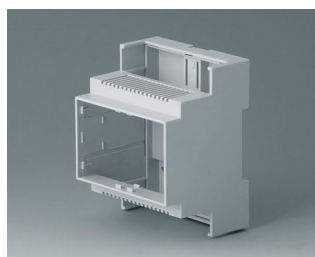

B6703102
RAILTEC C, 4 модуля, исп. II
ПК (UL 94 V-0)
светло-серый
71x90x58mm