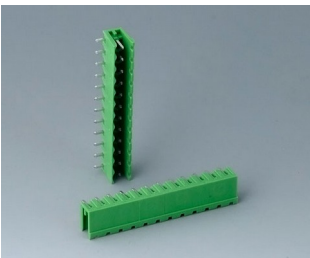

V6603222

Вилочная часть соединителя,
шаг 5,08 мм
ПА 6 (UL 94 V-0)