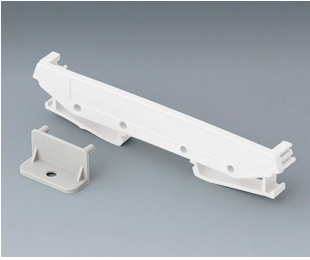

RAILTEC C

V6824543

Монт. ушки с ножкой для
монтажного основания
RAILTEC, 107
ПА 6 (30) (UL 94 V-0)
светло-серый