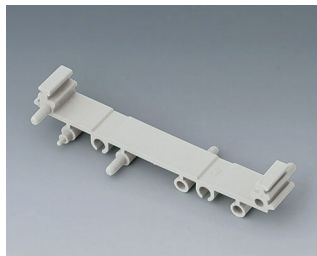

RAILTEC C

Необходимые дополнительные комплектующие

B6724330
Промежуточная деталь
монтажного основания
RAILTEC, 72
ПА 6 (30) (UL 94 V-0)
светло-серый
82x11,25x16mm