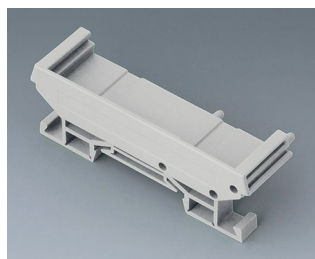

B6724336
Концевая деталь с ножкой
монтажного основания
RAILTEC, 72
ПА 6 (30) (UL 94 V-0)
светло-серый
82x22,2x22,5mm