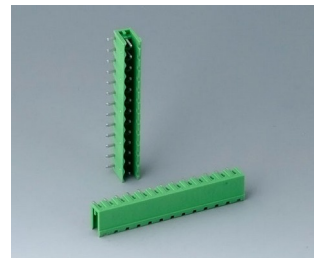

**V6602223**

Розеточная часть соединителя,  
шаг 5,08 мм  
ПА 6 (UL 94 V-0)

**V6603222**

Вилочная часть соединителя,  
шаг 5,08 мм  
ПА 6 (UL 94 V-0)

**V6603223**

Розеточная часть соединителя,  
шаг 5,08 мм  
ПА 6 (UL 94 V-0)