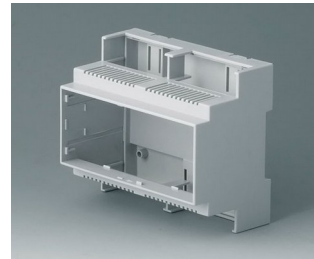

B6705102
RAILTEC C, 6 модулей, исп. II
ПК (UL 94 V-0)
светло-серый
106x90x58mm