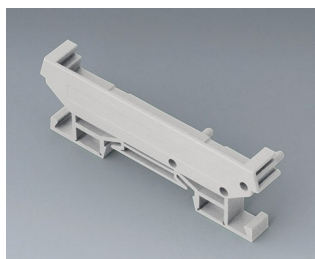

**B6724333**  
Концевая деталь монтажного  
основания RAILTEC, 72  
ПА 6 (30) (UL 94 V-0)  
светло-серый  
82x11,2x16mm

**B6724334**  
Концевая деталь монтажного  
основания RAILTEC, 72  
ПА 6 (30) (UL 94 V-0)  
светло-серый  
82x22,2x16mm