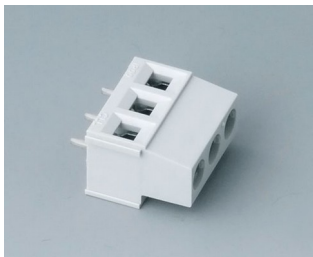

RAILTEC C

B6800650
Клеммная колодка, шаг 5,08
мм
ПА 68 (UL 94 V-0)
светло-серый