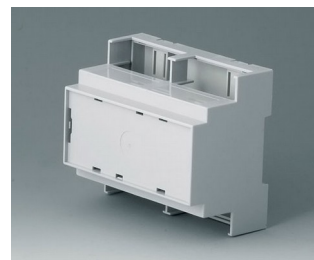

B6705106
RAILTEC C, 6 модулей, исп. IV
ПК (UL 94 V-0)
светло-серый
106x90x58mm