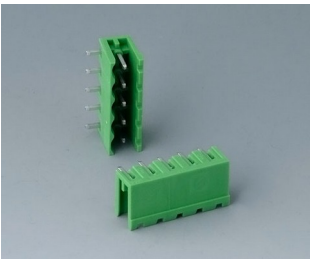

Аксессуары - соединители

V6601222

Вилочная часть соединителя,
шаг 5,08 мм
ПА 6 (UL 94 V-0)