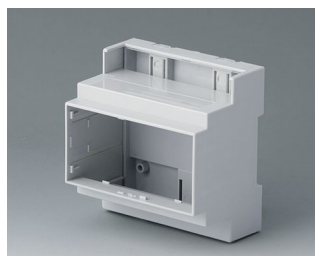

B6704105
RAILTEC C, 5 модулей, исп. III
ПК (UL 94 V-0)
светло-серый
88x90x58mm