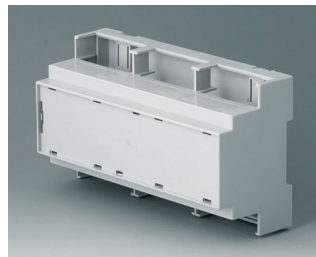

B6706106
RAILTEC C, 9 модулей, исп. IV
ПК (UL 94 V-0)
светло-серый
160x90x58mm