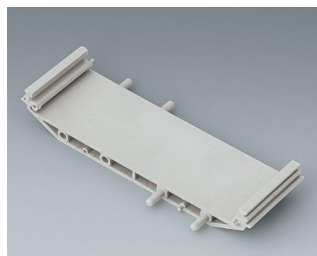

B6724441
Промежуточная деталь
монтажного основания
RAILTEC, 107
ПА 6 (30) (UL 94 V-0)
светло-серый
118x35x17,5mm