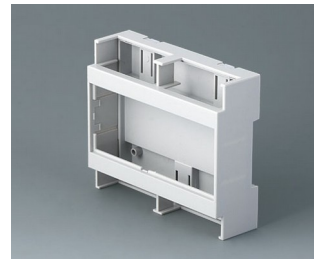

B6705800
RAILTEC C, 6 модулей,
плоский, исп. I
ПК (UL 94 V-0)
светло-серый
106,2x90x32mm