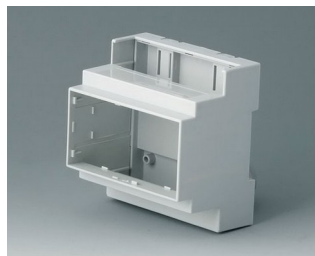

B6704101
RAILTEC C, 5 модулей, исп. I
ПК (UL 94 V-0)
светло-серый
88x90x58mm