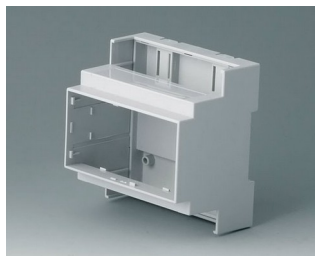

B6704100
RAILTEC C, 5 модулей, исп. I
ПК (UL 94 V-0)
светло-серый
88x90x58mm