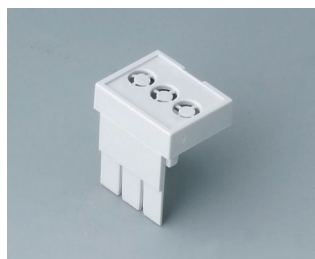

**B6803650**  
Клеммная колодка, шаг 5,08  
мм  
ПА 68 (UL 94 V-0)  
светло-серый

**B6804650**  
Клеммная колодка, шаг 5,08  
мм  
ПА 68 (UL 94 V-0)  
светло-серый

## Аксессуары - крышки области соединений

**B6800111**  
Крышка области соединений,  
без отверстий  
ПК (UL 94 V-0)  
светло-серый

**B6800112**  
Крышка области соединений, с  
намеч. отв., 5,08  
ПК (UL 94 V-0)  
светло-серый