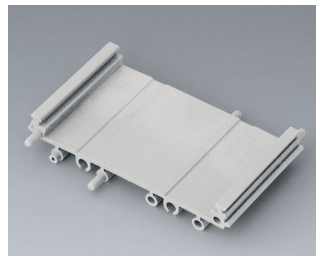

## Необходимые дополнительные комплектующие

**B6724330**  
Промежуточная деталь  
монтажного основания  
RAILTEC, 72  
ПА 6 (30) (UL 94 V-0)  
светло-серый  
82x11,25x16mm

**B6724331**  
Промежуточная деталь  
монтажного основания  
RAILTEC, 72  
ПА 6 (30) (UL 94 V-0)  
светло-серый  
82x22,5x16mm