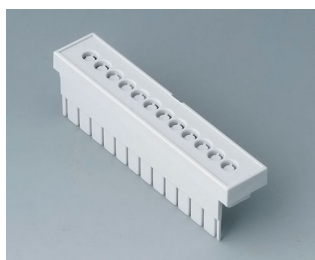

B6803112
Крышка области соединений, с намеч. отв., 5,08
ПК (UL 94 V-0)
светло-серый