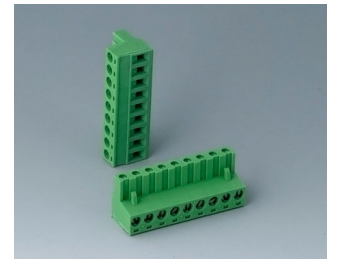

## Аксессуары - соединители

**V6601222**

Вилочная часть соединителя,  
шаг 5,08 мм  
ПА 6 (UL 94 V-0)

**V6601223**

Розеточная часть соединителя,  
шаг 5,08 мм  
ПА 6 (UL 94 V-0)

**V6602222**

Вилочная часть соединителя,  
шаг 5,08 мм  
ПА 6 (UL 94 V-0)