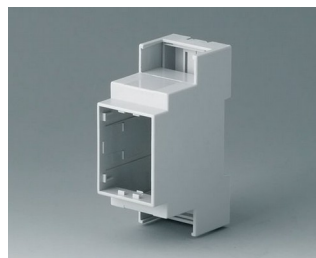

B6701104
RAILTEC C, 2 модуля, исп. III
ПК (UL 94 V-0)
светло-серый
36x90x58mm