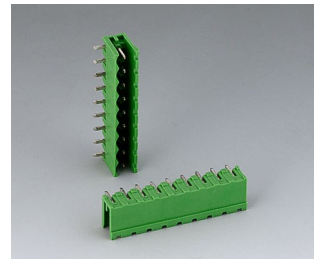

## Аксессуары - соединители

**V6601222**

Вилочная часть соединителя,  
шаг 5,08 мм  
ПА 6 (UL 94 V-0)

**V6601223**

Розеточная часть соединителя,  
шаг 5,08 мм  
ПА 6 (UL 94 V-0)

**V6602222**

Вилочная часть соединителя,  
шаг 5,08 мм  
ПА 6 (UL 94 V-0)