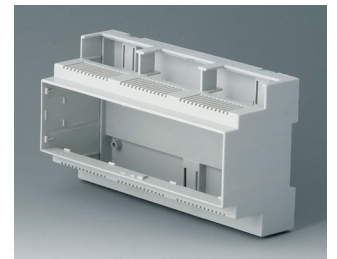

B6706103
RAILTEC C, 9 модулей, исп. II
ПК (UL 94 V-0)
светло-серый
160x90x58mm