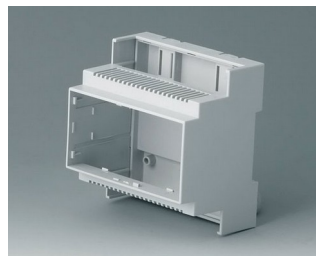

B6704102
RAILTEC C, 5 модулей, исп. II
ПК (UL 94 V-0)
светло-серый
88x90x58mm