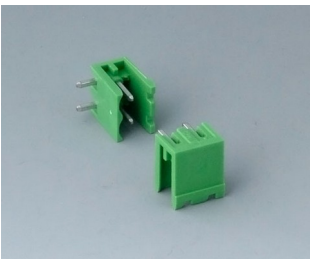

V6606222

Вилочная часть соединителя,
шаг 5,08 мм
ПА 6 (UL 94 V-0)