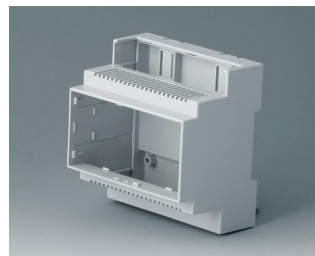

B6704103
RAILTEC C, 5 модулей, исп. II
ПК (UL 94 V-0)
светло-серый
88x90x58mm