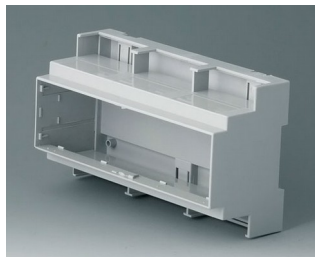

RAILTEC C

B6706104
RAILTEC C, 9 модулей, исп. III
ПК (UL 94 V-0)
светло-серый
160x90x58mm