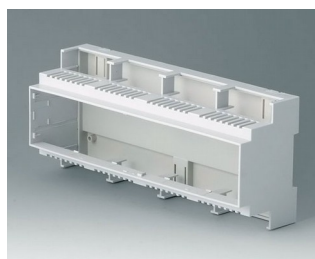

B6707102
RAILTEC C, 12 модулей, исп. II
ПК (UL 94 V-0)
светло-серый
210x90x58mm