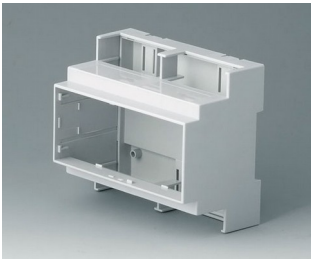

RAILTEC C

B6705100
RAILTEC C, 6 модулей, исп. I
ПК (UL 94 V-0)
светло-серый
106x90x58mm