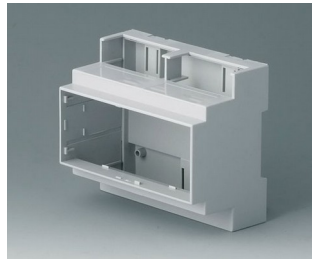

B6705101
RAILTEC C, 6 модулей, исп. I
ПК (UL 94 V-0)
светло-серый
106x90x58mm