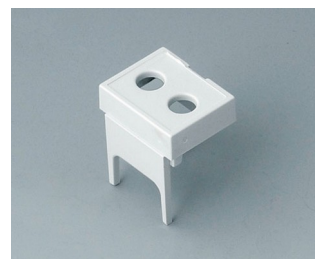

B6800114
Крышка области соединений, с
отверстиями, 7,5 и 7,62
ПК (UL 94 V-0)
светло-серый