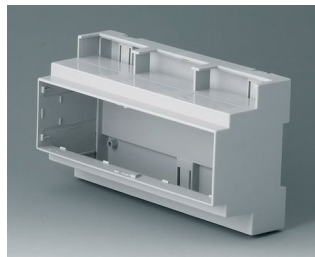

B6706105
RAILTEC C, 9 модулей, исп. III
ПК (UL 94 V-0)
светло-серый
160x90x58mm