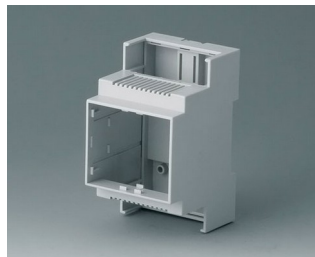

B6702102
RAILTEC C, 3 модуля, исп. II
ПК (UL 94 V-0)
светло-серый
53x90x58mm