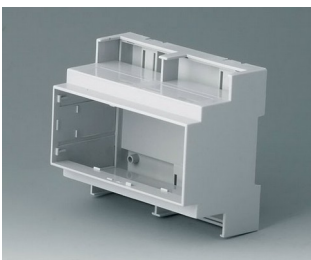

B6705104
RAILTEC C, 6 модулей, исп. III
ПК (UL 94 V-0)
светло-серый
106x90x58mm