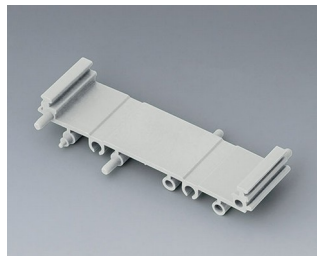

B6724331
Промежуточная деталь
монтажного основания
RAILTEC, 72
ПА 6 (30) (UL 94 V-0)
светло-серый
82x22,5x16mm