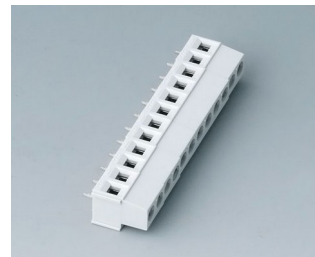

# RAILTEC C

**B6800650**  
Клеммная колодка, шаг 5,08  
мм  
ПА 68 (UL 94 V-0)  
светло-серый

**B6801650**  
Клеммная колодка, шаг 5,08  
мм  
ПА 68 (UL 94 V-0)  
светло-серый

**B6802650**  
Клеммная колодка, шаг 5,08  
мм  
ПА 68 (UL 94 V-0)  
светло-серый