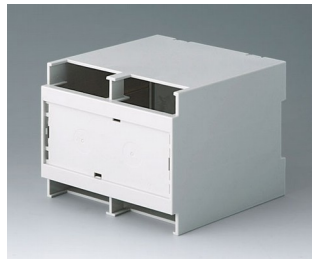

B6705706
RAILTEC C, 6 модулей,
высокий
ПК (UL 94 V-0)
светло-серый
107x90x114mm