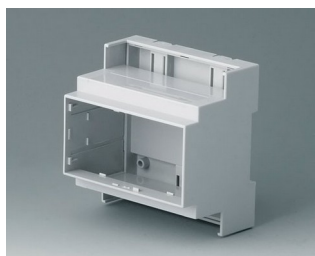

B6704104
RAILTEC C, 5 модулей, исп. III
ПК (UL 94 V-0)
светло-серый
88x90x58mm