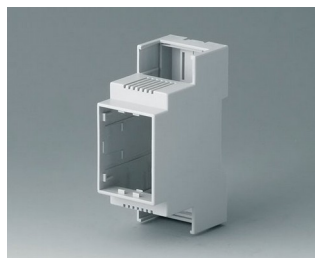

B6701102
RAILTEC C, 2 модуля, исп. II
ПК (UL 94 V-0)
светло-серый
36x90x58mm