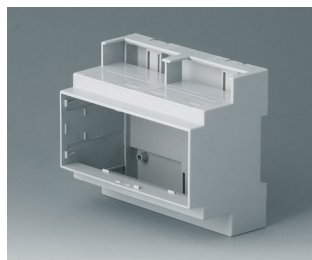

B6705105
RAILTEC C, 6 модулей, исп. III
ПК (UL 94 V-0)
светло-серый
106x90x58mm