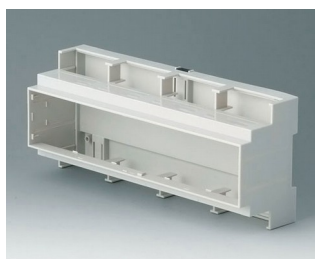

B6707100
RAILTEC C, 12 модулей, исп. I
ПК (UL 94 V-0)
светло-серый
210x90x58mm