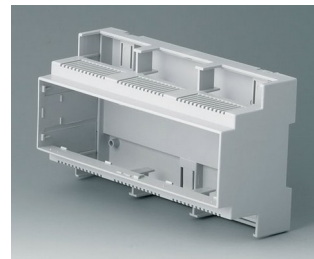

B6706102
RAILTEC C, 9 модулей, исп. II
ПК (UL 94 V-0)
светло-серый
160x90x58mm