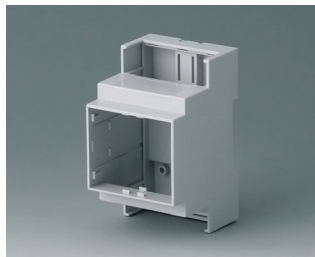

RAILTEC C

B6702100
RAILTEC C, 3 модуля, исп. I
ПК (UL 94 V-0)
светло-серый
53x90x58mm