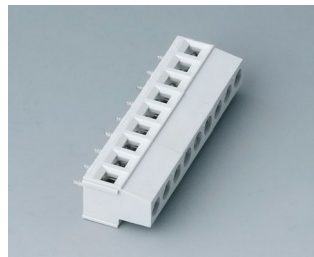

B6802650
Клеммная колодка, шаг 5,08
мм
ПА 68 (UL 94 V-0)
светло-серый