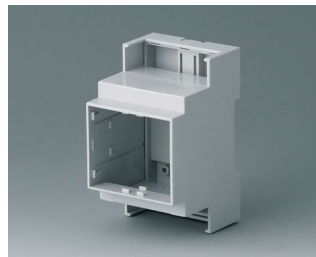

B6702104
RAILTEC C, 3 модуля, исп. III
ПК (UL 94 V-0)
светло-серый
53x90x58mm