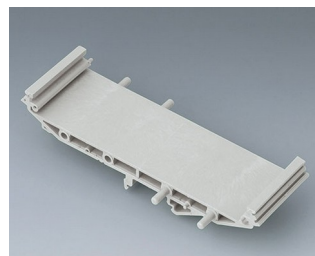

B6724443
Промеж. деталь с ножкой
монтажного основания
RAILTEC, 107
ПА 6 (30) (UL 94 V-0)
светло-серый
118x35x27,5mm