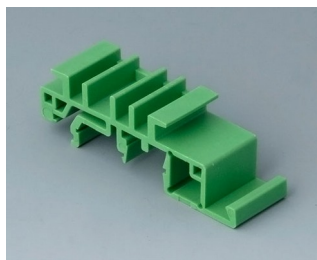

Аксессуары - для настенного монтажа / для подвеса

B6811542
Адаптер
ПА 6 (UL 94 V-0)
зеленый