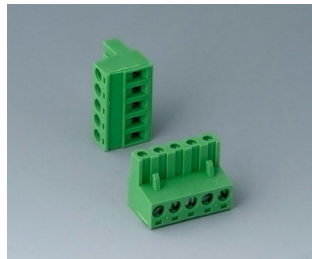

V6601223

Розеточная часть соединителя,
шаг 5,08 мм
ПА 6 (UL 94 V-0)