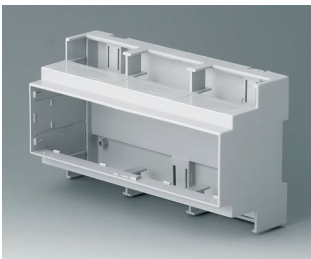

B6706100
RAILTEC C, 9 модулей, исп. I
ПК (UL 94 V-0)
светло-серый
160x90x58mm