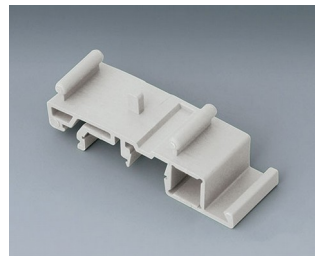

## Необходимые дополнительные комплектующие

**B6724330**  
Промежуточная деталь  
монтажного основания  
RAILTEC, 72  
ПА 6 (30) (UL 94 V-0)  
светло-серый  
82x11,25x16mm

**B6724331**  
Промежуточная деталь  
монтажного основания  
RAILTEC, 72  
ПА 6 (30) (UL 94 V-0)  
светло-серый  
82x22,5x16mm

**B6724332**  
Промежуточная деталь  
монтажного основания  
RAILTEC, 72  
ПА 6 (30) (UL 94 V-0)  
светло-серый  
82x45x16mm

**B6724337**  
Ножка монтажного основания  
RAILTEC, 72  
ПА 6 (30) (UL 94 V-0)  
светло-серый