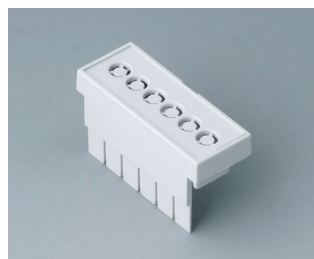

B6801112
Крышка области соединений, с
намеч. отв., 5,08
ПК (UL 94 V-0)
светло-серый