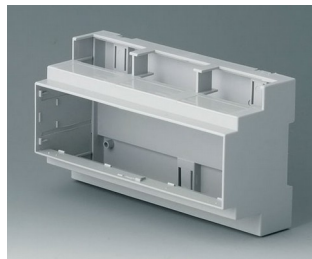

B6706101
RAILTEC C, 9 модулей, исп. I
ПК (UL 94 V-0)
светло-серый
160x90x58mm