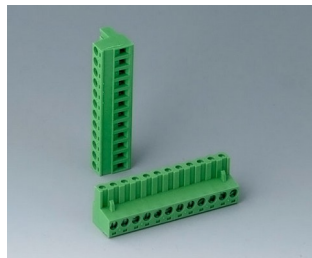

V6603223

Розеточная часть соединителя,
шаг 5,08 мм
ПА 6 (UL 94 V-0)