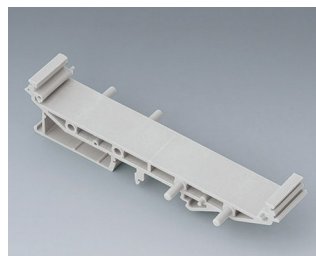

B6724442
Промеж. деталь с ножкой
монтажного основания
RAILTEC, 107
ПА 6 (30) (UL 94 V-0)
светло-серый
118x18,5x27,5mm