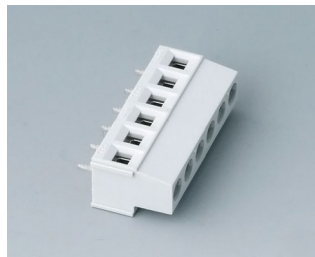

B6801650
Клеммная колодка, шаг 5,08
мм
ПА 68 (UL 94 V-0)
светло-серый