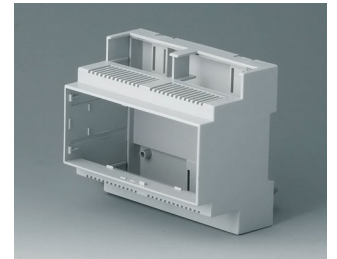

# RAILTEC C

**B6705100**  
RAILTEC C, 6 модулей, исп. I  
ПК (UL 94 V-0)  
светло-серый  
106x90x58mm

**B6705101**  
RAILTEC C, 6 модулей, исп. I  
ПК (UL 94 V-0)  
светло-серый  
106x90x58mm

**B6705102**  
RAILTEC C, 6 модулей, исп. II  
ПК (UL 94 V-0)  
светло-серый  
106x90x58mm