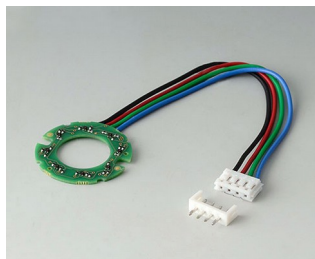

A6210009
Круглая гайка M10 x 0,75

A6295009
Круглая гайка 3/8"-32G

A6300000
Монтажный ключ

Прочие аксессуары

B7536108
Крышка 36
ПА 6
вулкан

B7536109
Крышка 36
ПА 6
nero

B7536208
Основание 36
ПА 6
вулкан

B7536209
Основание 36
ПА 6
nero