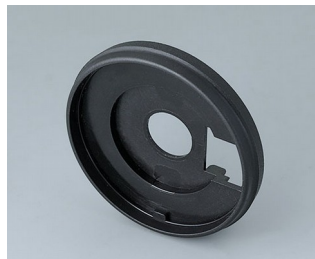

B7546001
Светодиодный модуль
подсветки, 8 LEDs (RGB)

B7546002
Светодиодный модуль
подсветки, 12 LEDs (RGB)

B7546108
Крышка 46
ПА 6
вулкан

B7546109
Крышка 46
ПА 6
nero

CONTROL-KNOBS

B7546208
Основание 46
ПА 6
вулкан