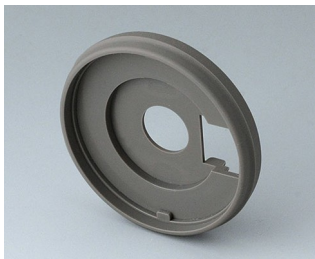

B7546001
Светодиодный модуль
подсветки, 8 LEDs (RGB)

B7546002
Светодиодный модуль
подсветки, 12 LEDs (RGB)

B7546108
Крышка 46
ПА 6
вулкан

B7546109
Крышка 46
ПА 6
nero

CONTROL-KNOBS

B7546208
Основание 46
ПА 6
вулкан