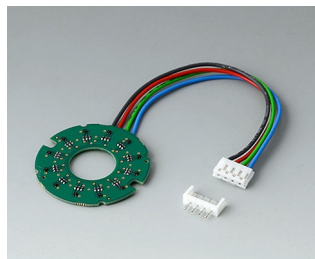

B7546002
Светодиодный модуль
подсветки, 12 LEDs (RGB)