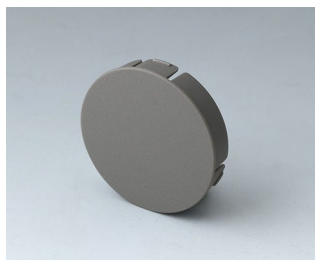

A6210009
Круглая гайка M10 x 0,75

A6295009
Круглая гайка 3/8"-32G

A6300000
Монтажный ключ

Прочие аксессуары

B7536108
Крышка 36
ПА 6
вулкан

B7536109
Крышка 36
ПА 6
nero

B7536208
Основание 36
ПА 6
вулкан

B7536209
Основание 36
ПА 6
nero