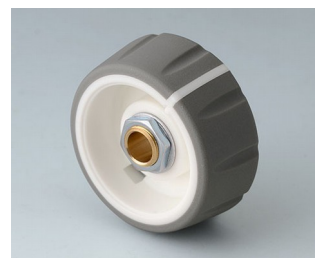

B7236634
CONTROL-KNOB 36
ПК
вулкан
36x14,7mm 1/4"