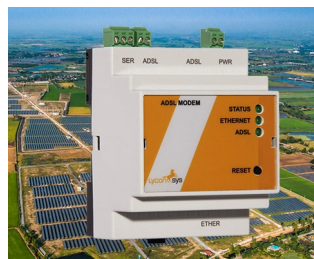

Industrial VDSL2/ADSL2 modems