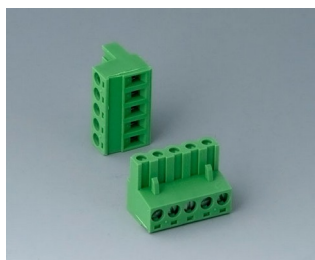

B6600222
Вилочная часть соединителя,
шаг 5,08 мм
ПА 68 (UL 94 V-0)

B6601111
Клеммная колодка, шаг 5,0 мм
ПА 68 (UL 94 V-0)

B6601222
Вилочная часть соединителя,
шаг 5,08 мм
ПА 6 (UL 94 V-0)

RAILTEC B

B6601223
Розеточная часть соединителя,
шаг 5,08 мм
ПА 6 (UL 94 V-0)