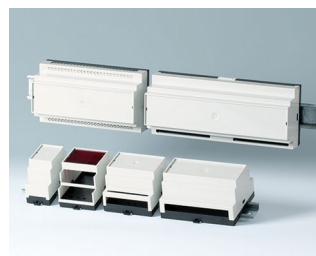

RAILTEC B

Разнообразные Корпуса на DIN-рейку

Корпуса RAILTEC B обеспечивают быструю и лёгкую установку на стандартную 35-мм DIN-рейку.

- 6 размеров (шириной от 2 до 12 модулей) в соответствии с DIN 43880, ч. 1
- 4 размера (2, 4, 6 и 9 модулей) с низкой верхней частью;
- 4 размера (2, 4, 6 и 9 модулей) с высокой и низкой сторонами
- полная изоляция и защита по стандартам VBG 4 и IEC 529/DIN VDE 0470-1
- огнестойкий материал (UL 94 V-0)
- **исполнение I и XI:** для размещения клеммных колодок с шагом 5,0/5,08 мм
- **исполнение II и XII:** для размещения разъёмных соединителей с шагом 5,0/5,08 мм
- **исполнение III и XIII:** закрытые корпуса для размещения индивидуальной конфигурации разъёмов
- **исполнение IV:** для размещения клеммных колодок с шагом 5,0/5,08 мм (на 1 стороне)
- **исполнение V:** с намеченными отверстиями с шагом 5,0 мм
- **исполнение VI:** открытые двухъярусные корпуса для установки различных комбинаций перегородок и крышек области соединений; возможно размещение соединителей на одном или двух ярусах
- крышка под разъёмы KNX для 2- и 4-модульных корпусов в исполнениях VI и «плоский»
- подходят для установки на 35-мм DIN-рейку или для настенного монтажа
- опционально с вентиляционными отверстиями (для лучшего теплоотвода)
- гибкая сборка: расположение плат в трёх направлениях; монтажные бобышки в основании, направляющие канавки в верхней части
- основание поставляется с установленным прижимом на DIN-рейку
- прозрачная панель (аксессуары) для защиты дисплея и других элементов
- степень защиты: IP40