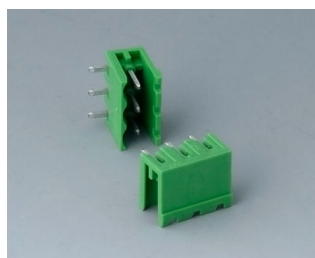

## Аксессуары - соединители

**V6600111**  
Клеммная колодка, шаг 5,0 мм  
ПА 68 (UL 94 V-0)  
светло-серый

**V6600222**  
Вилочная часть соединителя,  
шаг 5,08 мм  
ПА 68 (UL 94 V-0)

**V6601111**  
Клеммная колодка, шаг 5,0 мм  
ПА 68 (UL 94 V-0)