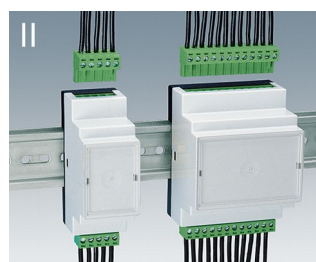

RAILTEC B

Разнообразные Корпуса на DIN-рейку

Корпуса RAILTEC B обеспечивают быструю и лёгкую установку на стандартную 35-мм DIN-рейку.

- 6 размеров (шириной от 2 до 12 модулей) в соответствии с DIN 43880, ч. 1
- 4 размера (2, 4, 6 и 9 модулей) с низкой верхней частью;
- 4 размера (2, 4, 6 и 9 модулей) с высокой и низкой сторонами
- полная изоляция и защита по стандартам VBG 4 и IEC 529/DIN VDE 0470-1
- огнестойкий материал (UL 94 V-0)
- **исполнение I и XI:** для размещения клеммных колодок с шагом 5,0/5,08 мм
- **исполнение II и XII:** для размещения разъёмных соединителей с шагом 5,0/5,08 мм
- **исполнение III и XIII:** закрытые корпуса для размещения индивидуальной конфигурации разъёмов
- **исполнение IV:** для размещения клеммных колодок с шагом 5,0/5,08 мм (на 1 стороне)
- **исполнение V:** с намеченными отверстиями с шагом 5,0 мм
- **исполнение VI:** открытые двухъярусные корпуса для установки различных комбинаций перегородок и крышек области соединений; возможно размещение соединителей на одном или двух ярусах
- крышка под разъёмы KNX для 2- и 4-модульных корпусов в исполнениях VI и «плоский»
- подходят для установки на 35-мм DIN-рейку или для настенного монтажа
- опционально с вентиляционными отверстиями (для лучшего теплоотвода)
- гибкая сборка: расположение плат в трёх направлениях; монтажные бобышки в основании, направляющие канавки в верхней части
- основание поставляется с установленным прижимом на DIN-рейку
- прозрачная панель (аксессуары) для защиты дисплея и других элементов
- степень защиты: IP40

RAILTEC B

Примеры применения

- Универсальное применение для приборов на DIN-рейку
- Соответствует требованиям машино- и автомобилестроения
- Industry 4,0, «умное» производство
- Особенно подходят для систем контроля (например освещения)