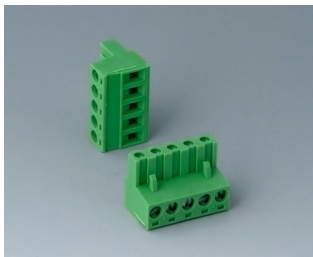

B6600222
Вилочная часть соединителя,
шаг 5,08 мм
ПА 68 (UL 94 V-0)

B6601111
Клеммная колодка, шаг 5,0 мм
ПА 68 (UL 94 V-0)

B6601222
Вилочная часть соединителя,
шаг 5,08 мм
ПА 6 (UL 94 V-0)

RAILTEC B

B6601223
Розеточная часть соединителя,
шаг 5,08 мм
ПА 6 (UL 94 V-0)