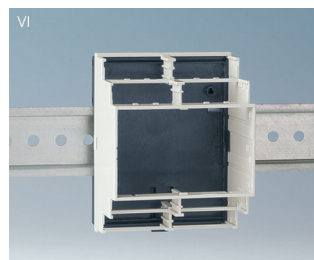

RAILTEC B

Разнообразные Корпуса на DIN-рейку

Корпуса RAILTEC B обеспечивают быструю и лёгкую установку на стандартную 35-мм DIN-рейку.

- 6 размеров (шириной от 2 до 12 модулей) в соответствии с DIN 43880, ч. 1
- 4 размера (2, 4, 6 и 9 модулей) с низкой верхней частью;
- 4 размера (2, 4, 6 и 9 модулей) с высокой и низкой сторонами
- полная изоляция и защита по стандартам VBG 4 и IEC 529/DIN VDE 0470-1
- огнестойкий материал (UL 94 V-0)
- **исполнение I и XI:** для размещения клеммных колодок с шагом 5,0/5,08 мм
- **исполнение II и XII:** для размещения разъёмных соединителей с шагом 5,0/5,08 мм
- **исполнение III и XIII:** закрытые корпуса для размещения индивидуальной конфигурации разъёмов
- **исполнение IV:** для размещения клеммных колодок с шагом 5,0/5,08 мм (на 1 стороне)
- **исполнение V:** с намеченными отверстиями с шагом 5,0 мм
- **исполнение VI:** открытые двухъярусные корпуса для установки различных комбинаций перегородок и крышек области соединений; возможно размещение соединителей на одном или двух ярусах
- крышка под разъёмы KNX для 2- и 4-модульных корпусов в исполнениях VI и «плоский»
- подходят для установки на 35-мм DIN-рейку или для настенного монтажа
- опционально с вентиляционными отверстиями (для лучшего теплоотвода)
- гибкая сборка: расположение плат в трёх направлениях; монтажные бобышки в основании, направляющие канавки в верхней части
- основание поставляется с установленным прижимом на DIN-рейку
- прозрачная панель (аксессуары) для защиты дисплея и других элементов
- степень защиты: IP40