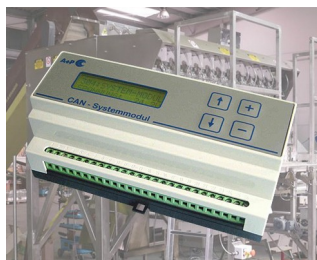

RAILTEC B

Примеры применения

- Универсальное применение для приборов на DIN-рейку
- Соответствует требованиям машино- и автомобилестроения
- Industry 4,0, «умное» производство
- Особенно подходят для систем контроля (например освещения)

CAN BUS system module for packaging machines