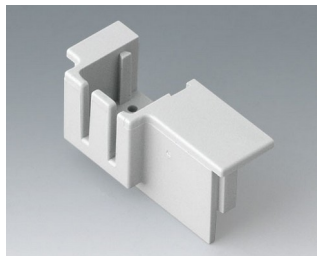

B6607145
Крышка области соединений,
KNX
ПК (UL 94 V-0)
светло-серый