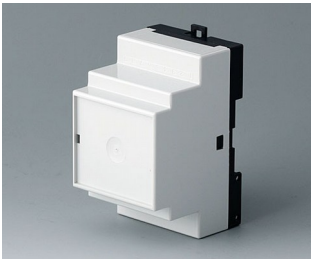

RAILTEC B

B6502113
RAILTEC B, 3 модуля, исп. III
ПК (UL 94 V-0)
светло-серый RAL 7035
52,5x86x58mm