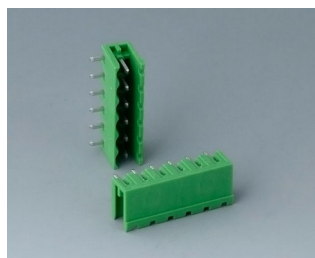

B6608222
Вилочная часть соединителя,
шаг 5,08 мм
ПА 68 (UL 94 V-0)