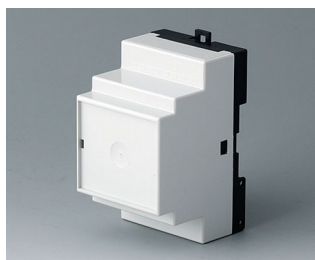

RAILTEC B

B6502113
RAILTEC B, 3 модуля, исп. III
ПК (UL 94 V-0)
светло-серый RAL 7035
52,5x86x58mm