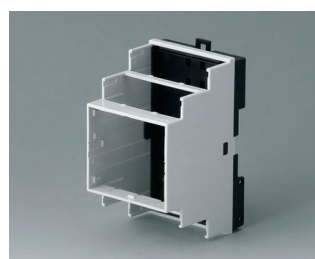

B6502121
RAILTEC B, 3 модуля, исп. VI
ПК (UL 94 V-0)
светло-серый RAL 7035
52,5x90x58mm