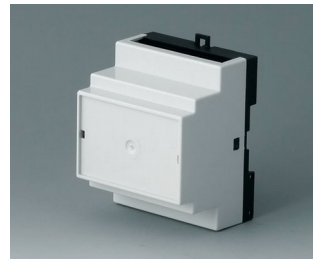

B6503112
RAILTEC B, 4 модуля, исп. II
ПК (UL 94 V-0)
светло-серый RAL 7035
70x86x58mm