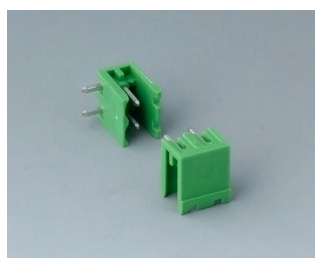

B6605111
Клеммная колодка, шаг 5,0 мм
ПА 68 (UL 94 V-0)

B6605222
Вилочная часть соединителя,
шаг 5,08 мм
ПА 6 (UL 94 V-0)

B6605223
Розеточная часть соединителя,
шаг 5,08 мм
ПА 6 (UL 94 V-0)

B6606111
Клеммная колодка, шаг 5,0 мм
ПА 68 (UL 94 V-0)