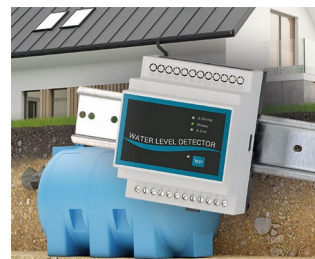

Smart meter for electricity consumption

Water level detector

Виды доработки

Чего ещё не хватает для создания Вашего индивидуального решения? Мы можем поставить корпуса и регулировочные ручки со всеми необходимыми модификациями для Вашей задачи.
Виды доработки для Railtec B