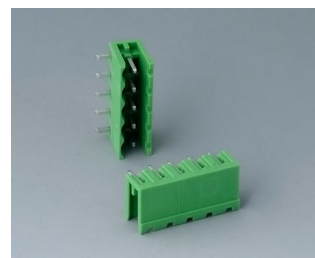

B6600222
Вилочная часть соединителя,
шаг 5,08 мм
ПА 68 (UL 94 V-0)

B6601111
Клеммная колодка, шаг 5,0 мм
ПА 68 (UL 94 V-0)

B6601222
Вилочная часть соединителя,
шаг 5,08 мм
ПА 6 (UL 94 V-0)

RAILTEC B

B6601223
Розеточная часть соединителя,
шаг 5,08 мм
ПА 6 (UL 94 V-0)