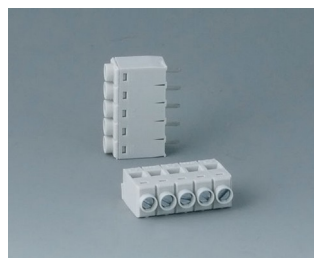

B6600222
Вилочная часть соединителя,
шаг 5,08 мм
ПА 68 (UL 94 V-0)

B6601111
Клеммная колодка, шаг 5,0 мм
ПА 68 (UL 94 V-0)

B6601222
Вилочная часть соединителя,
шаг 5,08 мм
ПА 6 (UL 94 V-0)

RAILTEC B

B6601223
Розеточная часть соединителя,
шаг 5,08 мм
ПА 6 (UL 94 V-0)