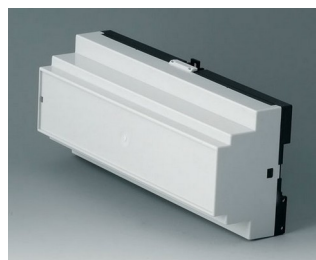

B6506113
RAILTEC B, 12 модулей, исп. III
ПК (UL 94 V-0)
светло-серый RAL 7035
210x90x58mm