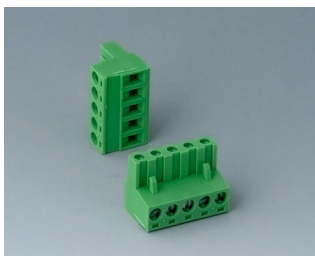

V6601223
Розеточная часть соединителя,
шаг 5,08 мм
ПА 6 (UL 94 V-0)