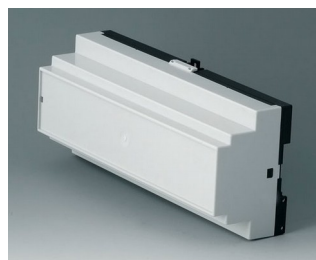

B6506113
RAILTEC B, 12 модулей, исп. III
ПК (UL 94 V-0)
светло-серый RAL 7035
210x90x58mm