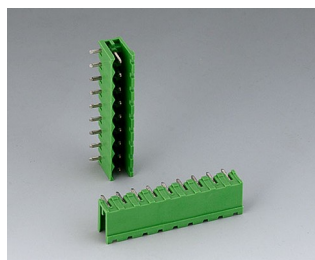

B6600222
Вилочная часть соединителя,
шаг 5,08 мм
ПА 68 (UL 94 V-0)

B6601111
Клеммная колодка, шаг 5,0 мм
ПА 68 (UL 94 V-0)

B6601222
Вилочная часть соединителя,
шаг 5,08 мм
ПА 6 (UL 94 V-0)

RAILTEC B

B6601223
Розеточная часть соединителя,
шаг 5,08 мм
ПА 6 (UL 94 V-0)

B6602222
Вилочная часть соединителя,
шаг 5,08 мм
ПА 6 (UL 94 V-0)

B6602223
Розеточная часть соединителя,
шаг 5,08 мм
ПА 6 (UL 94 V-0)

B6603111
Клеммная колодка, шаг 5,0 мм
ПА 68 (UL 94 V-0)

B6603222
Вилочная часть соединителя,
шаг 5,08 мм
ПА 6 (UL 94 V-0)