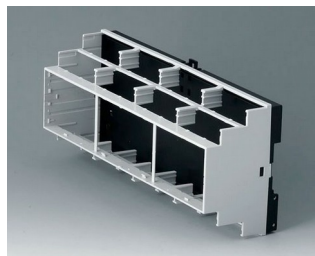

B6506121
RAILTEC B, 12 модулей, исп. VI
ПК (UL 94 V-0)
светло-серый RAL 7035
210x90x58mm