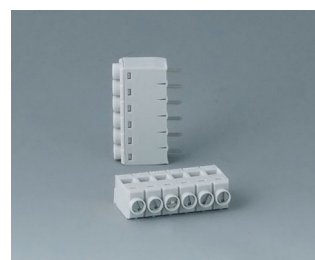

B6607111
Клеммная колодка, шаг 5,0 мм
ПА 68 (UL 94 V-0)