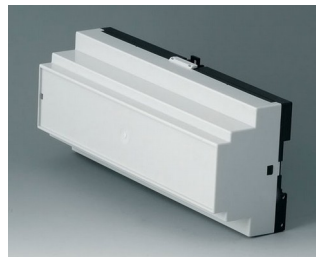

B6506113
RAILTEC B, 12 модулей, исп. III
ПК (UL 94 V-0)
светло-серый RAL 7035
210x90x58mm