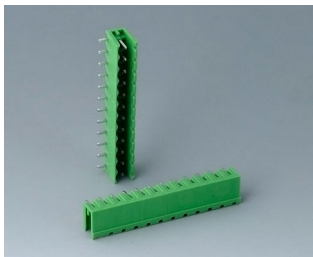

RAILTEC B

B6603222
Вилочная часть соединителя,
шаг 5,08 мм
ПА 6 (UL 94 V-0)