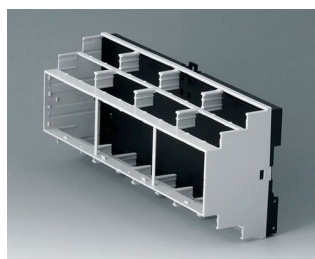

B6506121
RAILTEC B, 12 модулей, исп. VI
ПК (UL 94 V-0)
светло-серый RAL 7035
210x90x58mm