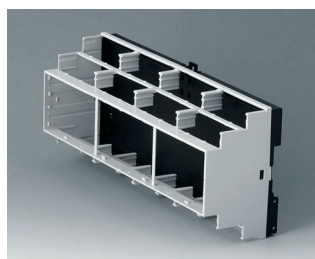

B6506121
RAILTEC B, 12 модулей, исп. VI
ПК (UL 94 V-0)
светло-серый RAL 7035
210x90x58mm