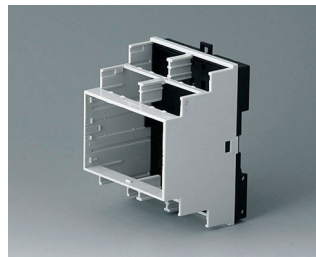

B6503121
RAILTEC B, 4 модуля, исп. VI
ПК (UL 94 V-0)
светло-серый RAL 7035
70x90x58mm