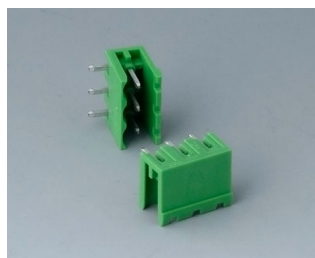

B6600222
Вилочная часть соединителя,
шаг 5,08 мм
ПА 68 (UL 94 V-0)

B6601111
Клеммная колодка, шаг 5,0 мм
ПА 68 (UL 94 V-0)

B6601222
Вилочная часть соединителя,
шаг 5,08 мм
ПА 6 (UL 94 V-0)

RAILTEC B

B6601223
Розеточная часть соединителя,
шаг 5,08 мм
ПА 6 (UL 94 V-0)