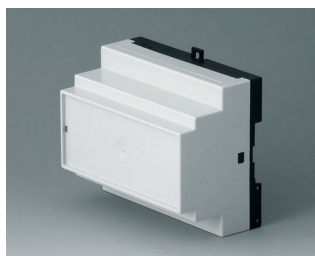

B6504113
RAILTEC B, 6 модулей, исп. III
ПК (UL 94 V-0)
светло-серый RAL 7035
105x86x59mm