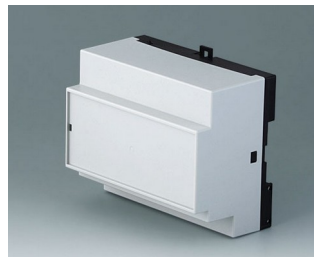

B6514113
RAILTEC B, 6 модулей, исп. XIII
ПК (UL 94 V-0)
светло-серый RAL 7035
105x86x59mm