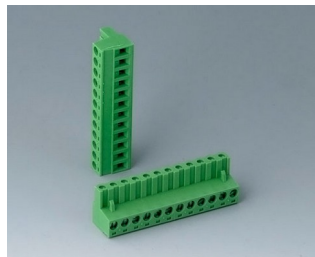

B6603223
Розеточная часть соединителя,
шаг 5,08 мм
ПА 6 (UL 94 V-0)