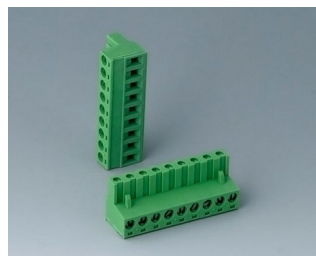

V6602223
Розеточная часть соединителя,
шаг 5,08 мм
ПА 6 (UL 94 V-0)