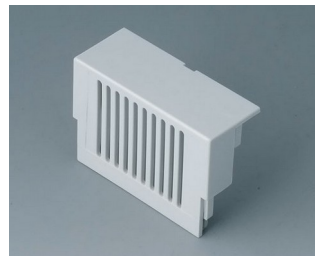

B6608161
Крышка области соединений,
двухярусная
ПК (UL 94 V-0)
светло-серый