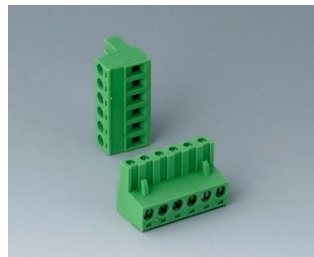

B6608223
Розеточная часть соединителя,
шаг 5,08 мм
ПА 68 (UL 94 V-0)