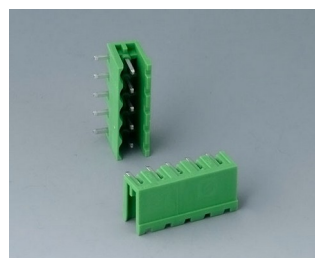

## Аксессуары - соединители

**V6600111**  
Клеммная колодка, шаг 5,0 мм  
ПА 68 (UL 94 V-0)  
светло-серый

**V6600222**  
Вилочная часть соединителя,  
шаг 5,08 мм  
ПА 68 (UL 94 V-0)

**V6601111**  
Клеммная колодка, шаг 5,0 мм  
ПА 68 (UL 94 V-0)