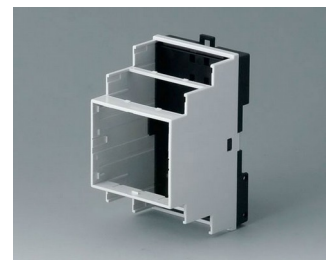

B6502121
RAILTEC B, 3 модуля, исп. VI
ПК (UL 94 V-0)
светло-серый RAL 7035
52,5x90x58mm