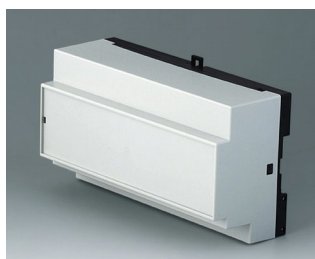

B6515112
RAILTEC B, 9 модулей, исп. XII
ПК (UL 94 V-0)
светло-серый RAL 7035
157x86x59mm