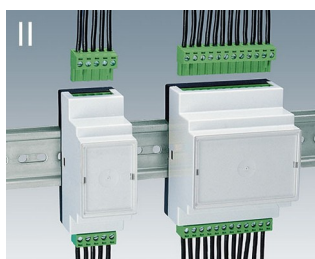

## Разнообразные Корпуса на DIN-рейку

Корпуса RAILTEC B обеспечивают быструю и лёгкую установку на стандартную 35-мм DIN-рейку.

- 6 размеров (шириной от 2 до 12 модулей) в соответствии с DIN 43880, ч. 1
- 4 размера (2, 4, 6 и 9 модулей) с низкой верхней частью;
- 4 размера (2, 4, 6 и 9 модулей) с высокой и низкой сторонами
- полная изоляция и защита по стандартам VBG 4 и IEC 529/DIN VDE 0470-1
- огнестойкий материал (UL 94 V-0)
- **исполнение I и XI:** для размещения клеммных колодок с шагом 5,0/5,08 мм
- **исполнение II и XII:** для размещения разъёмных соединителей с шагом 5,0/5,08 мм
- **исполнение III и XIII:** закрытые корпуса для размещения индивидуальной конфигурации разъёмов
- **исполнение IV:** для размещения клеммных колодок с шагом 5,0/5,08 мм (на 1 стороне)
- **исполнение V:** с намеченными отверстиями с шагом 5,0 мм
- **исполнение VI:** открытые двухъярусные корпуса для установки различных комбинаций перегородок и крышек области соединений; возможно размещение соединителей на одном или двух ярусах
- крышка под разъёмы KNX для 2- и 4-модульных корпусов в исполнениях VI и «плоский»
- подходят для установки на 35-мм DIN-рейку или для настенного монтажа
- опционально с вентиляционными отверстиями (для лучшего теплоотвода)
- гибкая сборка: расположение плат в трёх направлениях; монтажные бобышки в основании, направляющие канавки в верхней части
- основание поставляется с установленным прижимом на DIN-рейку
- прозрачная панель (аксессуары) для защиты дисплея и других элементов
- степень защиты: IP40
- **НОВИНКА:** RAILTEC BP, M22 – Корпус на DIN-рейку со съёмными боковыми панелями и лицевой панелью. Простая и быстрая сборка и быстрый монтаж на DIN-рейку шириной 35 мм. Дополнительная откидная прозрачная крышка (поставляется отдельно).