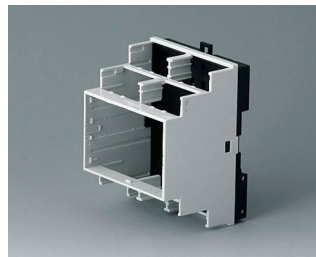

B6503121
RAILTEC B, 4 модуля, исп. VI
ПК (UL 94 V-0)
светло-серый RAL 7035
70x90x58mm