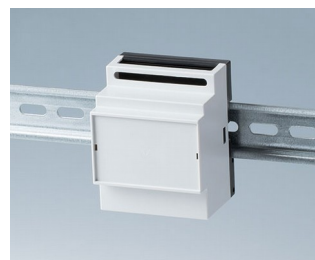

RAILTEC B

Разнообразные Корпуса на DIN-рейку

Корпуса RAILTEC B обеспечивают быструю и лёгкую установку на стандартную 35-мм DIN-рейку.

- 6 размеров (шириной от 2 до 12 модулей) в соответствии с DIN 43880, ч. 1
- 4 размера (2, 4, 6 и 9 модулей) с низкой верхней частью;
- 4 размера (2, 4, 6 и 9 модулей) с высокой и низкой сторонами
- полная изоляция и защита по стандартам VBG 4 и IEC 529/DIN VDE 0470-1
- огнестойкий материал (UL 94 V-0)
- **исполнение I и XI:** для размещения клеммных колодок с шагом 5,0/5,08 мм
- **исполнение II и XII:** для размещения разъёмных соединителей с шагом 5,0/5,08 мм
- **исполнение III и XIII:** закрытые корпуса для размещения индивидуальной конфигурации разъёмов
- **исполнение IV:** для размещения клеммных колодок с шагом 5,0/5,08 мм (на 1 стороне)
- **исполнение V:** с намеченными отверстиями с шагом 5,0 мм
- **исполнение VI:** открытые двухъярусные корпуса для установки различных комбинаций перегородок и крышек области соединений; возможно размещение соединителей на одном или двух ярусах
- крышка под разъёмы KNX для 2- и 4-модульных корпусов в исполнениях VI и «плоский»
- подходят для установки на 35-мм DIN-рейку или для настенного монтажа
- опционально с вентиляционными отверстиями (для лучшего теплоотвода)
- гибкая сборка: расположение плат в трёх направлениях; монтажные бобышки в основании, направляющие канавки в верхней части
- основание поставляется с установленным прижимом на DIN-рейку
- прозрачная панель (аксессуары) для защиты дисплея и других элементов
- степень защиты: IP40

RAILTEC B

Примеры применения

- Универсальное применение для приборов на DIN-рейку
- Соответствует требованиям машино- и автомобилестроения
- Industry 4,0, «умное» производство
- Особенно подходят для систем контроля (например освещения)