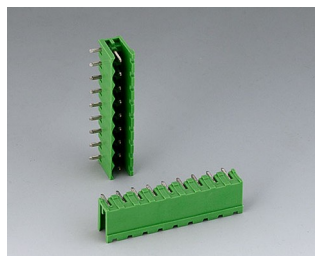

V6602222
Вилочная часть соединителя,
шаг 5,08 мм
ПА 6 (UL 94 V-0)