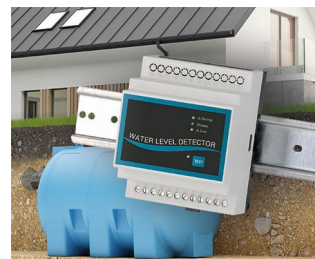

Smart meter for electricity consumption

Water level detector

Виды доработки

Чего ещё не хватает для создания Вашего индивидуального решения? Мы можем поставить корпуса и регулировочные ручки со всеми необходимыми модификациями для Вашей задачи. Виды доработки для Railtec B