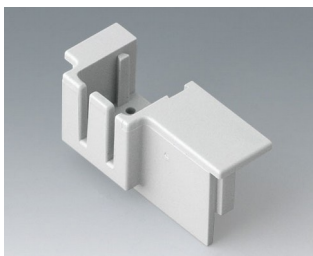

B6607145
Крышка области соединений,
KNX
ПК (UL 94 V-0)
светло-серый