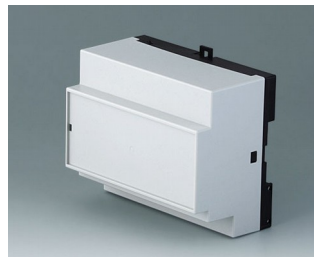

B6514113
RAILTEC B, 6 модулей, исп. XIII
ПК (UL 94 V-0)
светло-серый RAL 7035
105x86x59mm