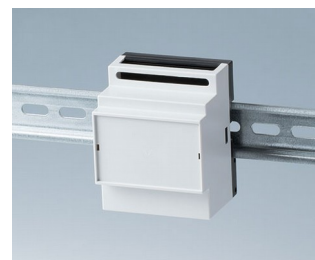

RAILTEC B

Разнообразные Корпуса на DIN-рейку

Корпуса RAILTEC B обеспечивают быструю и лёгкую установку на стандартную 35-мм DIN-рейку.

- 6 размеров (шириной от 2 до 12 модулей) в соответствии с DIN 43880, ч. 1
- 4 размера (2, 4, 6 и 9 модулей) с низкой верхней частью;
- 4 размера (2, 4, 6 и 9 модулей) с высокой и низкой сторонами
- полная изоляция и защита по стандартам VBG 4 и IEC 529/DIN VDE 0470-1
- огнестойкий материал (UL 94 V-0)
- **исполнение I и XI:** для размещения клеммных колодок с шагом 5,0/5,08 мм
- **исполнение II и XII:** для размещения разъёмных соединителей с шагом 5,0/5,08 мм
- **исполнение III и XIII:** закрытые корпуса для размещения индивидуальной конфигурации разъёмов
- **исполнение IV:** для размещения клеммных колодок с шагом 5,0/5,08 мм (на 1 стороне)
- **исполнение V:** с намеченными отверстиями с шагом 5,0 мм
- **исполнение VI:** открытые двухъярусные корпуса для установки различных комбинаций перегородок и крышек области соединений; возможно размещение соединителей на одном или двух ярусах
- крышка под разъёмы KNX для 2- и 4-модульных корпусов в исполнениях VI и «плоский»
- подходят для установки на 35-мм DIN-рейку или для настенного монтажа
- опционально с вентиляционными отверстиями (для лучшего теплоотвода)
- гибкая сборка: расположение плат в трёх направлениях; монтажные бобышки в основании, направляющие канавки в верхней части
- основание поставляется с установленным прижимом на DIN-рейку
- прозрачная панель (аксессуары) для защиты дисплея и других элементов
- степень защиты: IP40

RAILTEC B

Примеры применения

- Универсальное применение для приборов на DIN-рейку
- Соответствует требованиям машино- и автомобилестроения
- Industry 4,0, «умное» производство
- Особенно подходят для систем контроля (например освещения)