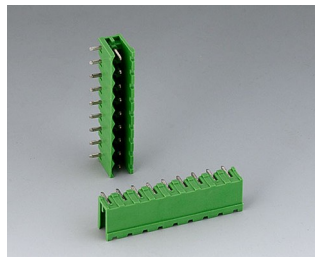

B6600222
Вилочная часть соединителя,
шаг 5,08 мм
ПА 68 (UL 94 V-0)

B6601111
Клеммная колодка, шаг 5,0 мм
ПА 68 (UL 94 V-0)

B6601222
Вилочная часть соединителя,
шаг 5,08 мм
ПА 6 (UL 94 V-0)

RAILTEC B

B6601223
Розеточная часть соединителя,
шаг 5,08 мм
ПА 6 (UL 94 V-0)

B6602222
Вилочная часть соединителя,
шаг 5,08 мм
ПА 6 (UL 94 V-0)

B6602223
Розеточная часть соединителя,
шаг 5,08 мм
ПА 6 (UL 94 V-0)

B6603111
Клеммная колодка, шаг 5,0 мм
ПА 68 (UL 94 V-0)

B6603222
Вилочная часть соединителя,
шаг 5,08 мм
ПА 6 (UL 94 V-0)