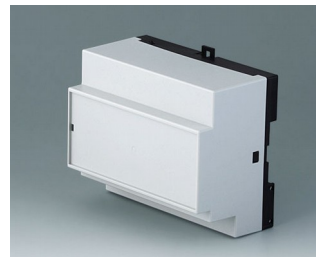

B6514113
RAILTEC B, 6 модулей, исп. XIII
ПК (UL 94 V-0)
светло-серый RAL 7035
105x86x59mm