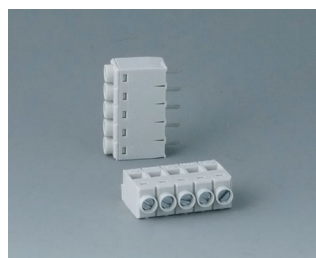

## Аксессуары - соединители

**V6600111**  
Клеммная колодка, шаг 5,0 мм  
ПА 68 (UL 94 V-0)  
светло-серый

**V6600222**  
Вилочная часть соединителя,  
шаг 5,08 мм  
ПА 68 (UL 94 V-0)

**V6601111**  
Клеммная колодка, шаг 5,0 мм  
ПА 68 (UL 94 V-0)