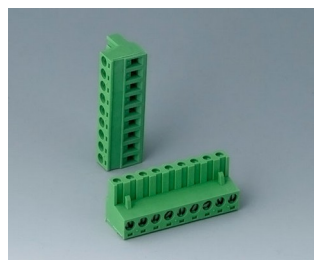

B6602223
Розеточная часть соединителя,
шаг 5,08 мм
ПА 6 (UL 94 V-0)