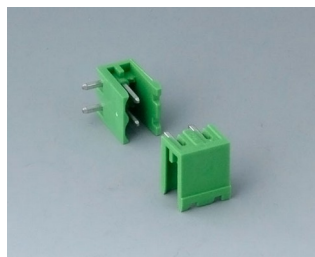

B6606222
Вилочная часть соединителя,
шаг 5,08 мм
ПА 6 (UL 94 V-0)