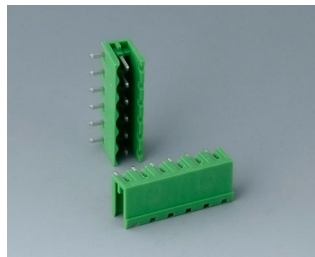

B6606222
Вилочная часть соединителя,
шаг 5,08 мм
ПА 6 (UL 94 V-0)

B6606223
Розеточная часть соединителя,
шаг 5,08 мм
ПА 6 (UL 94 V-0)

B6607111
Клеммная колодка, шаг 5,0 мм
ПА 68 (UL 94 V-0)

RAILTEC B

B6608111
Клеммная колодка, шаг 5,0 мм
ПА 68 (UL 94 V-0)

B6608222
Вилочная часть соединителя,
шаг 5,08 мм
ПА 68 (UL 94 V-0)

B6608223
Розеточная часть соединителя,
шаг 5,08 мм
ПА 68 (UL 94 V-0)

Аксессуары - крышки области соединений

B6607140
Крышка области соединений,
однорядная
ПК (UL 94 V-0)
светло-серый