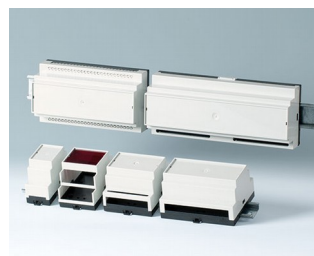

RAILTEC B

Разнообразные Корпуса на DIN-рейку

Корпуса RAILTEC B обеспечивают быструю и лёгкую установку на стандартную 35-мм DIN-рейку.

- 6 размеров (шириной от 2 до 12 модулей) в соответствии с DIN 43880, ч. 1
- 4 размера (2, 4, 6 и 9 модулей) с низкой верхней частью;
- 4 размера (2, 4, 6 и 9 модулей) с высокой и низкой сторонами
- полная изоляция и защита по стандартам VBG 4 и IEC 529/DIN VDE 0470-1
- огнестойкий материал (UL 94 V-0)
- **исполнение I и XI:** для размещения клеммных колодок с шагом 5,0/5,08 мм
- **исполнение II и XII:** для размещения разъёмных соединителей с шагом 5,0/5,08 мм
- **исполнение III и XIII:** закрытые корпуса для размещения индивидуальной конфигурации разъёмов
- **исполнение IV:** для размещения клеммных колодок с шагом 5,0/5,08 мм (на 1 стороне)
- **исполнение V:** с намеченными отверстиями с шагом 5,0 мм
- **исполнение VI:** открытые двухъярусные корпуса для установки различных комбинаций перегородок и крышек области соединений; возможно размещение соединителей на одном или двух ярусах
- крышка под разъёмы KNX для 2- и 4-модульных корпусов в исполнениях VI и «плоский»
- подходят для установки на 35-мм DIN-рейку или для настенного монтажа
- опционально с вентиляционными отверстиями (для лучшего теплоотвода)
- гибкая сборка: расположение плат в трёх направлениях; монтажные бобышки в основании, направляющие канавки в верхней части
- основание поставляется с установленным прижимом на DIN-рейку
- прозрачная панель (аксессуары) для защиты дисплея и других элементов
- степень защиты: IP40