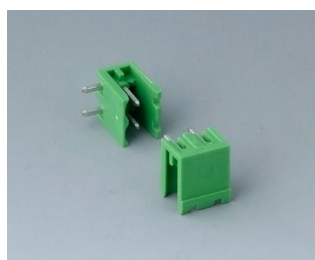

B6605111
Клеммная колодка, шаг 5,0 мм
ПА 68 (UL 94 V-0)

B6605222
Вилочная часть соединителя,
шаг 5,08 мм
ПА 6 (UL 94 V-0)

B6605223
Розеточная часть соединителя,
шаг 5,08 мм
ПА 6 (UL 94 V-0)

B6606111
Клеммная колодка, шаг 5,0 мм
ПА 68 (UL 94 V-0)