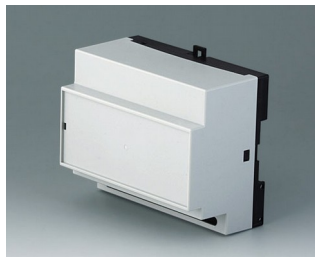

RAILTEC B

B6514111
RAILTEC B, 6 модулей, исп. XI
ПК (UL 94 V-0)
светло-серый RAL 7035
105x86x59mm