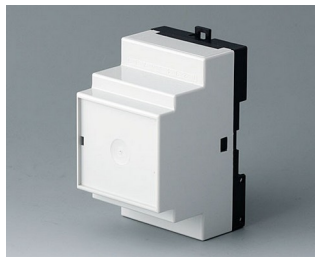

RAILTEC B

B6502113
RAILTEC B, 3 модуля, исп. III
ПК (UL 94 V-0)
светло-серый RAL 7035
52,5x86x58mm