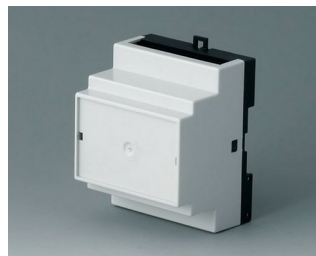

B6503112
RAILTEC B, 4 модуля, исп. II
ПК (UL 94 V-0)
светло-серый RAL 7035
70x86x58mm