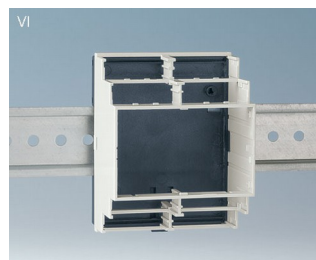

RAILTEC B

Разнообразные Корпуса на DIN-рейку

Корпуса RAILTEC B обеспечивают быструю и лёгкую установку на стандартную 35-мм DIN-рейку.

- 6 размеров (шириной от 2 до 12 модулей) в соответствии с DIN 43880, ч. 1
- 4 размера (2, 4, 6 и 9 модулей) с низкой верхней частью;
- 4 размера (2, 4, 6 и 9 модулей) с высокой и низкой сторонами
- полная изоляция и защита по стандартам VBG 4 и IEC 529/DIN VDE 0470-1
- огнестойкий материал (UL 94 V-0)
- **исполнение I и XI:** для размещения клеммных колодок с шагом 5,0/5,08 мм
- **исполнение II и XII:** для размещения разъёмных соединителей с шагом 5,0/5,08 мм
- **исполнение III и XIII:** закрытые корпуса для размещения индивидуальной конфигурации разъёмов
- **исполнение IV:** для размещения клеммных колодок с шагом 5,0/5,08 мм (на 1 стороне)
- **исполнение V:** с намеченными отверстиями с шагом 5,0 мм
- **исполнение VI:** открытые двухъярусные корпуса для установки различных комбинаций перегородок и крышек области соединений; возможно размещение соединителей на одном или двух ярусах
- крышка под разъёмы KNX для 2- и 4-модульных корпусов в исполнениях VI и «плоский»
- подходят для установки на 35-мм DIN-рейку или для настенного монтажа
- опционально с вентиляционными отверстиями (для лучшего теплоотвода)
- гибкая сборка: расположение плат в трёх направлениях; монтажные бобышки в основании, направляющие канавки в верхней части
- основание поставляется с установленным прижимом на DIN-рейку
- прозрачная панель (аксессуары) для защиты дисплея и других элементов
- степень защиты: IP40