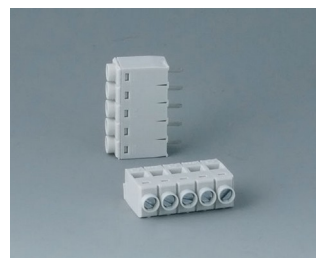

B6600222
Вилочная часть соединителя,
шаг 5,08 мм
ПА 68 (UL 94 V-0)

B6601111
Клеммная колодка, шаг 5,0 мм
ПА 68 (UL 94 V-0)

B6601222
Вилочная часть соединителя,
шаг 5,08 мм
ПА 6 (UL 94 V-0)

RAILTEC B

B6601223
Розеточная часть соединителя,
шаг 5,08 мм
ПА 6 (UL 94 V-0)