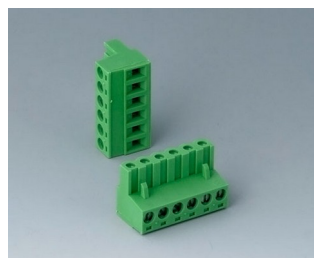

B6608223
Розеточная часть соединителя,
шаг 5,08 мм
ПА 68 (UL 94 V-0)