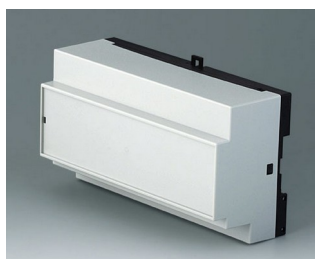

B6515112
RAILTEC B, 9 модулей, исп. XII
ПК (UL 94 V-0)
светло-серый RAL 7035
157x86x59mm