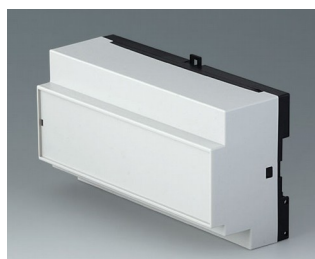

B6515113
RAILTEC B, 9 модулей, исп. XIII
ПК (UL 94 V-0)
светло-серый RAL 7035
157x86x59mm