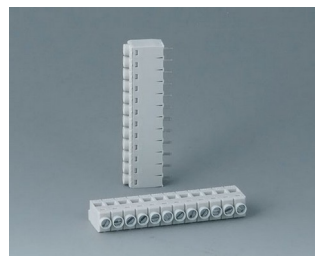

V6603111
Клеммная колодка, шаг 5,0 мм
ПА 68 (UL 94 V-0)