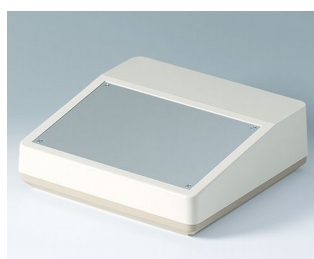

# DESK CASE

## Практичные Настольные Пультовые Корпуса

Эти настольные пультовые корпуса подходят для настольных применений во многих областях приборостроения. Вы можете выбрать корпус, который полностью подходит под Вашу задачу по размерам и углу наклона лицевой панели.

- настольные корпуса с наклонной рабочей поверхностью
- подходят для размещения кнопочных и плёночных клавиатур
- выбор из пяти различных исполнений
- монтажные бобышки для размещения плат 100 x 160 мм (исполнения 138/190/190F/190H)
- исполнения с лицевой панелью для установки готовых электронных сборок
- специальная область для размещения разъёмов (исполнения 220 и Combi Desk Case F/H)
- исполнение с дополнительной секцией для дисплеев, измерительного оборудования, энкодеров и т. п. (Combi Desk Case H)
- степень защиты IP40
- набор для настенного монтажа (аксессуары)
- монтажные бобышки для крепления плат