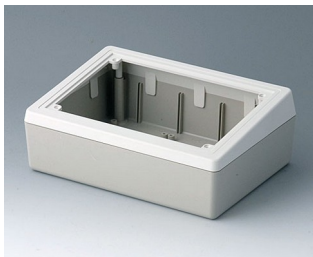

DESK CASE

A9086365
DESK CASE 190 H
АБС (UL 94 HB)
белый RAL 9002
190x138x70mm