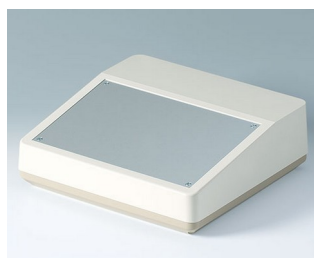

DESK CASE

Практичные Настольные Пультовые Корпуса

Эти настольные пультовые корпуса подходят для настольных применений во многих областях приборостроения. Вы можете выбрать корпус, который полностью подходит под Вашу задачу по размерам и углу наклона лицевой панели.

- настольные корпуса с наклонной рабочей поверхностью
- подходят для размещения кнопочных и плёночных клавиатур
- выбор из пяти различных исполнений
- монтажные бобышки для размещения плат 100 x 160 мм (исполнения 138/190/190F/190H)
- исполнения с лицевой панелью для установки готовых электронных сборок
- специальная область для размещения разъёмов (исполнения 220 и Combi Desk Case F/H)
- исполнение с дополнительной секцией для дисплеев, измерительного оборудования, энкодеров и т. п. (Combi Desk Case H)
- степень защиты IP40
- набор для настенного монтажа (аксессуары)
- монтажные бобышки для крепления плат