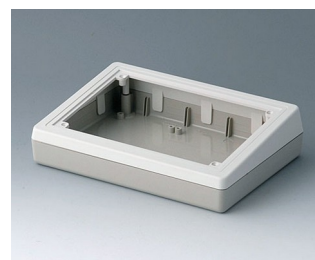

A9086265
DESK CASE 190 F
АБС (UL 94 HB)
тепло-серый RAL 7032
190x138x47mm