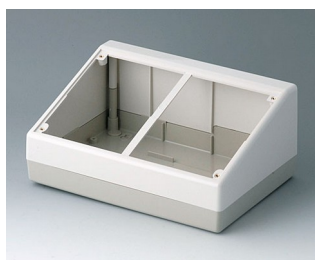

## Исполнения

**A0514007**  
DESK CASE 138  
ABC (UL 94 HB)  
белый RAL 9002  
138x190x54mm

**A0514009**  
DESK CASE 138  
ABC (UL 94 HB)  
черный RAL 9005  
138x190x54mm

**A0519007**  
DESK CASE 190  
ABC (UL 94 HB)  
белый RAL 9002  
190x138x47mm

**A0519009**  
DESK CASE 190  
ABC (UL 94 HB)  
черный RAL 9005  
190x138x47mm

**A9082065**  
DESK CASE 220  
ABC (UL 94 HB)  
белый RAL 9002  
220x156x100mm

**A9084165**  
DESK CASE COMBI F  
ABC (UL 94 HB)  
белый RAL 9002  
228x216x76mm