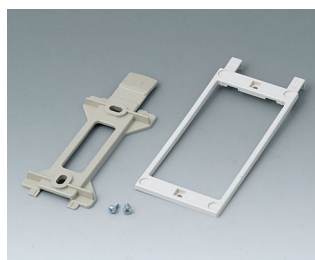

Необходимые аксессуары

A9180001
Лицевая панель 220
Алюминий
матово-анодированный
205,5x129,4x1,5mm

A9184001
Лицевая панель
Алюминий
матово-анодированный
200x130x1,5mm

A9185001
Лицевая панель
Алюминий
матово-анодированный
200x35x1,5mm

A9186001
Лицевая панель 190 F/H
Алюминий
матово-анодированный
161,5x106x1,5mm

Аксессуары - для настенного монтажа / для подвеса

B1350048
Набор для настенного
монтажа
АБС (UL 94 HB)
тепло-серый RAL 7032

B1360048
Набор для настенного монтажа
АБС (UL 94 HB)
тепло-серый RAL 7032