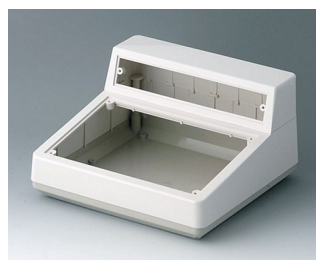

A9085165
DESK CASE COMBI H
АБС (UL 94 HB)
белый RAL 9002
228x216x126mm