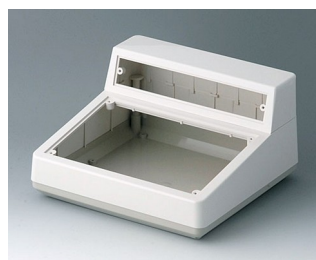

## Исполнения

**A0514007**  
DESK CASE 138  
ABC (UL 94 HB)  
белый RAL 9002  
138x190x54mm

**A0514009**  
DESK CASE 138  
ABC (UL 94 HB)  
черный RAL 9005  
138x190x54mm

**A0519007**  
DESK CASE 190  
ABC (UL 94 HB)  
белый RAL 9002  
190x138x47mm

**A0519009**  
DESK CASE 190  
ABC (UL 94 HB)  
черный RAL 9005  
190x138x47mm

**A9082065**  
DESK CASE 220  
ABC (UL 94 HB)  
белый RAL 9002  
220x156x100mm

**A9084165**  
DESK CASE COMBI F  
ABC (UL 94 HB)  
белый RAL 9002  
228x216x76mm