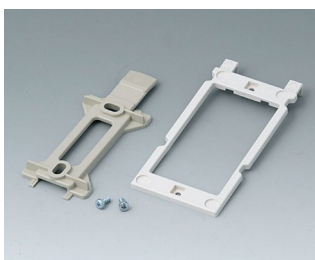

Необходимые аксессуары

A9180001
Лицевая панель 220
Алюминий
матово-анодированный
205,5x129,4x1,5mm

A9184001
Лицевая панель
Алюминий
матово-анодированный
200x130x1,5mm

A9185001
Лицевая панель
Алюминий
матово-анодированный
200x35x1,5mm

A9186001
Лицевая панель 190 F/H
Алюминий
матово-анодированный
161,5x106x1,5mm

Аксессуары - для настенного монтажа / для подвеса

B1350048
Набор для настенного
монтажа
АБС (UL 94 HB)
тепло-серый RAL 7032

B1360048
Набор для настенного монтажа
АБС (UL 94 HB)
тепло-серый RAL 7032