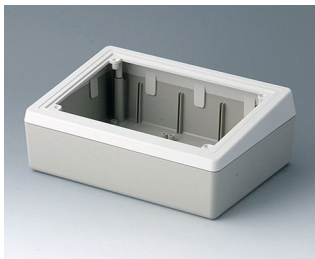

DESK CASE

A9086365
DESK CASE 190 H
АБС (UL 94 HB)
белый RAL 9002
190x138x70mm