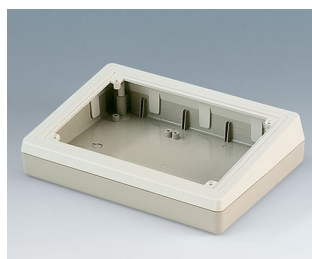

## Практичные Настольные Пультовые Корпуса

Эти настольные пультовые корпуса подходят для настольных применений во многих областях приборостроения. Вы можете выбрать корпус, который полностью подходит под Вашу задачу по размерам и углу наклона лицевой панели.

- настольные корпуса с наклонной рабочей поверхностью
- подходят для размещения кнопочных и плёночных клавиатур
- выбор из пяти различных исполнений
- монтажные бобышки для размещения плат 100 x 160 мм (исполнения 138/190/190F/190H)
- исполнения с лицевой панелью для установки готовых электронных сборок
- специальная область для размещения разъёмов (исполнения 220 и Combi Desk Case F/H)
- исполнение с дополнительной секцией для дисплеев, измерительного оборудования, энкодеров и т. п. (Combi Desk Case H)
- степень защиты IP40
- набор для настенного монтажа (аксессуары)
- монтажные бобышки для крепления плат