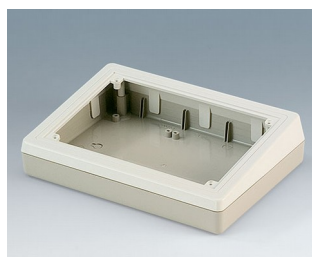

## Практичные Настольные Пультовые Корпуса

Эти настольные пультовые корпуса подходят для настольных применений во многих областях приборостроения. Вы можете выбрать корпус, который полностью подходит под Вашу задачу по размерам и углу наклона лицевой панели.

- настольные корпуса с наклонной рабочей поверхностью
- подходят для размещения кнопочных и плёночных клавиатур
- выбор из пяти различных исполнений
- монтажные бобышки для размещения плат 100 x 160 мм (исполнения 138/190/190F/190H)
- исполнения с лицевой панелью для установки готовых электронных сборок
- специальная область для размещения разъёмов (исполнения 220 и Combi Desk Case F/H)
- исполнение с дополнительной секцией для дисплеев, измерительного оборудования, энкодеров и т. п. (Combi Desk Case H)
- степень защиты IP40
- набор для настенного монтажа (аксессуары)
- монтажные бобышки для крепления плат