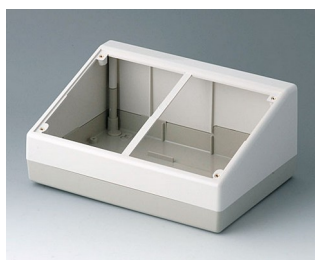

- настольные корпуса с наклонной рабочей поверхностью
- подходят для размещения кнопочных и плёночных клавиатур
- выбор из пяти различных исполнений
- монтажные бобышки для размещения плат 100 x 160 мм (исполнения 138/190/190F/190H)
- исполнения с лицевой панелью для установки готовых электронных сборок
- специальная область для размещения разъёмов (исполнения 220 и Combi Desk Case F/H)
- исполнение с дополнительной секцией для дисплеев, измерительного оборудования, энкодеров и т. п. (Combi Desk Case H)
- степень защиты IP40
- набор для настенного монтажа (аксессуары)
- монтажные бобышки для крепления плат

Установка / Сборка
аксессуаров

Исполнения

A0514007
DESK CASE 138
АБС (UL 94 HB)
белый RAL 9002
138x190x54mm

A0514009
DESK CASE 138
АБС (UL 94 HB)
черный RAL 9005
138x190x54mm

A0519007
DESK CASE 190
АБС (UL 94 HB)
белый RAL 9002
190x138x47mm

A0519009
DESK CASE 190
АБС (UL 94 HB)
черный RAL 9005
190x138x47mm

A9082065
DESK CASE 220
АБС (UL 94 HB)
белый RAL 9002
220x156x100mm

A9084165
DESK CASE COMBI F
АБС (UL 94 HB)
белый RAL 9002
228x216x76mm