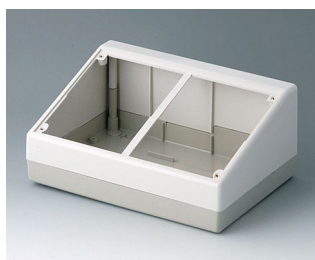

A9082065
DESK CASE 220
ABC (UL 94 HB)
белый RAL 9002
220x156x100mm