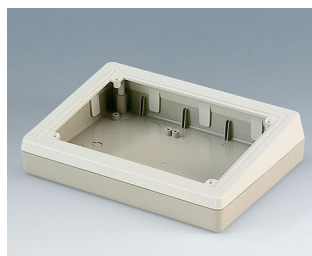

DESK CASE

Практичные Настольные Пультовые Корпуса

Эти настольные пультовые корпуса подходят для настольных применений во многих областях приборостроения. Вы можете выбрать корпус, который полностью подходит под Вашу задачу по размерам и углу наклона лицевой панели.

- настольные корпуса с наклонной рабочей поверхностью
- подходят для размещения кнопочных и плёночных клавиатур
- выбор из пяти различных исполнений
- монтажные бобышки для размещения плат 100 x 160 мм (исполнения 138/190/190F/190H)
- исполнения с лицевой панелью для установки готовых электронных сборок
- специальная область для размещения разъёмов (исполнения 220 и Combi Desk Case F/H)
- исполнение с дополнительной секцией для дисплеев, измерительного оборудования, энкодеров и т. п. (Combi Desk Case H)
- степень защиты IP40
- набор для настенного монтажа (аксессуары)
- монтажные бобышки для крепления плат