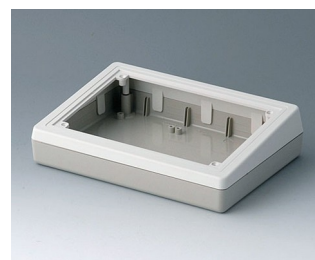

A9086265
DESK CASE 190 F
ABC (UL 94 HB)
тепло-серый RAL 7032
190x138x47mm