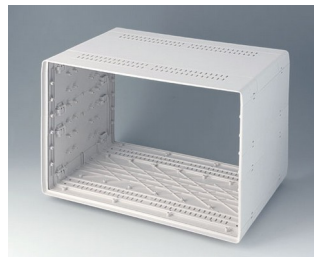

A0266270
EURO CASE 63 HP, без ручки
АБС (UL 94 HB)
белый RAL 9002
367x250x276,5mm