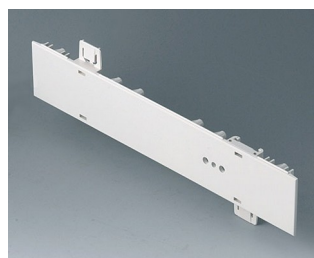

A0111270
Боковая панель 1 U с
отверстиями для крепления
ручки
АБС (UL 94 HB)
белый RAL 9002
250x44,45mm