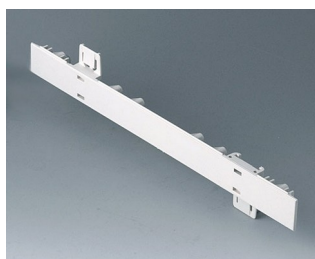

Необходимые дополнительные комплектующие

A0105270
Боковая панель 0,5 U
АБС (UL 94 HB)
белый RAL 9002
250x22,25mm