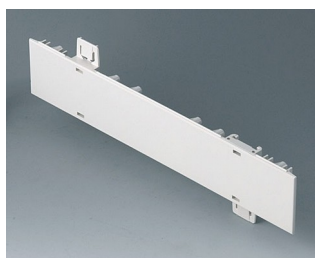

A0110270
Боковая панель 1 U
АБС (UL 94 HB)
белый RAL 9002
250x44,45mm