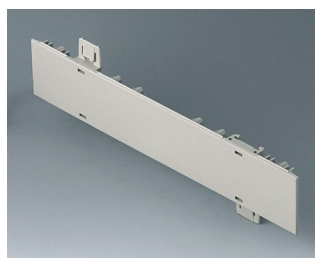

A0110280
Боковая панель 1 U
АБС (UL 94 HB)
тепло-серый RAL 7032
250x44,45mm