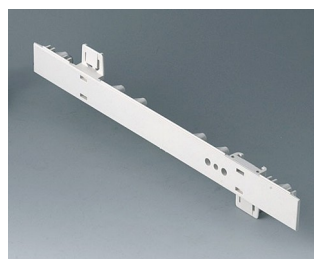

A0106270
Боковая панель 0,5 U с
отверстиями для крепления
ручки
АБС (UL 94 HB)
белый RAL 9002
250x22,25mm