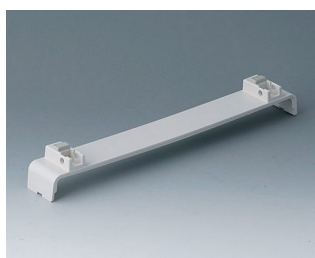

A0134370
Вставка с ножками, без
вентиляционных отверстий
АБС (UL 94 HB)
белый RAL 9002