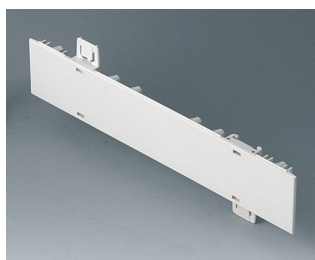

A0110270
Боковая панель 1 U
АБС (UL 94 HB)
белый RAL 9002
250x44,45mm