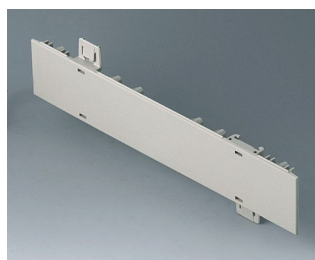

A0110280
Боковая панель 1 U
АБС (UL 94 HB)
тепло-серый RAL 7032
250x44,45mm