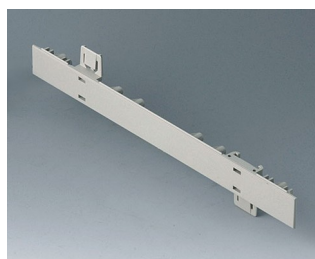

A0105280
Боковая панель 0,5 U
АБС (UL 94 HB)
тепло-серый RAL 7032
250x22,25mm