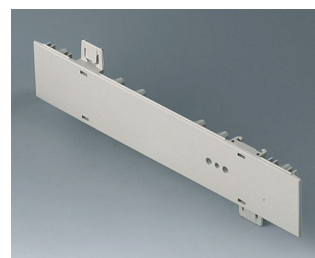

A0111280
Боковая панель 1 U с
отверстиями для крепления
ручки
АБС (UL 94 HB)
тепло-серый RAL 7032
250x44,45mm