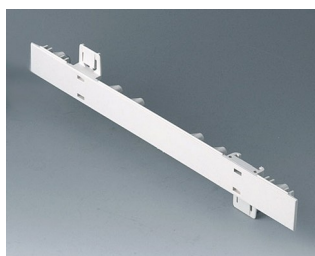

Необходимые дополнительные комплектующие

A0105270
Боковая панель 0,5 U
АБС (UL 94 HB)
белый RAL 9002
250x22,25mm