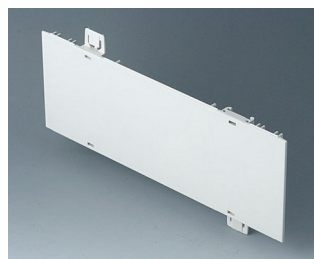

A0120270
Боковая панель 2 U
АБС (UL 94 HB)
белый RAL 9002
250x88,9mm