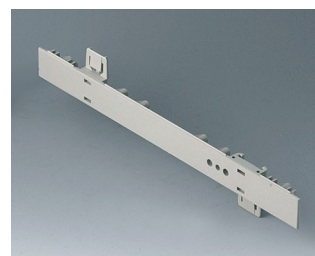

A0106280
Боковая панель 0,5 U с
отверстиями для крепления
ручки
АБС (UL 94 HB)
тепло-серый RAL 7032
250x22,25mm