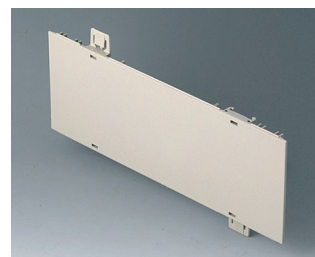

A0120280
Боковая панель 2 U
АБС (UL 94 HB)
тепло-серый RAL 7032
250x88,9mm