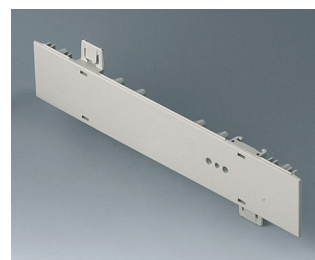

A0111280
Боковая панель 1 U с
отверстиями для крепления
ручки
АБС (UL 94 HB)
тепло-серый RAL 7032
250x44,45mm