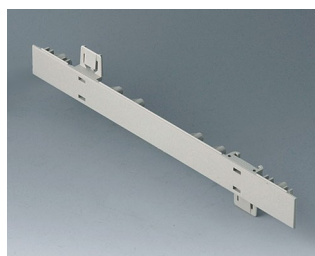

A0105280
Боковая панель 0,5 U
АБС (UL 94 HB)
тепло-серый RAL 7032
250x22,25mm