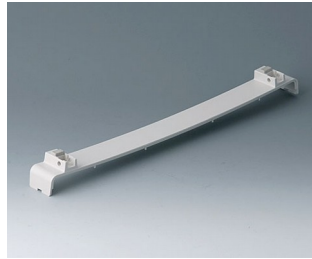

A0136370
Вставка с ножками, без
вентиляционных отверстий
АБС (UL 94 HB)
белый RAL 9002