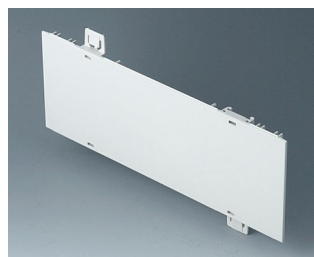

A0120270
Боковая панель 2 U
АБС (UL 94 HB)
белый RAL 9002
250x88,9mm