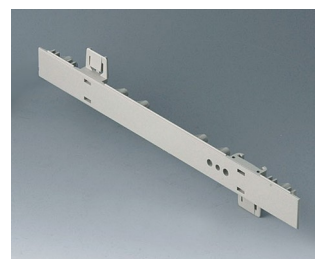

A0106280
Боковая панель 0,5 U с
отверстиями для крепления
ручки
АБС (UL 94 HB)
тепло-серый RAL 7032
250x22,25mm