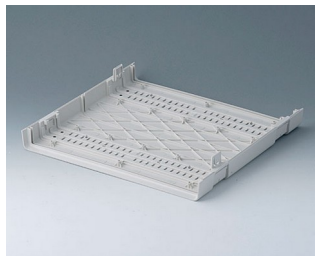

EURO CASE

Исполнения

A0114170
Крышка 42 HP
АБС (UL 94 HB)
белый RAL 9002
260x250x27mm