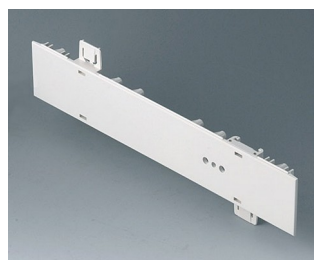

A0111270
Боковая панель 1 U с
отверстиями для крепления
ручки
АБС (UL 94 HB)
белый RAL 9002
250x44,45mm