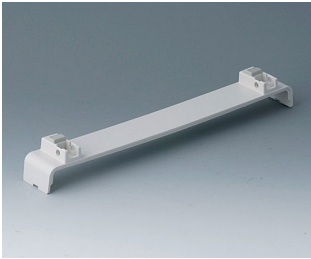

A0134370
Вставка с ножками, без
вентиляционных отверстий
АБС (UL 94 HB)
белый RAL 9002