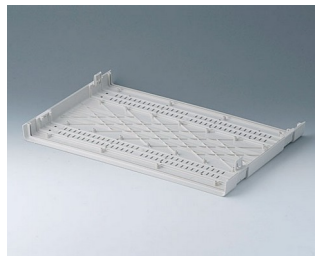

A0116170
Крышка 63 HP
АБС (UL 94 HB)
белый RAL 9002
367x250x27mm