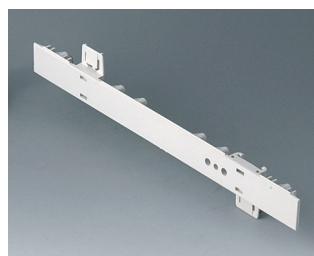

A0106270
Боковая панель 0,5 U с
отверстиями для крепления
ручки
АБС (UL 94 HB)
белый RAL 9002
250x22,25mm