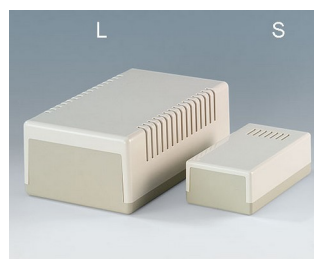

## Многоцелевые Пластмассовые Корпуса

Семейство FLAT-PACK CASE – это простые и недорогие корпуса для вашей электроники.

- широкий диапазон размеров и исполнений для настольных и настенных применений
- прочная конструкция на основе соединения «шпунт-паз»
- нижняя часть открыта с боков и поэтому очень удобна для сборочных и сервисных работ
- с низкой (N) или высокой (H) верхней частью
- исполнения с рукояткой для удобного наклона или переноски
- с вентиляционными отверстиями для компонентов, выделяющих большое количество тепла (189 L)
- с отверстиями на верхней части для приборов с динамиком (120 S)
- исполнение «А» с алюминиевыми лицевыми панелями; рабочая область защищена выступающими бортиками
- степень защиты IP40 (исполнения без отверстий)
- монтажные бобышки для крепления плат