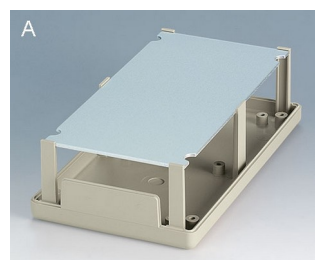

## Многоцелевые Пластмассовые Корпуса

Семейство FLAT-PACK CASE – это простые и недорогие корпуса для вашей электроники.

- широкий диапазон размеров и исполнений для настольных и настенных применений
- прочная конструкция на основе соединения «шпунт-паз»
- нижняя часть открыта с боков и поэтому очень удобна для сборочных и сервисных работ
- с низкой (N) или высокой (H) верхней частью
- исполнения с рукояткой для удобного наклона или переноски
- с вентиляционными отверстиями для компонентов, выделяющих большое количество тепла (189 L)
- с отверстиями на верхней части для приборов с динамиком (120 S)
- исполнение «А» с алюминиевыми лицевыми панелями; рабочая область защищена выступающими бортиками
- степень защиты IP40 (исполнения без отверстий)
- монтажные бобышки для крепления плат