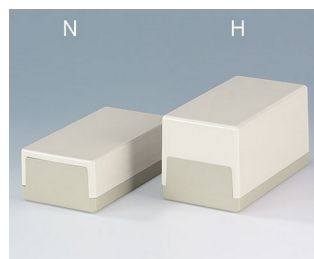

## Многоцелевые Пластмассовые Корпуса

Семейство FLAT-PACK CASE – это простые и недорогие корпуса для вашей электроники.

- широкий диапазон размеров и исполнений для настольных и настенных применений
- прочная конструкция на основе соединения «шпунт-паз»
- нижняя часть открыта с боков и поэтому очень удобна для сборочных и сервисных работ
- с низкой (N) или высокой (H) верхней частью
- исполнения с рукояткой для удобного наклона или переноски
- с вентиляционными отверстиями для компонентов, выделяющих большое количество тепла (189 L)
- с отверстиями на верхней части для приборов с динамиком (120 S)
- исполнение «А» с алюминиевыми лицевыми панелями; рабочая область защищена выступающими бортиками
- степень защиты IP40 (исполнения без отверстий)
- монтажные бобышки для крепления плат