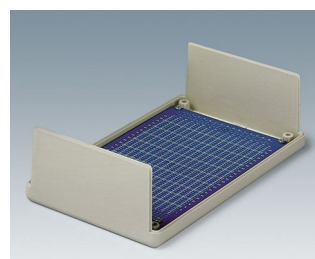

## Многоцелевые Пластмассовые Корпуса

Семейство FLAT-PACK CASE – это простые и недорогие корпуса для вашей электроники.

- широкий диапазон размеров и исполнений для настольных и настенных применений
- прочная конструкция на основе соединения «шпунт-паз»
- нижняя часть открыта с боков и поэтому очень удобна для сборочных и сервисных работ
- с низкой (N) или высокой (H) верхней частью
- исполнения с рукояткой для удобного наклона или переноски
- с вентиляционными отверстиями для компонентов, выделяющих большое количество тепла (189 L)
- с отверстиями на верхней части для приборов с динамиком (120 S)
- исполнение «А» с алюминиевыми лицевыми панелями; рабочая область защищена выступающими бортиками
- степень защиты IP40 (исполнения без отверстий)
- монтажные бобышки для крепления плат