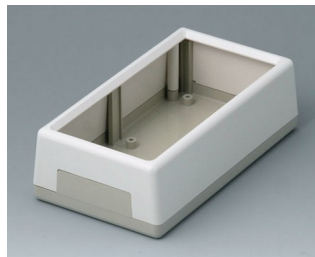

A9530165
FLAT-PACK CASE 150 A
АБС (UL 94 HB)
белый RAL 9002
150x85x45mm
IP 40