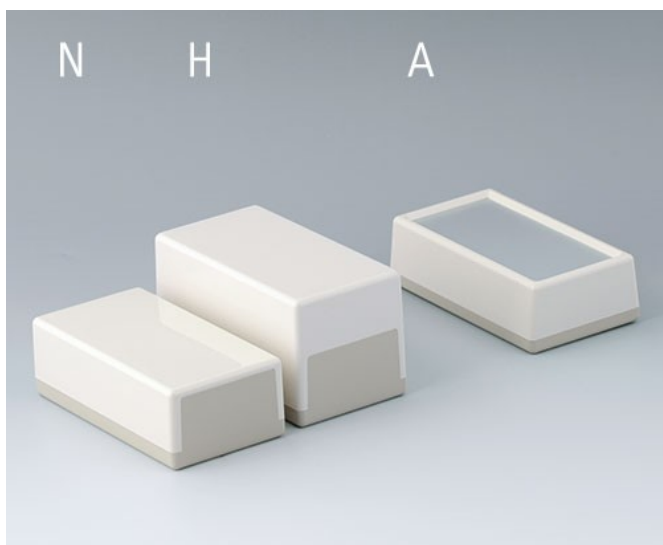

## Многоцелевые Пластмассовые Корпуса

Семейство FLAT-PACK CASE – это простые и недорогие корпуса для вашей электроники.

- широкий диапазон размеров и исполнений для настольных и настенных применений
- прочная конструкция на основе соединения «шпунт-паз»
- нижняя часть открыта с боков и поэтому очень удобна для сборочных и сервисных работ
- с низкой (N) или высокой (H) верхней частью
- исполнения с рукояткой для удобного наклона или переноски
- с вентиляционными отверстиями для компонентов, выделяющих большое количество тепла (189 L)
- с отверстиями на верхней части для приборов с динамиком (120 S)
- исполнение «А» с алюминиевыми лицевыми панелями; рабочая область защищена выступающими бортиками
- степень защиты IP40 (исполнения без отверстий)
- монтажные бобышки для крепления плат