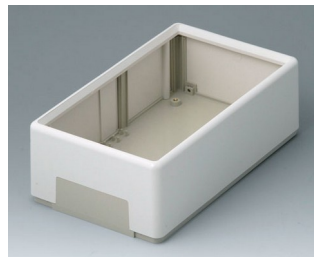

A9540165
FLAT-PACK CASE 210 A
АБС (UL 94 HB)
белый RAL 9002
210x125x70mm
IP 40