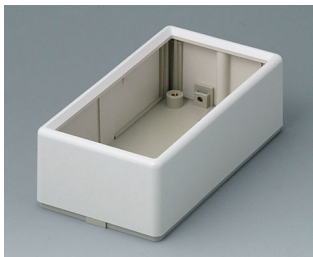

FLAT-PACK CASE

A9520165
FLAT-PACK CASE 120 A
АБС (UL 94 HB)
белый RAL 9002
120x65x40mm
IP 40