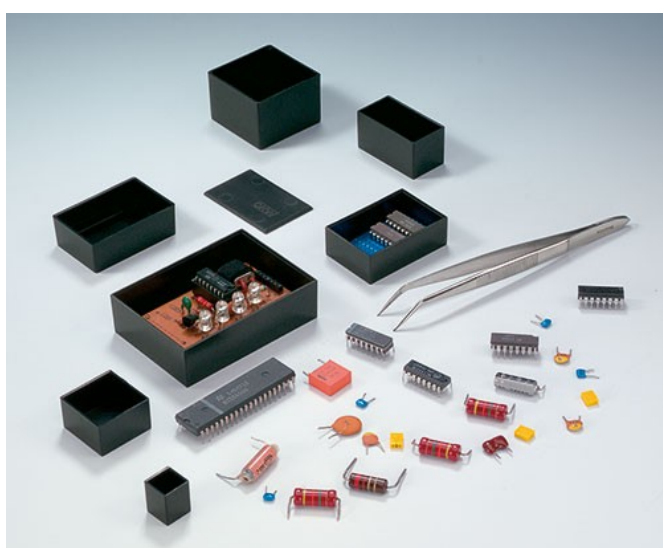

POTTING BOX (ДЮРОПЛАСТ)

Корпуса для Заливки Компаундом

Широкий выбор корпусов для заливки компаундом электронных сборок.

- электронные сборки, залитые компаундом, защищены от ударов, а также воздействия температуры, влажности и агрессивных сред
- дюропласт: материал, устойчивый к деформации и экстремальным температурам, но менее устойчивый к ударам, чем полиамид или АБС, 19 размеров (от 20 x 20 x 13,1 мм до 100 x 100 x 40 мм), также поставляются крышки

[Перейти к корпусам POTTING BOX (термопластмасса)](#)

Виды доработки

Чего ещё не хватает для создания Вашего индивидуального решения? Мы можем поставить корпуса и регулировочные ручки со всеми необходимыми модификациями для Вашей задачи.

Виды доработки для Potting Box (дюропласт)

Нанесение
изображений