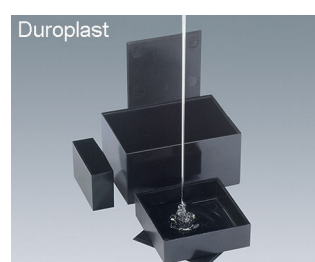

POTTING BOX (ДЮРОПЛАСТ)

Корпуса для Заливки Компаундом

Широкий выбор корпусов для заливки компаундом электронных сборок.

- электронные сборки, залитые компаундом, защищены от ударов, а также воздействия температуры, влажности и агрессивных сред
- дюропласт: материал, устойчивый к деформации и экстремальным температурам, но менее устойчивый к ударам, чем полиамид или АБС, 19 размеров (от 20 x 20 x 13,1 мм до 100 x 100 x 40 мм), также поставляются крышки

[Перейти к корпусам POTTING BOX (термопластмасса)](#)