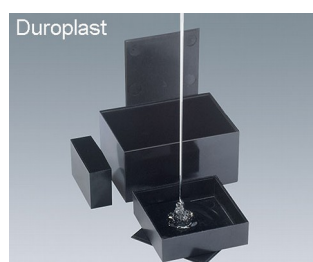

POTTING BOX (ДЮРОПЛАСТ)

Корпуса для Заливки Компаундом

Широкий выбор корпусов для заливки компаундом электронных сборок.

- электронные сборки, залитые компаундом, защищены от ударов, а также воздействия температуры, влажности и агрессивных сред
- дюропласт: материал, устойчивый к деформации и экстремальным температурам, но менее устойчивый к ударам, чем полиамид или АБС, 19 размеров (от 20 x 20 x 13,1 мм до 100 x 100 x 40 мм), также поставляются крышки

[Перейти к корпусам POTTING BOX (термопластмасса)](#)