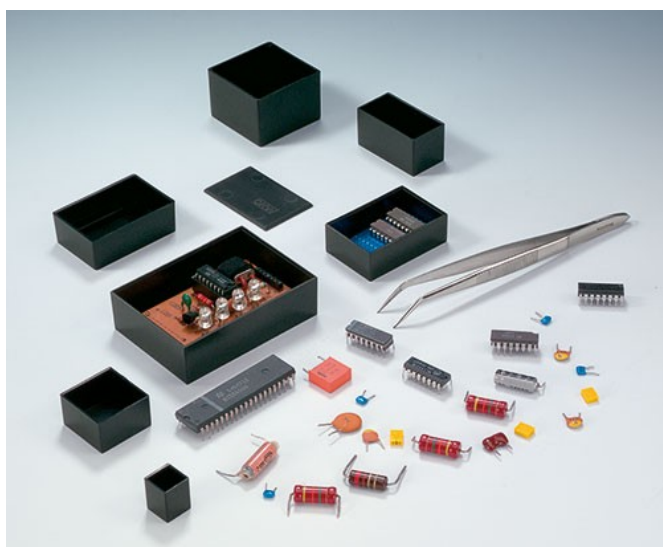

POTTING BOX (ДЮРОПЛАСТ)

Корпуса для Заливки Компаундом

Широкий выбор корпусов для заливки компаундом электронных сборок.

- электронные сборки, залитые компаундом, защищены от ударов, а также воздействия температуры, влажности и агрессивных сред
- дюропласт: материал, устойчивый к деформации и экстремальным температурам, но менее устойчивый к ударам, чем полиамид или АБС, 19 размеров (от 20 x 20 x 13,1 мм до 100 x 100 x 40 мм), также поставляются крышки

[Перейти к корпусам POTTING BOX \(термопластмасса\)](#)

Виды доработки

Чего ещё не хватает для создания Вашего индивидуального решения? Мы можем поставить корпуса и регулировочные ручки со всеми необходимыми модификациями для Вашей задачи.