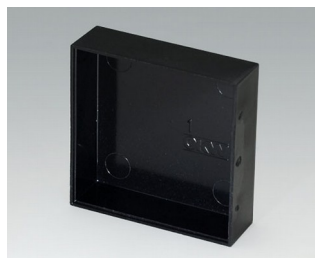

A8050160
ROTTING BOX, исп. I
ФФС
черный RAL 9005
50,15x50,15x15,1mm