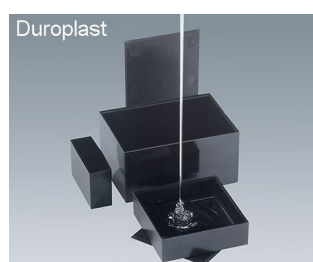

POTTING BOX (ДЮРОПЛАСТ)

Корпуса для Заливки Компаундом

Широкий выбор корпусов для заливки компаундом электронных сборок.

- электронные сборки, залитые компаундом, защищены от ударов, а также воздействия температуры, влажности и агрессивных сред
- дюропласт: материал, устойчивый к деформации и экстремальным температурам, но менее устойчивый к ударам, чем полиамид или АБС, 19 размеров (от 20 x 20 x 13,1 мм до 100 x 100 x 40 мм), также поставляются крышки

[Перейти к корпусам POTTING BOX (термопластмасса)](#)