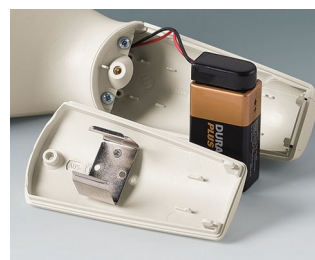

# БАТАРЕЙНЫЕ ОТСЕКИ И ДЕРЖАТЕЛИ, КРОВАТКИ ДЛЯ ТАБЛЕТОЧНЫХ БАТАРЕЕК

**OKW**  
GEHÄUSE  
SYSTEME

- Универсальные батарейные отсеки и держатели для батареек AAA, AA, C и 9 В для непосредственной установки в лицевой панели или стенке корпуса.
- Кроватки для таблеточных батареек для установки на плату.