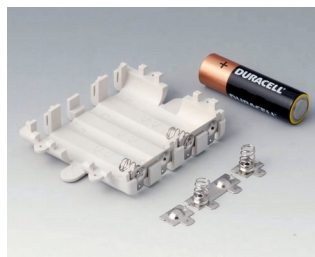

A9345217
Батарейный отсек, 4 x AA
АБС (UL 94 HB)
белый RAL 9002