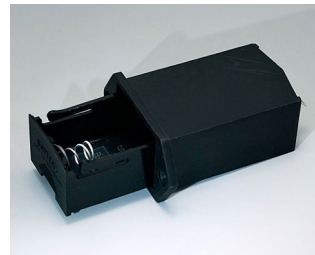

A9302510
Пенал для 1 батарейки 9 В
(PP3)
ПА
черный RAL 9005