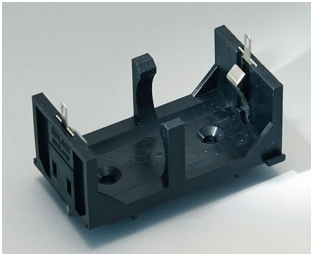

БАТАРЕЙНЫЕ ОТСЕКИ И ДЕРЖАТЕЛИ, КРОВАТКИ ДЛЯ ТАБЛЕТОЧНЫХ БАТАРЕЕК

OKW
GEHÄUSE
SYSTEME

A9303210
Батарейный держатель, 1 x C
ПА
черный RAL 9005