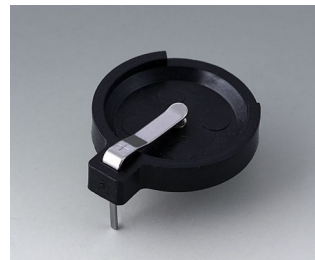

## Исполнения

**A9156001**  
Батарейный держатель, 2 x AA  
ПП  
черный RAL 9005

**A9156003**  
Фиксатор для батарейки, 1 x 9  
В  
Сталь  
никелированный

**A9174004**  
Батарейный отсек, 4 x AA  
АБС (UL 94 HB)  
белый RAL 9002

**A9193037**  
Держатель для таблеточной  
батарейки,  $\varnothing$  20 мм

**A9193038**  
Держатель для таблеточной  
батарейки,  $\varnothing$  23 мм

**A9193039**  
Держатель для таблеточной  
батарейки,  $\varnothing$  12 мм