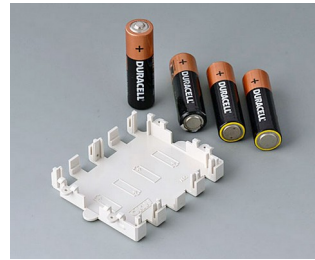

## Исполнения

**A9156001**  
Батарейный держатель, 2 x AA  
ПП  
черный RAL 9005

**A9156003**  
Фиксатор для батарейки, 1 x 9  
В  
Сталь  
никелированный

**A9174004**  
Батарейный отсек, 4 x AA  
АБС (UL 94 HB)  
белый RAL 9002