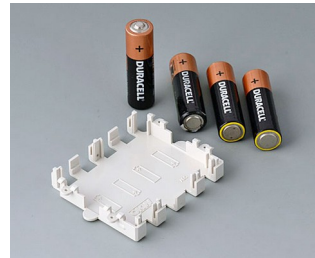

## Исполнения

**A9156001**  
Батарейный держатель, 2 x AA  
ПП  
черный RAL 9005

**A9156003**  
Фиксатор для батарейки, 1 x 9  
В  
Сталь  
никелированный

**A9174004**  
Батарейный отсек, 4 x AA  
АБС (UL 94 HB)  
белый RAL 9002