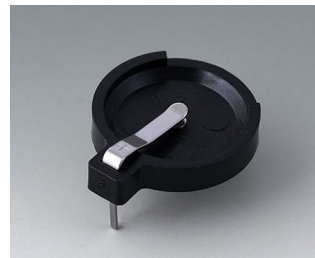

## Исполнения

**A9156001**  
Батарейный держатель, 2 x AA  
ПП  
черный RAL 9005

**A9156003**  
Фиксатор для батарейки, 1 x 9  
В  
Сталь  
никелированный

**A9174004**  
Батарейный отсек, 4 x AA  
АБС (UL 94 HB)  
белый RAL 9002

**A9193037**  
Держатель для таблеточной  
батарейки,  $\varnothing$  20 мм

**A9193038**  
Держатель для таблеточной  
батарейки,  $\varnothing$  23 мм

**A9193039**  
Держатель для таблеточной  
батарейки,  $\varnothing$  12 мм