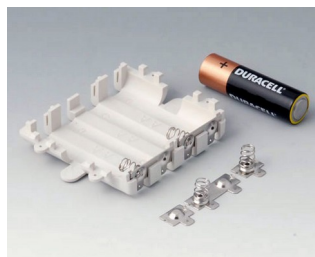

A9345217
Батарейный отсек, 4 x AA
АБС (UL 94 HB)
белый RAL 9002