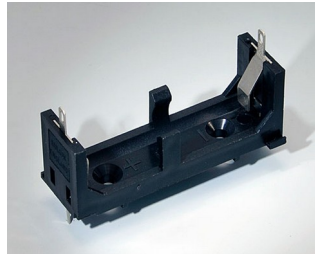

**A9193040**  
Держатель для таблеточной  
батарейки,  $\varnothing$  16 мм

**A9250250**  
Батарейная прокладка  
Пенополиэтилен  
50x25x4mm

**A9250251**  
Батарейная прокладка  
Пенополиэтилен  
50x25x3mm

**A9301330**  
Батарейный пенал, 3 x AA  
ПА  
черный RAL 9005

**A9302510**  
Пенал для 1 батарейки 9 В  
(PP3)  
ПА  
черный RAL 9005

**A9302540**  
Батарейный держатель, 4 x AA  
ПА  
черный RAL 9005

# БАТАРЕЙНЫЕ ОТСЕКИ И ДЕРЖАТЕЛИ, КРОВАТКИ ДЛЯ ТАБЛЕТОЧНЫХ БАТАРЕЕК

**OKW**  
GEHÄUSE  
SYSTEME

**A9303210**  
Батарейный держатель, 1 x C  
ПА  
черный RAL 9005

**A9303310**  
Батарейный держатель, 1 x AA  
ПА  
черный RAL 9005