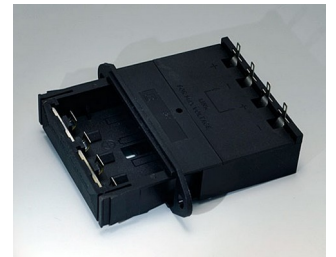

A9302540
Батарейный держатель, 4 x AA
ПА
черный RAL 9005