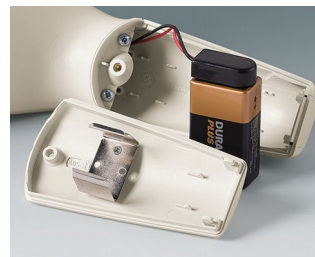

БАТАРЕЙНЫЕ ОТСЕКИ И ДЕРЖАТЕЛИ, КРОВАТКИ ДЛЯ ТАБЛЕТОЧНЫХ БАТАРЕЕК

OKW
GEHÄUSE
SYSTEME

- Универсальные батарейные отсеки и держатели для батареек AAA, AA, C и 9 В для непосредственной установки в лицевой панели или стенке корпуса.
- Кроватки для таблеточных батареек для установки на плату.