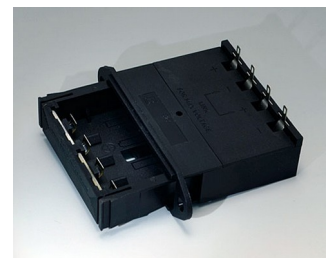

A9302540
Батарейный держатель, 4 x AA
ПА
черный RAL 9005