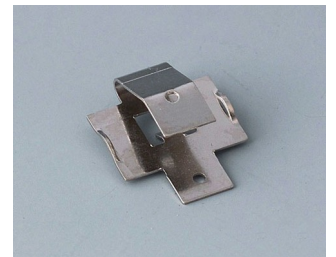

A9161001
Набор батарейных контактов, 4
x AA
Сталь
луженый

A9193003
Двойной контакт
Сталь
луженый

A9193004
Одинарный контакт
Сталь
луженый

A9193005
Двойной батарейный контакт
Сталь
никелированный

A9193006
Одинарный контакт
Сталь
никелированный

A9193008
Двойной батарейный контакт
CuBe
никелированный

A9193009
Одинарный батарейный
контакт
CuBe
никелированный

Возможно внесение изменений без предварительного уведомления. © by OKW Gehäusesysteme, Buchen/Germany.