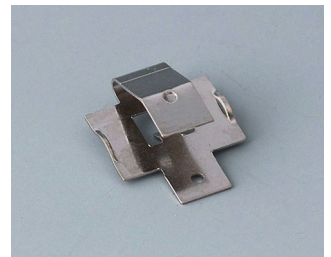

## Аксессуары - для батареек

**A9156002**  
Контактная колодка, 1 x 9 В

**A9161001**  
Набор батарейных контактов, 4  
x AA  
Сталь  
луженый

**A9193003**  
Двойной контакт  
Сталь  
луженый

**A9193004**  
Одинарный контакт  
Сталь  
луженый

**A9193005**  
Двойной батарейный контакт  
Сталь  
никелированный

**A9193006**  
Одинарный контакт  
Сталь  
никелированный

**A9193008**  
Двойной батарейный контакт  
CuBe  
никелированный

**A9193009**  
Одинарный батарейный  
контакт  
CuBe  
никелированный