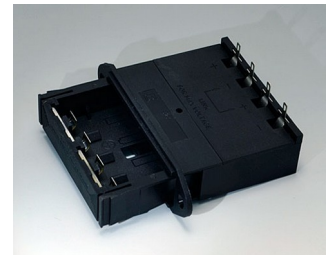

A9302540
Батарейный держатель, 4 x AA
ПА
черный RAL 9005