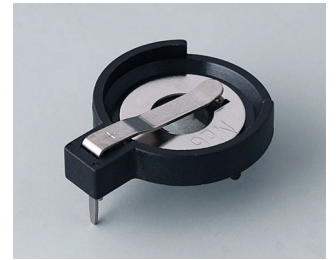

## Исполнения

**A9156001**  
Батарейный держатель, 2 x AA  
ПП  
черный RAL 9005

**A9156003**  
Фиксатор для батарейки, 1 x 9  
В  
Сталь  
никелированный

**A9174004**  
Батарейный отсек, 4 x AA  
АБС (UL 94 HB)  
белый RAL 9002

**A9193037**  
Держатель для таблеточной  
батарейки,  $\varnothing$  20 мм

**A9193038**  
Держатель для таблеточной  
батарейки,  $\varnothing$  23 мм

**A9193039**  
Держатель для таблеточной  
батарейки,  $\varnothing$  12 мм