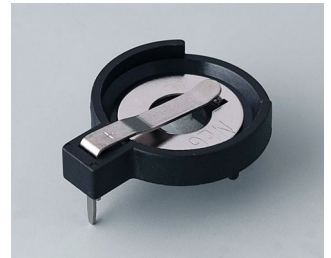

Механическая
обработка

Нанесение
изображений

Лазерная гравировка

Установка / Сборка
аксессуаров

БАТАРЕЙНЫЕ ОТСЕКИ И ДЕРЖАТЕЛИ, КРОВАТКИ ДЛЯ ТАБЛЕТОЧНЫХ БАТАРЕЕК

OKW
GEHÄUSE
SYSTEME

Исполнения

A9156001
Батарейный держатель, 2 x AA
ПП
черный RAL 9005

A9156003
Фиксатор для батарейки, 1 x 9
В
Сталь
никелированный

A9174004
Батарейный отсек, 4 x AA
АБС (UL 94 HB)
белый RAL 9002

A9193037
Держатель для таблеточной
батарейки, \varnothing 20 мм

A9193038
Держатель для таблеточной
батарейки, \varnothing 23 мм

A9193039
Держатель для таблеточной
батарейки, \varnothing 12 мм

A9193040
Держатель для таблеточной
батарейки, \varnothing 16 мм

A9250250
Батарейная прокладка
Пенополиэтилен
50x25x4mm

A9250251
Батарейная прокладка
Пенополиэтилен
50x25x3mm