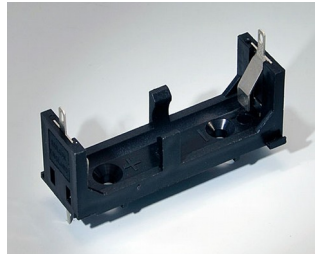

**A9193040**  
Держатель для таблеточной  
батарейки,  $\varnothing$  16 мм

**A9250250**  
Батарейная прокладка  
Пенополиэтилен  
50x25x4mm

**A9250251**  
Батарейная прокладка  
Пенополиэтилен  
50x25x3mm

**A9301330**  
Батарейный пенал, 3 x AA  
ПА  
черный RAL 9005

**A9302510**  
Пенал для 1 батарейки 9 В  
(PP3)  
ПА  
черный RAL 9005

**A9302540**  
Батарейный держатель, 4 x AA  
ПА  
черный RAL 9005

# БАТАРЕЙНЫЕ ОТСЕКИ И ДЕРЖАТЕЛИ, КРОВАТКИ ДЛЯ ТАБЛЕТОЧНЫХ БАТАРЕЕК

**OKW**  
GEHÄUSE  
SYSTEME

**A9303210**  
Батарейный держатель, 1 x C  
ПА  
черный RAL 9005

**A9303310**  
Батарейный держатель, 1 x AA  
ПА  
черный RAL 9005