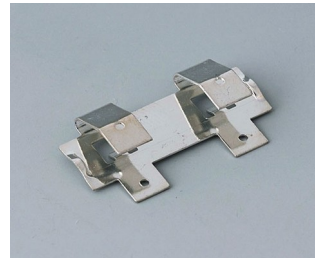

# БАТАРЕЙНЫЕ ОТСЕКИ И ДЕРЖАТЕЛИ, КРОВАТКИ ДЛЯ ТАБЛЕТЧНЫХ БАТАРЕЕК

**OKW**  
GEHÄUSE  
SYSTEME

## Аксессуары - для батареек

**A9156002**  
Контактная колодка, 1 x 9 В

**A9161001**  
Набор батарейных контактов, 4  
x AA  
Сталь  
луженый

**A9193003**  
Двойной контакт  
Сталь  
луженый

**A9193004**  
Одинарный контакт  
Сталь  
луженый