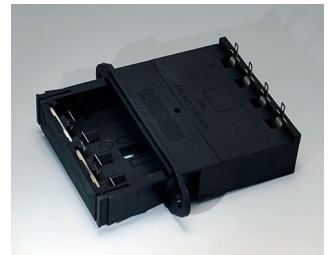

A9156003
Фиксатор для батарейки, 1 x 9
В
Сталь
никелированный

A9174004
Батарейный отсек, 4 x AA
АБС (UL 94 HB)
белый RAL 9002

A9193037
Держатель для таблеточной
батарейки, \varnothing 20 мм

A9193038
Держатель для таблеточной
батарейки, \varnothing 23 мм

A9193039
Держатель для таблеточной
батарейки, \varnothing 12 мм

A9193040
Держатель для таблеточной
батарейки, \varnothing 16 мм

A9250250
Батарейная прокладка
Пенополиэтилен
50x25x4mm

A9250251
Батарейная прокладка
Пенополиэтилен
50x25x3mm

A9301330
Батарейный пенал, 3 x AA
ПА
черный RAL 9005

A9302510
Пенал для 1 батарейки 9 В
(PP3)
ПА
черный RAL 9005

A9302540
Батарейный держатель, 4 x AA
ПА
черный RAL 9005

БАТАРЕЙНЫЕ ОТСЕКИ И ДЕРЖАТЕЛИ, КРОВАТКИ ДЛЯ ТАБЛЕТОЧНЫХ БАТАРЕЕК