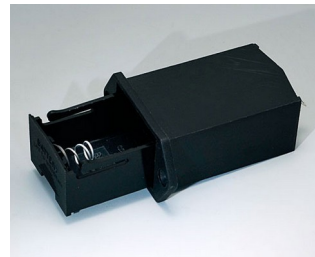

**A9193040**  
Держатель для таблеточной  
батарейки,  $\varnothing$  16 мм

**A9250250**  
Батарейная прокладка  
Пенополиэтилен  
50x25x4mm

**A9250251**  
Батарейная прокладка  
Пенополиэтилен  
50x25x3mm

**A9301330**  
Батарейный пенал, 3 x AA  
ПА  
черный RAL 9005

**A9302510**  
Пенал для 1 батарейки 9 В  
(PP3)  
ПА  
черный RAL 9005

**A9302540**  
Батарейный держатель, 4 x AA  
ПА  
черный RAL 9005