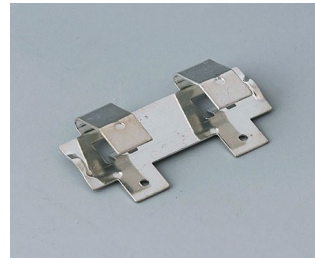

# БАТАРЕЙНЫЕ ОТСЕКИ И ДЕРЖАТЕЛИ, КРОВАТКИ ДЛЯ ТАБЛЕТЧНЫХ БАТАРЕЕК

**OKW**  
GEHÄUSE  
SYSTEME

## Аксессуары - для батареек

**A9156002**  
Контактная колодка, 1 x 9 В

**A9161001**  
Набор батарейных контактов, 4  
x AA  
Сталь  
луженый

**A9193003**  
Двойной контакт  
Сталь  
луженый

**A9193004**  
Одинарный контакт  
Сталь  
луженый