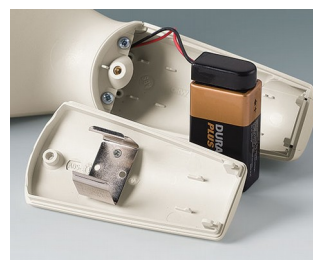

# БАТАРЕЙНЫЕ ОТСЕКИ И ДЕРЖАТЕЛИ, КРОВАТКИ ДЛЯ ТАБЛЕТОЧНЫХ БАТАРЕЕК

**OKW**  
GEHÄUSE  
SYSTEME

- Универсальные батарейные отсеки и держатели для батареек AAA, AA, C и 9 В для непосредственной установки в лицевой панели или стенке корпуса.
- Кроватки для таблеточных батареек для установки на плату.