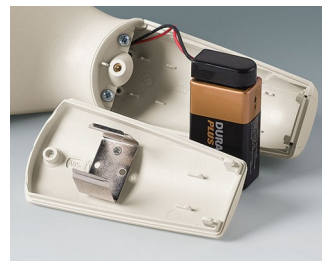

# БАТАРЕЙНЫЕ ОТСЕКИ И ДЕРЖАТЕЛИ, КРОВАТКИ ДЛЯ ТАБЛЕТОЧНЫХ БАТАРЕЕК

**OKW**  
GEHÄUSE  
SYSTEME

- Универсальные батарейные отсеки и держатели для батареек AAA, AA, C и 9 В для непосредственной установки в лицевой панели или стенке корпуса.
- Кроватки для таблеточных батареек для установки на плату.