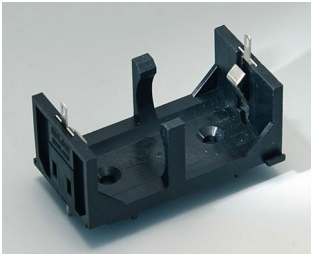

**A9193040**  
Держатель для таблеточной  
батарейки,  $\varnothing$  16 мм

**A9250250**  
Батарейная прокладка  
Пенополиэтилен  
50x25x4mm

**A9250251**  
Батарейная прокладка  
Пенополиэтилен  
50x25x3mm

**A9301330**  
Батарейный пенал, 3 x AA  
ПА  
черный RAL 9005

**A9302510**  
Пенал для 1 батарейки 9 В  
(PP3)  
ПА  
черный RAL 9005

**A9302540**  
Батарейный держатель, 4 x AA  
ПА  
черный RAL 9005

# БАТАРЕЙНЫЕ ОТСЕКИ И ДЕРЖАТЕЛИ, КРОВАТКИ ДЛЯ ТАБЛЕТОЧНЫХ БАТАРЕЕК

**OKW**  
GEHÄUSE  
SYSTEME

**A9303210**  
Батарейный держатель, 1 x C  
ПА  
черный RAL 9005

**A9303310**  
Батарейный держатель, 1 x AA  
ПА  
черный RAL 9005