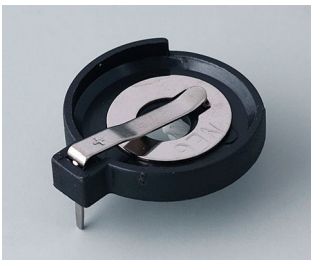

## Исполнения

**A9156001**  
Батарейный держатель, 2 x AA  
ПП  
черный RAL 9005

**A9156003**  
Фиксатор для батарейки, 1 x 9  
В  
Сталь  
никелированный

**A9174004**  
Батарейный отсек, 4 x AA  
АБС (UL 94 HB)  
белый RAL 9002

**A9193037**  
Держатель для таблеточной  
батарейки,  $\varnothing$  20 мм

**A9193038**  
Держатель для таблеточной  
батарейки,  $\varnothing$  23 мм

**A9193039**  
Держатель для таблеточной  
батарейки,  $\varnothing$  12 мм