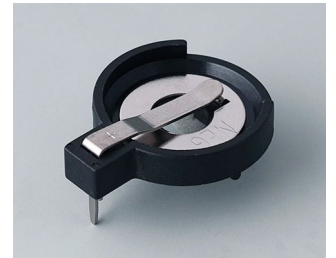

## Исполнения

**A9156001**  
Батарейный держатель, 2 x AA  
ПП  
черный RAL 9005

**A9156003**  
Фиксатор для батарейки, 1 x 9  
В  
Сталь  
никелированный

**A9174004**  
Батарейный отсек, 4 x AA  
АБС (UL 94 HB)  
белый RAL 9002

**A9193037**  
Держатель для таблеточной  
батарейки,  $\varnothing$  20 мм

**A9193038**  
Держатель для таблеточной  
батарейки,  $\varnothing$  23 мм

**A9193039**  
Держатель для таблеточной  
батарейки,  $\varnothing$  12 мм