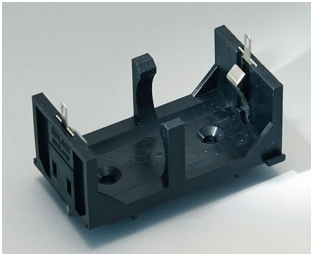

**A9193040**  
Держатель для таблеточной  
батарейки,  $\varnothing$  16 мм

**A9250250**  
Батарейная прокладка  
Пенополиэтилен  
50x25x4mm

**A9250251**  
Батарейная прокладка  
Пенополиэтилен  
50x25x3mm

**A9301330**  
Батарейный пенал, 3 x AA  
ПА  
черный RAL 9005

**A9302510**  
Пенал для 1 батарейки 9 В  
(PP3)  
ПА  
черный RAL 9005

**A9302540**  
Батарейный держатель, 4 x AA  
ПА  
черный RAL 9005

# БАТАРЕЙНЫЕ ОТСЕКИ И ДЕРЖАТЕЛИ, КРОВАТКИ ДЛЯ ТАБЛЕТОЧНЫХ БАТАРЕЕК

**OKW**  
GEHÄUSE  
SYSTEME

**A9303210**  
Батарейный держатель, 1 x C  
ПА  
черный RAL 9005

**A9303310**  
Батарейный держатель, 1 x AA  
ПА  
черный RAL 9005