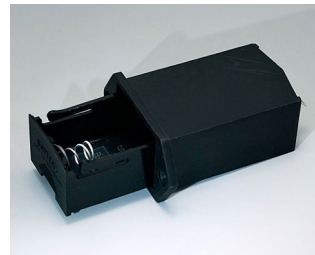

**A9193040**  
Держатель для таблеточной  
батарейки,  $\varnothing$  16 мм

**A9250250**  
Батарейная прокладка  
Пенополиэтилен  
50x25x4mm

**A9250251**  
Батарейная прокладка  
Пенополиэтилен  
50x25x3mm

**A9301330**  
Батарейный пенал, 3 x AA  
ПА  
черный RAL 9005

**A9302510**  
Пенал для 1 батарейки 9 В  
(PP3)  
ПА  
черный RAL 9005

**A9302540**  
Батарейный держатель, 4 x AA  
ПА  
черный RAL 9005