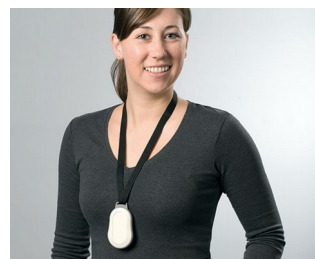

АКСЕССУАРЫ ДЛЯ НОШЕНИЯ

Напоясные/накарманные клипсы, кольца для ключей, ушки, ремешки, ремни для комфортного ношения и эксплуатации прибора.

Виды доработки

Чего ещё не хватает для создания Вашего индивидуального решения? Мы можем поставить корпуса и регулировочные ручки со всеми необходимыми модификациями для Вашей задачи. Виды доработки для Аксессуары для ношения