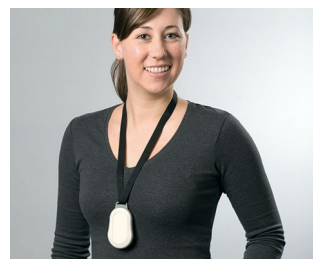

АКСЕССУАРЫ ДЛЯ НОШЕНИЯ

Напоясные/накарманные клипсы, кольца для ключей, ушки, ремешки, ремни для комфортного ношения и эксплуатации прибора.

Виды доработки

Чего ещё не хватает для создания Вашего индивидуального решения? Мы можем поставить корпуса и регулировочные ручки со всеми необходимыми модификациями для Вашей задачи. Виды доработки для Аксессуары для ношения