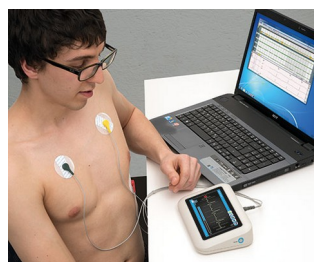

## Примеры применения

- Контрольно-измерительная аппаратура
- Пульты управления
- Медицинская и лабораторная техника
- Технологии защиты окружающей среды
- Информационные системы
- IoT/IIoT

Biofeedback device for stress parameters

Interface for smart systems

Measuring device for vital signs