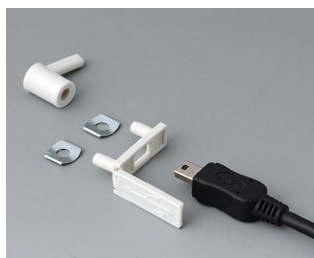

# ЗАЩИТНЫЕ ПРИСПОСОБЛЕНИЯ ДЛЯ USB

**OKW**  
GEHÄUSE  
SYSTEME

Для защиты неиспользуемой розетки или вилки разъема USB от попадания посторонних предметов.

## Исполнения

**A9320008**  
Колпачок для разъема USB  
TYPE-C  
вулкан

**A9320107**  
Панель с крышкой для  
разъема  
USB  
ПП  
белый RAL 9002  
35x13mm

**A9320207**  
Панель с крышкой для  
разъема Mini-USB  
ПП  
белый RAL 9002  
29,5x8,5mm