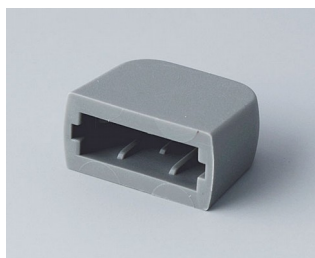

ЗАЩИТНЫЕ ПРИСПОСОБЛЕНИЯ ДЛЯ USB

OKW
GEHÄUSE
SYSTEME

Для защиты неиспользуемой розетки или вилки разъема USB от попадания посторонних предметов.

Исполнения

A9320008
Колпачок для разъема USB
TYPE-C
вулкан

A9320107
Панель с крышкой для
разъема
USB
ПП
белый RAL 9002
35x13mm

A9320207
Панель с крышкой для
разъема Mini-USB
ПП
белый RAL 9002
29,5x8,5mm

Возможно внесение изменений без предварительного уведомления. © by OKW Gehäusesysteme, Buchen/Germany.