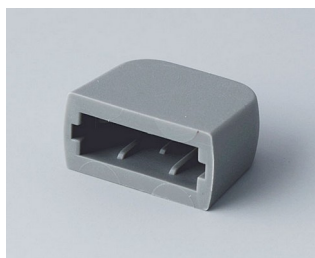

ЗАЩИТНЫЕ ПРИСПОСОБЛЕНИЯ ДЛЯ USB

OKW
GEHÄUSE
SYSTEME

Для защиты неиспользуемой розетки или вилки разъема USB от попадания посторонних предметов.

Исполнения

A9320008
Колпачок для разъема USB
TYPE-C
вулкан

A9320107
Панель с крышкой для
разъема
USB
ПП
белый RAL 9002
35x13mm

A9320207
Панель с крышкой для
разъема Mini-USB
ПП
белый RAL 9002
29,5x8,5mm

Возможно внесение изменений без предварительного уведомления. © by OKW Gehäusesysteme, Buchen/Germany.