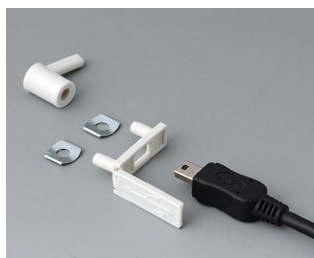

ЗАЩИТНЫЕ ПРИСПОСОБЛЕНИЯ ДЛЯ USB

OKW
GEHÄUSE
SYSTEME

Для защиты неиспользуемой розетки или вилки разъема USB от попадания посторонних предметов.

Исполнения

A9320008
Колпачок для разъема USB
TYPE-C
вулкан

A9320107
Панель с крышкой для
разъема
USB
ПП
белый RAL 9002
35x13mm

A9320207
Панель с крышкой для
разъема Mini-USB
ПП
белый RAL 9002
29,5x8,5mm

Возможно внесение изменений без предварительного уведомления. © by OKW Gehäusesysteme, Buchen/Germany.