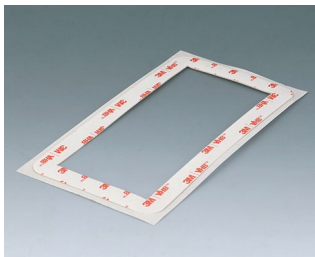

C6502012
Самоклеющаяся плёнка S84

C6502013
Стеклопанель S84
Стекло
прозрачный
78,75x78,75x1,6mm

C6506011
Защитная перегородка E155
136x67x1mm

SMART-PANEL

C6506012
Самоклеящаяся плёнка E155

C6506013
Стеклопанель E155
Стекло
прозрачный
149,75x78,75x1,6mm