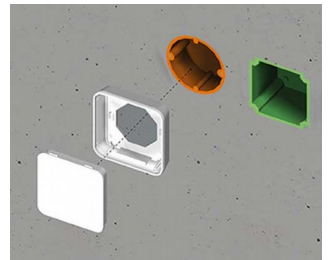

SMART-PANEL