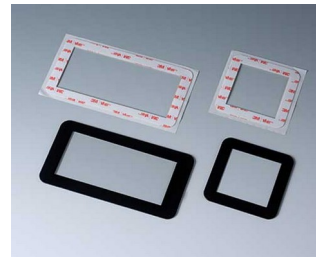

SMART-PANEL