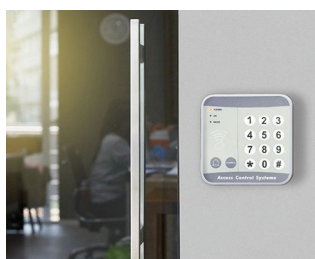

Мартин Нусбергер, дизайнер компании Полиформ Индустри Дизайн

SMART-PANEL

SMART-PANEL

Примеры применения

Идеально подходят для стационарных приборов внутри помещений:

- Автоматика зданий, электрооборудование зданий
- Умный дом
- Интернет вещей
- Офисное оборудование
- Беспроводная связь
- Контрольно-измерительная аппаратура
- Медицинская и лабораторная техника
- Охранные системы

Access control system

Automatic Door Access

Pool control

Smart home gateway

SMART-HOME control centre

Sound Meter

Wired device in the IIoT

Виды доработки