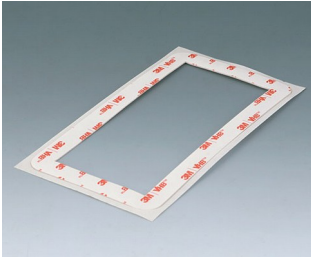

C6502012
Самоклеящаяся плёнка S84

C6502013
Стеклопанель S84
Стекло
прозрачный
78,75x78,75x1,6mm

C6506011
Защитная перегородка E155
136x67x1mm

SMART-PANEL

C6506012
Самоклеящаяся плёнка E155

C6506013
Стеклопанель E155
Стекло
прозрачный
149,75x78,75x1,6mm