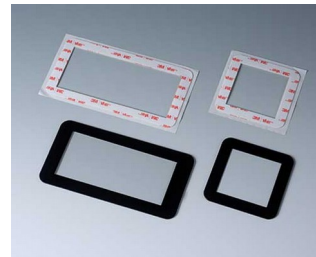

SMART-PANEL