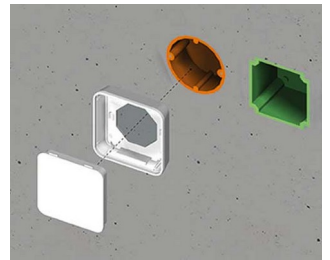

SMART-PANEL