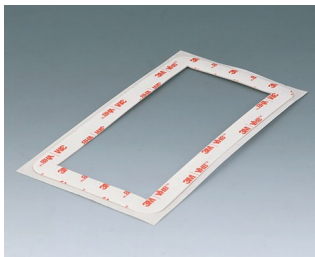

C6502012
Самоклеящаяся плёнка S84

C6502013
Стеклопанель S84
Стекло
прозрачный
78,75x78,75x1,6mm

C6506011
Защитная перегородка E155
136x67x1mm

SMART-PANEL

C6506012
Самоклеящаяся плёнка E155

C6506013
Стеклопанель E155
Стекло
прозрачный
149,75x78,75x1,6mm