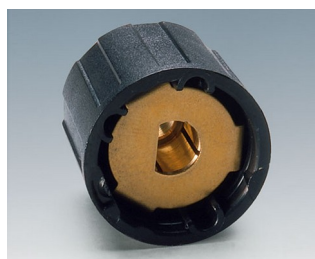

АКСЕССУАРЫ ДЛЯ РУЧЕК COMBINATION

КНОБ

Большой Выбор Функциональных Аксессуаров

В целях большего соответствия Вашей задаче ручки Combination Knob можно использовать в сочетании со следующими аксессуарами.

- защёлкивающиеся колпачки разных цветов, опционально с риской
- диски, диски с указателем и циферблаты
- крышки гайки
- ограничители, опционально с меткой
- регулировочный ключ, сборочный ключ
- круглые гайки M7, M10 или 3/8"
- защита от прокручивания для валов с лыской 6/4,6 мм