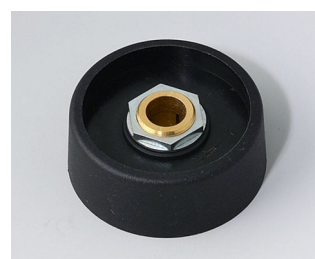

A3140089
Ручка COM-KNOB 40, без углубления
ПА 6
неро
40x16mm 8mm