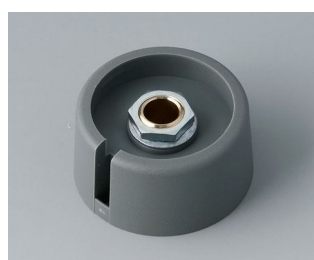

A3023048
Ручка COM-KNOB 23, с углублением ПА 6 вулкан 23x16mm 4mm

A3023049
Ручка COM-KNOB 23, с углублением ПА 6 nero 23x16mm 4mm

A3023068
Ручка COM-KNOB 23, с углублением ПА 6 вулкан 23x16mm 6mm

A3023069
Ручка COM-KNOB 23, с углублением ПА 6 nero 23x16mm 6mm

A3023638
Ручка COM-KNOB 23, с углублением ПА 6 вулкан 23x16mm 1/4"

A3023639
Ручка COM-KNOB 23, с углублением ПА 6 nero 23x16mm 1/4"

A3031068
Ручка COM-KNOB 31, с углублением ПА 6 вулкан 31x16mm 6mm

A3031069
Ручка COM-KNOB 31, с углублением ПА 6 nero 31x16mm 6mm