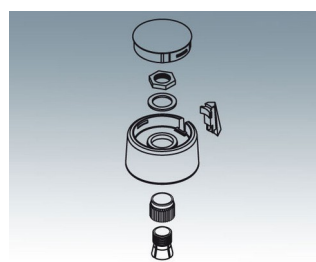

COM-KNOBS

Современная Система с Цанговой Втулкой

Эстетический дизайн, современные пастельные оттенки и надежное цанговое крепление – главные особенности ручек COM-KNOBS. Эти привлекательные регулировочные ручки обеспечат Вашему прибору первоклассный внешний вид.

- современные инновационные регулировочные ручки
- крышка с хромированным покрытием с классным металлическим эффектом (для ручек диаметром от 23 до 40 мм)
- надёжная система крепления на основе цанговой втулки
- удобное крепление спереди с надёжным закреплением на вале
- с/без паза для размещения указателя
- защёлкивающиеся колпачки с/без углубления для пальца (для удобной регулировки) (для ручек диаметром от 40 до 50 мм)
- подходят для установки циферблатов, дисков, меток и крышек гайки
- дизайн, похожий на ручки TOP-KNOBS, обеспечит Вам сохранение единого стиля при использовании этих двух типов ручек
- современные пастельные оттенки

размеры ручек   отверстие под вал

∅ 16, 20, 23 мм	4 мм, 6 мм, 1/4"
∅ 31 мм	6 мм, 1/4"
∅ 40, 50 мм	6 мм, 8 мм