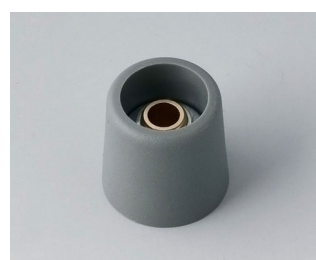

A3116638
Ручка COM-KNOB 16, без углубления
ПА 6
вулкан
16x16mm 1/4"