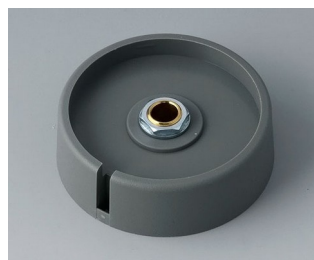

A3050068
Ручка COM-KNOB 50, с углублением ПА 6 вулкан 50x16mm 6mm