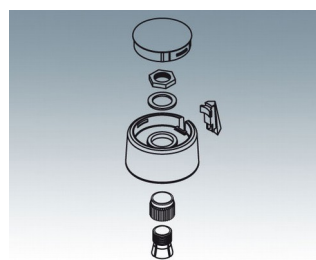

COM-KNOBS

Современная Система с Цанговой Втулкой

Эстетический дизайн, современные пастельные оттенки и надежное цанговое крепление – главные особенности ручек COM-KNOBS. Эти привлекательные регулировочные ручки обеспечат Вашему прибору первоклассный внешний вид.

- современные инновационные регулировочные ручки
- крышка с хромированным покрытием с классным металлическим эффектом (для ручек диаметром от 23 до 40 мм)
- надёжная система крепления на основе цанговой втулки
- удобное крепление спереди с надёжным закреплением на вале
- с/без паза для размещения указателя
- защёлкивающиеся колпачки с/без углубления для пальца (для удобной регулировки) (для ручек диаметром от 40 до 50 мм)
- подходят для установки циферблатов, дисков, меток и крышек гайки
- дизайн, похожий на ручки TOP-KNOBS, обеспечит Вам сохранение единого стиля при использовании этих двух типов ручек
- современные пастельные оттенки

размеры ручек   отверстие под вал

∅ 16, 20, 23 мм	4 мм, 6 мм, 1/4"
∅ 31 мм	6 мм, 1/4"
∅ 40, 50 мм	6 мм, 8 мм