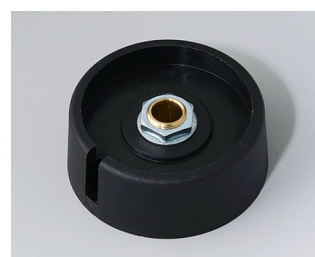

A3023638
Ручка COM-KNOB 23, с углублением
ПА 6
вулкан
23x16mm 1/4"

A3023639
Ручка COM-KNOB 23, с углублением
ПА 6
неро
23x16mm 1/4"

A3031068
Ручка COM-KNOB 31, с углублением
ПА 6
вулкан
31x16mm 6mm

A3031069
Ручка COM-KNOB 31, с углублением
ПА 6
неро
31x16mm 6mm

A3031638
Ручка COM-KNOB 31, с углублением
ПА 6
вулкан
31x16mm 1/4"

A3031639
Ручка COM-KNOB 31, с углублением
ПА 6
неро
31x16mm 1/4"

A3040068
Ручка COM-KNOB 40, с углублением
ПА 6
вулкан
40x16mm 6mm

A3040069
Ручка COM-KNOB 40, с углублением
ПА 6
неро
40x16mm 6mm