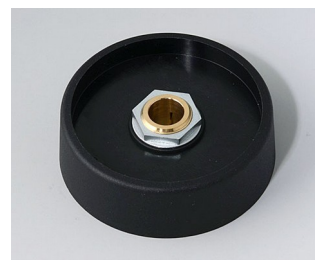

A3150089
Ручка COM-KNOB 50, без углубления
ПА 6
неро
50x16mm 8mm