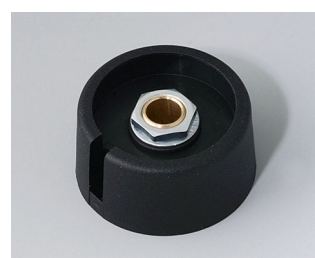

A3023048
Ручка COM-KNOB 23, с углублением
ПА 6
вулкан
23x16mm 4mm

A3023049
Ручка COM-KNOB 23, с углублением
ПА 6
неро
23x16mm 4mm

A3023068
Ручка COM-KNOB 23, с углублением
ПА 6
вулкан
23x16mm 6mm

A3023069
Ручка COM-KNOB 23, с углублением
ПА 6
неро
23x16mm 6mm

A3023638
Ручка COM-KNOB 23, с углублением
ПА 6
вулкан
23x16mm 1/4"

A3023639
Ручка COM-KNOB 23, с углублением
ПА 6
неро
23x16mm 1/4"

A3031068
Ручка COM-KNOB 31, с углублением
ПА 6
вулкан
31x16mm 6mm

A3031069
Ручка COM-KNOB 31, с углублением
ПА 6
неро
31x16mm 6mm