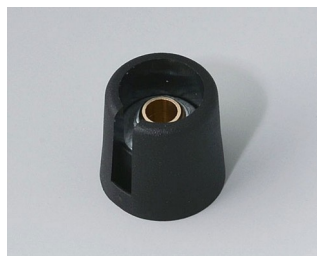

A3016049
Ручка COM-KNOB 16, с углублением ПА 6
неро
16x16mm 4mm

A3016068
Ручка COM-KNOB 16, с углублением ПА 6
вулкан
16x16mm 6mm

A3016069
Ручка COM-KNOB 16, с углублением ПА 6
неро
16x16mm 6mm

A3016638
Ручка COM-KNOB 16, с углублением ПА 6
вулкан
16x16mm 1/4"

A3016639
Ручка COM-KNOB 16, с углублением ПА 6
неро
16x16mm 1/4"

A3020048
Ручка COM-KNOB 20, с углублением ПА 6
вулкан
20x16mm 4mm

A3020049
Ручка COM-KNOB 20, с углублением ПА 6
неро
20x16mm 4mm

A3020068
Ручка COM-KNOB 20, с углублением ПА 6
вулкан
20x16mm 6mm