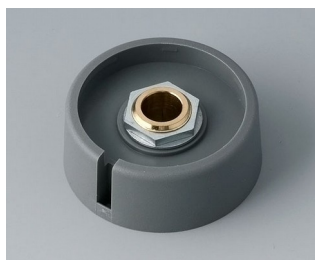

A3031638
Ручка COM-KNOB 31, с углублением ПА 6 вулкан 31x16mm 1/4"

A3031639
Ручка COM-KNOB 31, с углублением ПА 6 nero 31x16mm 1/4"

A3040068
Ручка COM-KNOB 40, с углублением ПА 6 вулкан 40x16mm 6mm

A3040069
Ручка COM-KNOB 40, с углублением ПА 6 nero 40x16mm 6mm

A3040088
Ручка COM-KNOB 40, с углублением ПА 6 вулкан 40x16mm 8mm

A3040089
Ручка COM-KNOB 40, с углублением ПА 6 nero 40x16mm 8mm

A3050068
Ручка COM-KNOB 50, с углублением ПА 6 вулкан 50x16mm 6mm

A3050069
Ручка COM-KNOB 50, с углублением ПА 6 nero 50x16mm 6mm