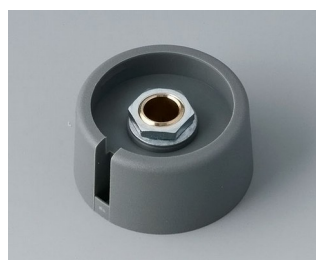

A3020069
Ручка COM-KNOB 20, с углублением ПА 6
неро
20x16mm 6mm

A3020638
Ручка COM-KNOB 20, с углублением ПА 6
вулкан
20x16mm 1/4"

A3020639
Ручка COM-KNOB 20, с углублением ПА 6
неро
20x16mm 1/4"

COM-KNOBS

A3023048
Ручка COM-KNOB 23, с углублением
ПА 6
вулкан
23x16mm 4mm

A3023049
Ручка COM-KNOB 23, с углублением
ПА 6
неро
23x16mm 4mm

A3023068
Ручка COM-KNOB 23, с углублением
ПА 6
вулкан
23x16mm 6mm

A3023069
Ручка COM-KNOB 23, с углублением
ПА 6
неро
23x16mm 6mm

A3023638
Ручка COM-KNOB 23, с углублением
ПА 6
вулкан
23x16mm 1/4"

A3023639
Ручка COM-KNOB 23, с углублением
ПА 6
неро
23x16mm 1/4"

A3031068
Ручка COM-KNOB 31, с углублением
ПА 6
вулкан
31x16mm 6mm

A3031069
Ручка COM-KNOB 31, с углублением
ПА 6
неро
31x16mm 6mm