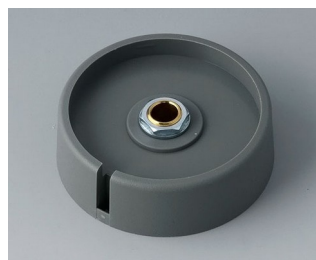

A3050068
Ручка COM-KNOB 50, с углублением
ПА 6
вулкан
50x16mm 6mm