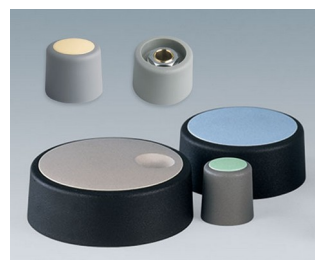

COM-KNOBS

Современная Система с Цанговой Втулкой

Эстетический дизайн, современные пастельные оттенки и надежное цанговое крепление – главные особенности ручек COM-KNOBS. Эти привлекательные регулировочные ручки обеспечат Вашему прибору первоклассный внешний вид.

- современные инновационные регулировочные ручки
- крышка с хромированным покрытием с классным металлическим эффектом (для ручек диаметром от 23 до 40 мм)
- надёжная система крепления на основе цанговой втулки
- удобное крепление спереди с надёжным закреплением на вале
- с/без паза для размещения указателя
- защёлкивающиеся колпачки с/без углубления для пальца (для удобной регулировки) (для ручек диаметром от 40 до 50 мм)
- подходят для установки циферблатов, дисков, меток и крышек гайки
- дизайн, похожий на ручки TOP-KNOBS, обеспечит Вам сохранение единого стиля при использовании этих двух типов ручек
- современные пастельные оттенки

размеры ручек   отверстие под вал

∅ 16, 20, 23 мм	4 мм, 6 мм, 1/4"
∅ 31 мм	6 мм, 1/4"
∅ 40, 50 мм	6 мм, 8 мм