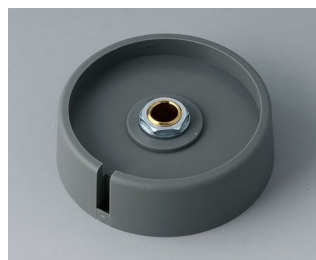

A3050068
Ручка COM-KNOB 50, с углублением ПА 6 вулкан 50x16mm 6mm