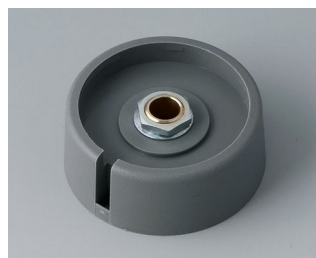

A3040068
Ручка COM-KNOB 40, с углублением
ПА 6
вулкан
40x16mm 6mm