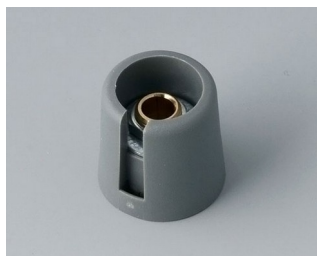

- современные инновационные регулировочные ручки
- крышка с хромированным покрытием с классным металлическим эффектом (для ручек диаметром от 23 до 40 мм)
- надёжная система крепления на основе цанговой втулки
- удобное крепление спереди с надёжным закреплением на вале
- с/без паза для размещения указателя
- защёлкивающиеся колпачки с/без углубления для пальца (для удобной регулировки) (для ручек диаметром от 40 до 50 мм)
- подходят для установки циферблатов, дисков, меток и крышек гайки
- дизайн, похожий на ручки TOP-KNOBS, обеспечит Вам сохранение единого стиля при использовании этих двух типов ручек
- современные пастельные оттенки

Механическая обработка

Нанесение покрытий

Нанесение изображений

Лазерная гравировка

Установка / Сборка аксессуаров

COM-KNOBS

Исполнения

A3016048
Ручка COM-KNOB 16, с углублением ПА 6
вулкан
16x16mm 4mm

A3016049
Ручка COM-KNOB 16, с углублением ПА 6
неро
16x16mm 4mm

A3016068
Ручка COM-KNOB 16, с углублением ПА 6
вулкан
16x16mm 6mm

A3016069
Ручка COM-KNOB 16, с углублением ПА 6
неро
16x16mm 6mm

A3016638
Ручка COM-KNOB 16, с углублением ПА 6
вулкан
16x16mm 1/4"