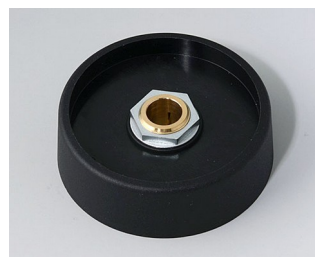

A3150089
Ручка COM-KNOB 50, без углубления
ПА 6
nero
50x16mm 8mm