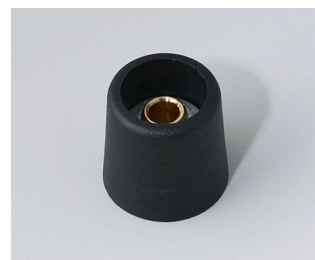

A3040088
Ручка COM-KNOB 40, с углублением
ПА 6
вулкан
40x16mm 8mm

A3040089
Ручка COM-KNOB 40, с углублением
ПА 6
неро
40x16mm 8mm

A3050068
Ручка COM-KNOB 50, с углублением
ПА 6
вулкан
50x16mm 6mm

A3050069
Ручка COM-KNOB 50, с углублением
ПА 6
неро
50x16mm 6mm

COM-KNOBS

A3050088
Ручка COM-KNOB 50, с углублением
ПА 6
вулкан
50x16mm 8mm

A3050089
Ручка COM-KNOB 50, с углублением
ПА 6
неро
50x16mm 8mm

A3116048
Ручка COM-KNOB 16, без углубления
ПА 6
вулкан
16x16mm 4mm

A3116049
Ручка COM-KNOB 16, без углубления
ПА 6
неро
16x16mm 4mm

A3116068
Ручка COM-KNOB 16, без углубления
ПА 6
вулкан
16x16mm 6mm

A3116069
Ручка COM-KNOB 16, без углубления
ПА 6
неро
16x16mm 6mm

A3116638
Ручка COM-KNOB 16, без углубления
ПА 6
вулкан
16x16mm 1/4"