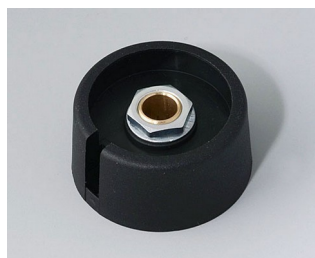

A3023048
Ручка COM-KNOB 23, с углублением ПА 6 вулкан 23x16mm 4mm

A3023049
Ручка COM-KNOB 23, с углублением ПА 6 nero 23x16mm 4mm

A3023068
Ручка COM-KNOB 23, с углублением ПА 6 вулкан 23x16mm 6mm

A3023069
Ручка COM-KNOB 23, с углублением ПА 6 nero 23x16mm 6mm

A3023638
Ручка COM-KNOB 23, с углублением ПА 6 вулкан 23x16mm 1/4"

A3023639
Ручка COM-KNOB 23, с углублением ПА 6 nero 23x16mm 1/4"

A3031068
Ручка COM-KNOB 31, с углублением ПА 6 вулкан 31x16mm 6mm

A3031069
Ручка COM-KNOB 31, с углублением ПА 6 nero 31x16mm 6mm

A3031638
Ручка COM-KNOB 31, с углублением ПА 6 вулкан 31x16mm 1/4"

A3031639
Ручка COM-KNOB 31, с углублением ПА 6 nero 31x16mm 1/4"

A3040068
Ручка COM-KNOB 40, с углублением ПА 6 вулкан 40x16mm 6mm

A3040069
Ручка COM-KNOB 40, с углублением ПА 6 nero 40x16mm 6mm