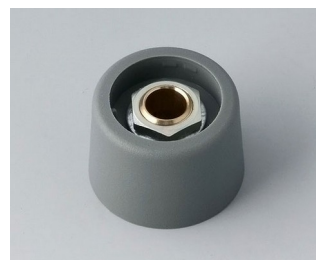

A3123049
Ручка COM-KNOB 23, без углубления
ПА 6
неро
23x16mm 4mm

COM-KNOBS

A3123068
Ручка COM-KNOB 23, без углубления
ПА 6
вулкан
23x16mm 6mm

A3123069
Ручка COM-KNOB 23, без углубления
ПА 6
nero
23x16mm 6mm