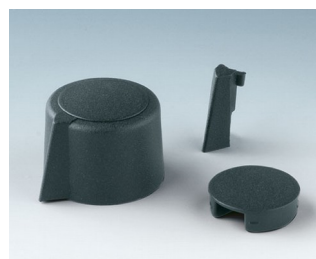

COM-KNOBS

Современная Система с Цанговой Втулкой

Эстетический дизайн, современные пастельные оттенки и надежное цанговое крепление – главные особенности ручек COM-KNOBS. Эти привлекательные регулировочные ручки обеспечат Вашему прибору первоклассный внешний вид.

- современные инновационные регулировочные ручки
- крышка с хромированным покрытием с классным металлическим эффектом (для ручек диаметром от 23 до 40 мм)
- надёжная система крепления на основе цанговой втулки
- удобное крепление спереди с надёжным закреплением на вале
- с/без паза для размещения указателя
- защёлкивающиеся колпачки с/без углубления для пальца (для удобной регулировки) (для ручек диаметром от 40 до 50 мм)
- подходят для установки циферблатов, дисков, меток и крышек гайки
- дизайн, похожий на ручки TOP-KNOBS, обеспечит Вам сохранение единого стиля при использовании этих двух типов ручек
- современные пастельные оттенки

размеры ручек   отверстие под вал

∅ 16, 20, 23 мм	4 мм, 6 мм, 1/4"
∅ 31 мм	6 мм, 1/4"
∅ 40, 50 мм	6 мм, 8 мм