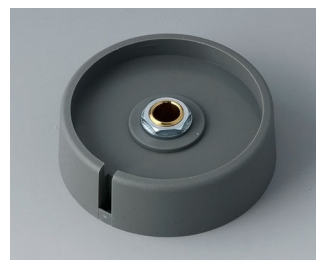

A3050068
Ручка COM-KNOB 50, с углублением
ПА 6
вулкан
50x16mm 6mm