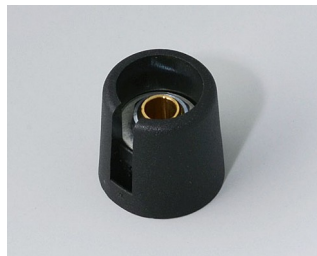

- современные инновационные регулировочные ручки
- крышка с хромированным покрытием с классным металлическим эффектом (для ручек диаметром от 23 до 40 мм)
- надёжная система крепления на основе цанговой втулки
- удобное крепление спереди с надёжным закреплением на вале
- с/без паза для размещения указателя
- защёлкивающиеся колпачки с/без углубления для пальца (для удобной регулировки) (для ручек диаметром от 40 до 50 мм)
- подходят для установки циферблатов, дисков, меток и крышек гайки
- дизайн, похожий на ручки TOP-KNOBS, обеспечит Вам сохранение единого стиля при использовании этих двух типов ручек
- современные пастельные оттенки

Механическая обработка

Нанесение покрытий

Нанесение изображений

Лазерная гравировка

Установка / Сборка аксессуаров

COM-KNOBS

Исполнения

A3016048
Ручка COM-KNOB 16, с углублением ПА 6
вулкан
16x16mm 4mm

A3016049
Ручка COM-KNOB 16, с углублением ПА 6
неро
16x16mm 4mm

A3016068
Ручка COM-KNOB 16, с углублением ПА 6
вулкан
16x16mm 6mm

A3016069
Ручка COM-KNOB 16, с углублением ПА 6
неро
16x16mm 6mm

A3016638
Ручка COM-KNOB 16, с углублением ПА 6
вулкан
16x16mm 1/4"