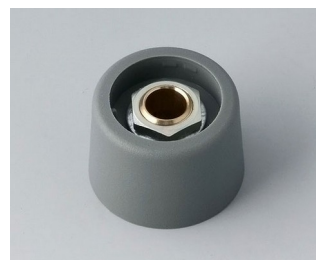

A3123049
Ручка COM-KNOB 23, без углубления
ПА 6
неро
23x16mm 4mm

COM-KNOBS

A3123068
Ручка COM-KNOB 23, без углубления
ПА 6
вулкан
23x16mm 6mm

A3123069
Ручка COM-KNOB 23, без углубления
ПА 6
неро
23x16mm 6mm