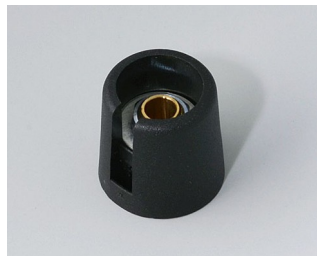

- современные инновационные регулировочные ручки
- крышка с хромированным покрытием с классным металлическим эффектом (для ручек диаметром от 23 до 40 мм)
- надёжная система крепления на основе цанговой втулки
- удобное крепление спереди с надёжным закреплением на вале
- с/без паза для размещения указателя
- защёлкивающиеся колпачки с/без углубления для пальца (для удобной регулировки) (для ручек диаметром от 40 до 50 мм)
- подходят для установки циферблатов, дисков, меток и крышек гайки
- дизайн, похожий на ручки TOP-KNOBS, обеспечит Вам сохранение единого стиля при использовании этих двух типов ручек
- современные пастельные оттенки

Механическая обработка

Нанесение покрытий

Нанесение изображений

Лазерная гравировка

Установка / Сборка аксессуаров

COM-KNOBS

Исполнения

A3016048
Ручка COM-KNOB 16, с углублением ПА 6
вулкан
16x16mm 4mm

A3016049
Ручка COM-KNOB 16, с углублением ПА 6
неро
16x16mm 4mm

A3016068
Ручка COM-KNOB 16, с углублением ПА 6
вулкан
16x16mm 6mm

A3016069
Ручка COM-KNOB 16, с углублением ПА 6
неро
16x16mm 6mm

A3016638
Ручка COM-KNOB 16, с углублением ПА 6
вулкан
16x16mm 1/4"