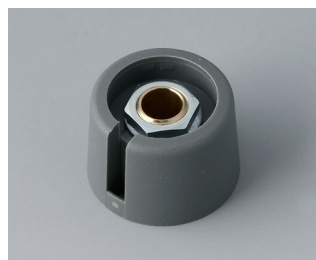

A3016639
Ручка COM-KNOB 16, с углублением ПА 6
неро
16x16mm 1/4"

A3020048
Ручка COM-KNOB 20, с углублением ПА 6
вулкан
20x16mm 4mm

A3020049
Ручка COM-KNOB 20, с углублением ПА 6
неро
20x16mm 4mm

A3020068
Ручка COM-KNOB 20, с углублением ПА 6
вулкан
20x16mm 6mm

A3020069
Ручка COM-KNOB 20, с углублением ПА 6
неро
20x16mm 6mm

A3020638
Ручка COM-KNOB 20, с углублением ПА 6
вулкан
20x16mm 1/4"

A3020639
Ручка COM-KNOB 20, с углублением ПА 6
неро
20x16mm 1/4"

COM-KNOBS

A3023048
Ручка COM-KNOB 23, с углублением
ПА 6
вулкан
23x16mm 4mm

A3023049
Ручка COM-KNOB 23, с углублением
ПА 6
неро
23x16mm 4mm

A3023068
Ручка COM-KNOB 23, с углублением
ПА 6
вулкан
23x16mm 6mm

A3023069
Ручка COM-KNOB 23, с углублением
ПА 6
неро
23x16mm 6mm