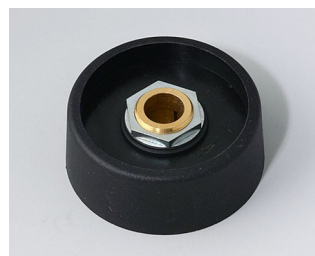

A3140089
Ручка COM-KNOB 40, без углубления
ПА 6
nero
40x16mm 8mm