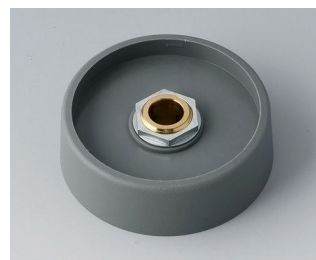

A3140088
Ручка COM-KNOB 40, без углубления
ПА 6
вулкан
40x16mm 8mm

A3140089
Ручка COM-KNOB 40, без углубления
ПА 6
неро
40x16mm 8mm

A3150068
Ручка COM-KNOB 50, без углубления
ПА 6
вулкан
50x16mm 6mm

A3150069
Ручка COM-KNOB 50, без углубления
ПА 6
неро
50x16mm 6mm