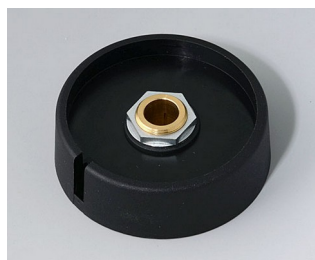

A3040088
Ручка COM-KNOB 40, с углублением ПА 6 вулкан 40x16mm 8mm

A3040089
Ручка COM-KNOB 40, с углублением ПА 6 nero 40x16mm 8mm

A3050068
Ручка COM-KNOB 50, с углублением ПА 6 вулкан 50x16mm 6mm

A3050069
Ручка COM-KNOB 50, с углублением ПА 6 nero 50x16mm 6mm

COM-KNOBS

A3050088
Ручка COM-KNOB 50, с углублением
ПА 6
вулкан
50x16mm 8mm

A3050089
Ручка COM-KNOB 50, с углублением
ПА 6
неро
50x16mm 8mm

A3116048
Ручка COM-KNOB 16, без углубления
ПА 6
вулкан
16x16mm 4mm