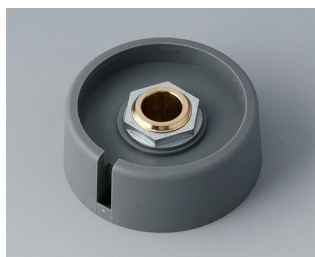

A3023638
Ручка COM-KNOB 23, с углублением
ПА 6
вулкан
23x16mm 1/4"

A3023639
Ручка COM-KNOB 23, с углублением
ПА 6
неро
23x16mm 1/4"

A3031068
Ручка COM-KNOB 31, с углублением
ПА 6
вулкан
31x16mm 6mm

A3031069
Ручка COM-KNOB 31, с углублением
ПА 6
неро
31x16mm 6mm

A3031638
Ручка COM-KNOB 31, с углублением
ПА 6
вулкан
31x16mm 1/4"

A3031639
Ручка COM-KNOB 31, с углублением
ПА 6
неро
31x16mm 1/4"

A3040068
Ручка COM-KNOB 40, с углублением
ПА 6
вулкан
40x16mm 6mm

A3040069
Ручка COM-KNOB 40, с углублением
ПА 6
неро
40x16mm 6mm

A3040088
Ручка COM-KNOB 40, с углублением
ПА 6
вулкан
40x16mm 8mm

A3040089
Ручка COM-KNOB 40, с углублением
ПА 6
неро
40x16mm 8mm

A3050068
Ручка COM-KNOB 50, с углублением
ПА 6
вулкан
50x16mm 6mm

A3050069
Ручка COM-KNOB 50, с углублением
ПА 6
неро
50x16mm 6mm