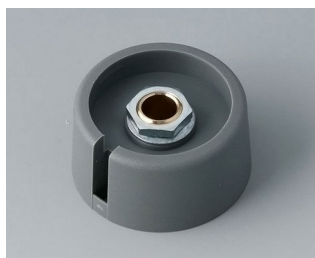

A3023048
Ручка COM-KNOB 23, с углублением ПА 6 вулкан 23x16mm 4mm

A3023049
Ручка COM-KNOB 23, с углублением ПА 6 nero 23x16mm 4mm

A3023068
Ручка COM-KNOB 23, с углублением ПА 6 вулкан 23x16mm 6mm

A3023069
Ручка COM-KNOB 23, с углублением ПА 6 nero 23x16mm 6mm

A3023638
Ручка COM-KNOB 23, с углублением ПА 6 вулкан 23x16mm 1/4"

A3023639
Ручка COM-KNOB 23, с углублением ПА 6 nero 23x16mm 1/4"

A3031068
Ручка COM-KNOB 31, с углублением ПА 6 вулкан 31x16mm 6mm

A3031069
Ручка COM-KNOB 31, с углублением ПА 6 nero 31x16mm 6mm

A3031638
Ручка COM-KNOB 31, с углублением ПА 6 вулкан 31x16mm 1/4"

A3031639
Ручка COM-KNOB 31, с углублением ПА 6 nero 31x16mm 1/4"

A3040068
Ручка COM-KNOB 40, с углублением ПА 6 вулкан 40x16mm 6mm

A3040069
Ручка COM-KNOB 40, с углублением ПА 6 nero 40x16mm 6mm