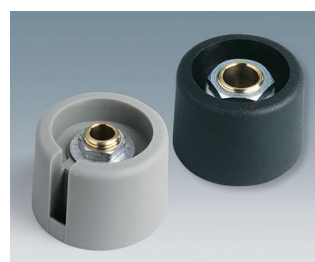

COM-KNOBS

Современная Система с Цанговой Втулкой

Эстетический дизайн, современные пастельные оттенки и надежное цанговое крепление – главные особенности ручек COM-KNOBS. Эти привлекательные регулировочные ручки обеспечат Вашему прибору первоклассный внешний вид.

- современные инновационные регулировочные ручки
- крышка с хромированным покрытием с классным металлическим эффектом (для ручек диаметром от 23 до 40 мм)
- надёжная система крепления на основе цанговой втулки
- удобное крепление спереди с надёжным закреплением на вале
- с/без паза для размещения указателя
- защёлкивающиеся колпачки с/без углубления для пальца (для удобной регулировки) (для ручек диаметром от 40 до 50 мм)
- подходят для установки циферблатов, дисков, меток и крышек гайки
- дизайн, похожий на ручки TOP-KNOBS, обеспечит Вам сохранение единого стиля при использовании этих двух типов ручек
- современные пастельные оттенки

размеры ручек   отверстие под вал

∅ 16, 20, 23 мм	4 мм, 6 мм, 1/4"
∅ 31 мм	6 мм, 1/4"
∅ 40, 50 мм	6 мм, 8 мм