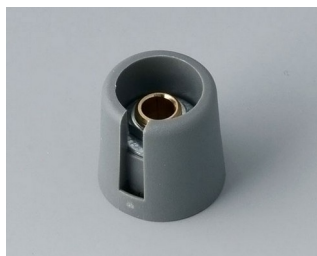

- современные инновационные регулировочные ручки
- крышка с хромированным покрытием с классным металлическим эффектом (для ручек диаметром от 23 до 40 мм)
- надёжная система крепления на основе цанговой втулки
- удобное крепление спереди с надёжным закреплением на вале
- с/без паза для размещения указателя
- защёлкивающиеся колпачки с/без углубления для пальца (для удобной регулировки) (для ручек диаметром от 40 до 50 мм)
- подходят для установки циферблатов, дисков, меток и крышек гайки
- дизайн, похожий на ручки TOP-KNOBS, обеспечит Вам сохранение единого стиля при использовании этих двух типов ручек
- современные пастельные оттенки

Механическая обработка

Нанесение покрытий

Нанесение изображений

Лазерная гравировка

Установка / Сборка аксессуаров

COM-KNOBS

Исполнения

A3016048
Ручка COM-KNOB 16, с углублением ПА 6
вулкан
16x16mm 4mm

A3016049
Ручка COM-KNOB 16, с углублением ПА 6
неро
16x16mm 4mm

A3016068
Ручка COM-KNOB 16, с углублением ПА 6
вулкан
16x16mm 6mm

A3016069
Ручка COM-KNOB 16, с углублением ПА 6
неро
16x16mm 6mm

A3016638
Ручка COM-KNOB 16, с углублением ПА 6
вулкан
16x16mm 1/4"