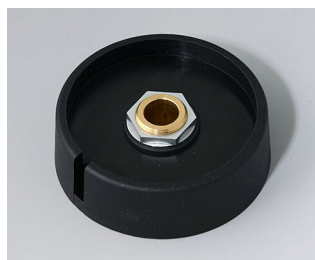

A3031638
Ручка COM-KNOB 31, с углублением ПА 6 вулкан 31x16mm 1/4"

A3031639
Ручка COM-KNOB 31, с углублением ПА 6 nero 31x16mm 1/4"

A3040068
Ручка COM-KNOB 40, с углублением ПА 6 вулкан 40x16mm 6mm

A3040069
Ручка COM-KNOB 40, с углублением ПА 6 nero 40x16mm 6mm

A3040088
Ручка COM-KNOB 40, с углублением ПА 6 вулкан 40x16mm 8mm

A3040089
Ручка COM-KNOB 40, с углублением ПА 6 nero 40x16mm 8mm

A3050068
Ручка COM-KNOB 50, с углублением ПА 6 вулкан 50x16mm 6mm

A3050069
Ручка COM-KNOB 50, с углублением ПА 6 nero 50x16mm 6mm

COM-KNOBS

A3050088
Ручка COM-KNOB 50, с
углублением
ПА 6
вулкан
50x16mm 8mm

A3050089
Ручка COM-KNOB 50, с
углублением
ПА 6
неро
50x16mm 8mm

A3116048
Ручка COM-KNOB 16, без
углубления
ПА 6
вулкан
16x16mm 4mm