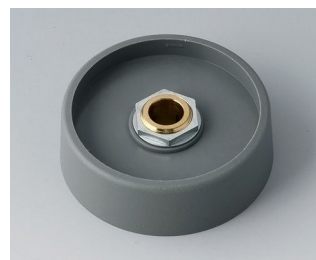

A3140088
Ручка COM-KNOB 40, без углубления
ПА 6
вулкан
40x16mm 8mm

A3140089
Ручка COM-KNOB 40, без углубления
ПА 6
nero
40x16mm 8mm

A3150068
Ручка COM-KNOB 50, без углубления
ПА 6
вулкан
50x16mm 6mm

A3150069
Ручка COM-KNOB 50, без углубления
ПА 6
nero
50x16mm 6mm