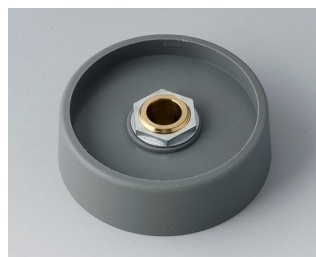

A3140088
Ручка COM-KNOB 40, без углубления
ПА 6
вулкан
40x16mm 8mm

A3140089
Ручка COM-KNOB 40, без углубления
ПА 6
nero
40x16mm 8mm

A3150068
Ручка COM-KNOB 50, без углубления
ПА 6
вулкан
50x16mm 6mm

A3150069
Ручка COM-KNOB 50, без углубления
ПА 6
nero
50x16mm 6mm