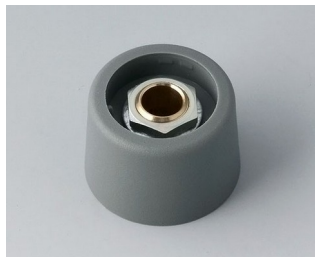

COM-KNOBS

A3123068
Ручка COM-KNOB 23, без углубления
ПА 6
вулкан
23x16mm 6mm