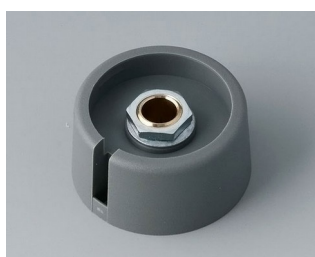

A3023048
Ручка COM-KNOB 23, с углублением
ПА 6
вулкан
23x16mm 4mm

A3023049
Ручка COM-KNOB 23, с углублением
ПА 6
неро
23x16mm 4mm

A3023068
Ручка COM-KNOB 23, с углублением
ПА 6
вулкан
23x16mm 6mm

A3023069
Ручка COM-KNOB 23, с углублением
ПА 6
неро
23x16mm 6mm

A3023638
Ручка COM-KNOB 23, с углублением
ПА 6
вулкан
23x16mm 1/4"

A3023639
Ручка COM-KNOB 23, с углублением
ПА 6
неро
23x16mm 1/4"

A3031068
Ручка COM-KNOB 31, с углублением
ПА 6
вулкан
31x16mm 6mm

A3031069
Ручка COM-KNOB 31, с углублением
ПА 6
неро
31x16mm 6mm

A3031638
Ручка COM-KNOB 31, с углублением
ПА 6
вулкан
31x16mm 1/4"

A3031639
Ручка COM-KNOB 31, с углублением
ПА 6
неро
31x16mm 1/4"

A3040068
Ручка COM-KNOB 40, с углублением
ПА 6
вулкан
40x16mm 6mm

A3040069
Ручка COM-KNOB 40, с углублением
ПА 6
неро
40x16mm 6mm