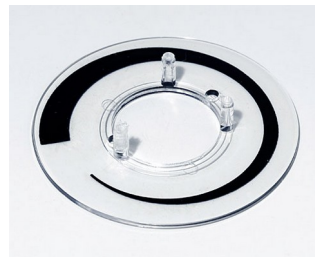

A4423020
Диск 23, со шкалой
ПК (UL 94 HB)
прозрачный