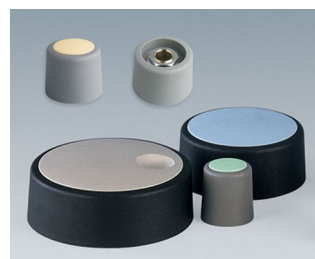

COM-KNOBS

Современная Система с Цанговой Втулкой

Эстетический дизайн, современные пастельные оттенки и надежное цанговое крепление – главные особенности ручек COM-KNOBS. Эти привлекательные регулировочные ручки обеспечат Вашему прибору первоклассный внешний вид.

- современные инновационные регулировочные ручки
- крышка с хромированным покрытием с классным металлическим эффектом (для ручек диаметром от 23 до 40 мм)
- надёжная система крепления на основе цанговой втулки
- удобное крепление спереди с надёжным закреплением на вале
- с/без паза для размещения указателя
- защёлкивающиеся колпачки с/без углубления для пальца (для удобной регулировки) (для ручек диаметром от 40 до 50 мм)
- подходят для установки циферблатов, дисков, меток и крышек гайки
- дизайн, похожий на ручки TOP-KNOBS, обеспечит Вам сохранение единого стиля при использовании этих двух типов ручек
- современные пастельные оттенки

размеры ручек   отверстие под вал

∅ 16, 20, 23 мм	4 мм, 6 мм, 1/4"
∅ 31 мм	6 мм, 1/4"
∅ 40, 50 мм	6 мм, 8 мм