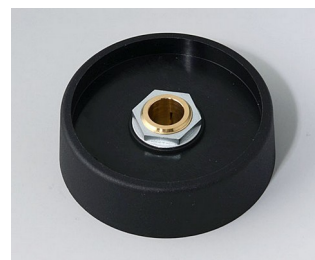

A3150089
Ручка COM-KNOB 50, без углубления
ПА 6
неро
50x16mm 8mm