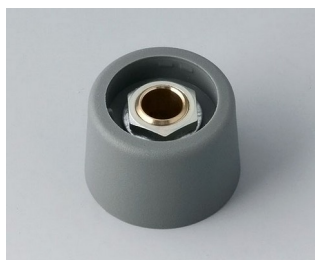

COM-KNOBS

A3123068
Ручка COM-KNOB 23, без углубления
ПА 6
вулкан
23x16mm 6mm