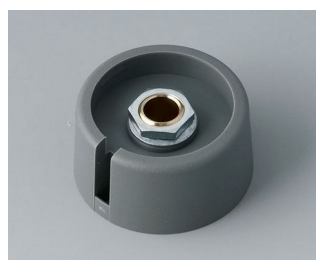

A3020069
Ручка COM-KNOB 20, с углублением ПА 6
неро
20x16mm 6mm

A3020638
Ручка COM-KNOB 20, с углублением ПА 6
вулкан
20x16mm 1/4"

A3020639
Ручка COM-KNOB 20, с углублением ПА 6
неро
20x16mm 1/4"

COM-KNOBS

A3023048
Ручка COM-KNOB 23, с углублением ПА 6 вулкан 23x16mm 4mm

A3023049
Ручка COM-KNOB 23, с углублением ПА 6 nero 23x16mm 4mm

A3023068
Ручка COM-KNOB 23, с углублением ПА 6 вулкан 23x16mm 6mm

A3023069
Ручка COM-KNOB 23, с углублением ПА 6 nero 23x16mm 6mm

A3023638
Ручка COM-KNOB 23, с углублением ПА 6 вулкан 23x16mm 1/4"

A3023639
Ручка COM-KNOB 23, с углублением ПА 6 nero 23x16mm 1/4"

A3031068
Ручка COM-KNOB 31, с углублением ПА 6 вулкан 31x16mm 6mm

A3031069
Ручка COM-KNOB 31, с углублением ПА 6 nero 31x16mm 6mm