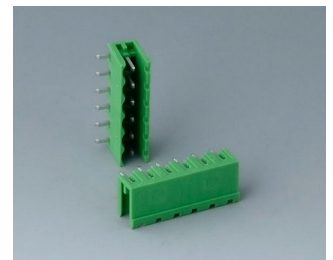

**V6606222**  
 Вилочная часть соединителя,  
 шаг 5,08 мм  
 ПА 6 (UL 94 V-0)

**V6606223**  
 Розеточная часть соединителя,  
 шаг 5,08 мм  
 ПА 6 (UL 94 V-0)

**V6607111**  
 Клеммная колодка, шаг 5,0 мм  
 ПА 68 (UL 94 V-0)

**V6607222**  
 Вилочная часть соединителя,  
 шаг 5,08 мм  
 ПА 6 (UL 94 V-0)

**V6607223**  
 Розеточная часть соединителя,  
 шаг 5,08 мм  
 ПА 6 (UL 94 V-0)

**V6608111**  
 Клеммная колодка, шаг 5,0 мм  
 ПА 68 (UL 94 V-0)