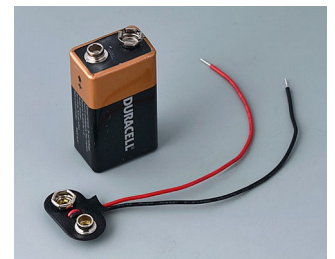

**A9190010**  
Набор батарейных контактов, 4  
x AA  
Сталь  
никелированный

**A9190011**  
Набор батарейных контактов,  
2 x AA  
Сталь  
никелированный

**A9190012**  
Набор батарейных контактов, 4  
x AA  
Сталь  
никелированный

**A9190013**  
Набор батарейных контактов, 4  
x AA  
Сталь  
никелированный

**A9190014**  
Набор батарейных контактов, 2  
x AA  
Сталь  
никелированный

**A9190015**  
Набор батарейных контактов,  
2 x AA  
Сталь  
никелированный

**A9190023**  
Набор батарейных контактов, 3  
x AA  
Сталь  
никелированный

**A9190024**  
Набор батарейных контактов, 3  
x AAA  
Сталь  
никелированный

**A9193002**  
Контактная колодка, 1 x 9 В  
(PP3)