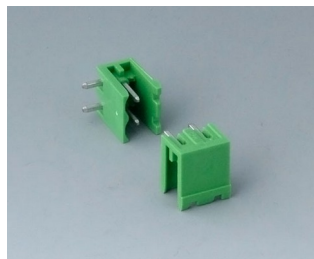

# КОНТАКТЫ, СОЕДИНИТЕЛИ

**V6603222**  
 Вилочная часть соединителя,  
 шаг 5,08 мм  
 ПА 6 (UL 94 V-0)

**V6603223**  
 Розеточная часть соединителя,  
 шаг 5,08 мм  
 ПА 6 (UL 94 V-0)

**V6604111**  
 Клеммная колодка, шаг 5,0 мм  
 ПА 68 (UL 94 V-0)

**V6604222**  
 Вилочная часть соединителя,  
 шаг 5,08 мм  
 ПА 68 (UL 94 V-0)

**V6604223**  
 Розеточная часть соединителя,  
 шаг 5,08 мм  
 ПА 68 (UL 94 V-0)

**V6605111**  
 Клеммная колодка, шаг 5,0 мм  
 ПА 68 (UL 94 V-0)

**V6605222**  
 Вилочная часть соединителя,  
 шаг 5,08 мм  
 ПА 6 (UL 94 V-0)

**V6605223**  
 Розеточная часть соединителя,  
 шаг 5,08 мм  
 ПА 6 (UL 94 V-0)

**V6606111**  
 Клеммная колодка, шаг 5,0 мм  
 ПА 68 (UL 94 V-0)