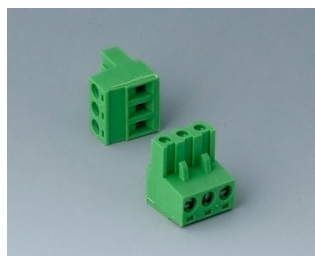

**A9193042**  
Панели без контактных  
колодок  
АБС (UL 94 HB)  
черный RAL 9005

**A9193044**  
Панели с контактными  
колодками  
АБС (UL 94 HB)  
черный RAL 9005

**A9194001**  
Набор батарейных контактов, 2  
x AA  
Сталь  
луженый

**B6600111**  
Клеммная колодка, шаг 5,0 мм  
ПА 68 (UL 94 V-0)  
светло-серый

**B6600222**  
Вилочная часть соединителя,  
шаг 5,08 мм  
ПА 68 (UL 94 V-0)

**B6600223**  
Розеточная часть соединителя,  
шаг 5,08 мм  
ПА 68 (UL 94 V-0)