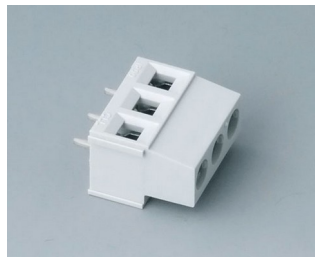

B6800650
Клеммная колодка, шаг 5,08
мм
ПА 68 (UL 94 V-0)
светло-серый