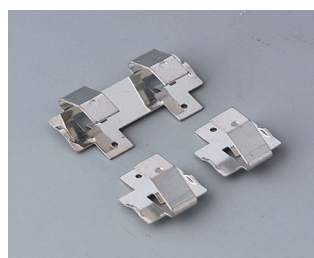

A9194001
Набор батарейных контактов, 2
x AA
Сталь
луженый