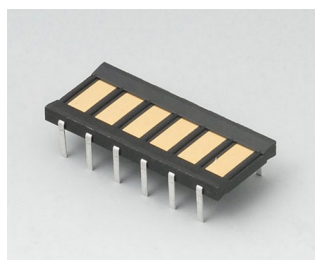

A9178008
Контактная колодка с
контактными площадками
позолоченный

Возможно внесение изменений без предварительного уведомления. © by OKW Gehäusesysteme, Buchen/Germany.