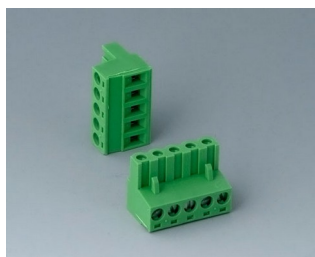

**B6600111**  
Клеммная колодка, шаг 5,0 мм  
ПА 68 (UL 94 V-0)  
светло-серый

**B6600222**  
Вилочная часть соединителя,  
шаг 5,08 мм  
ПА 68 (UL 94 V-0)

**B6600223**  
Розеточная часть соединителя,  
шаг 5,08 мм  
ПА 68 (UL 94 V-0)

**B6601111**  
Клеммная колодка, шаг 5,0 мм  
ПА 68 (UL 94 V-0)

**B6601222**  
Вилочная часть соединителя,  
шаг 5,08 мм  
ПА 6 (UL 94 V-0)

**B6601223**  
Розеточная часть соединителя,  
шаг 5,08 мм  
ПА 6 (UL 94 V-0)