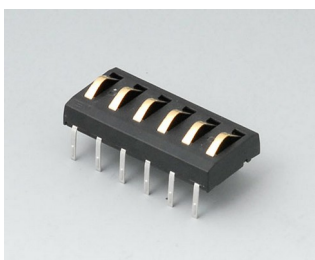

Прочие аксессуары

A9178007
Контактная колодка с
пружинными контактами
позолоченный