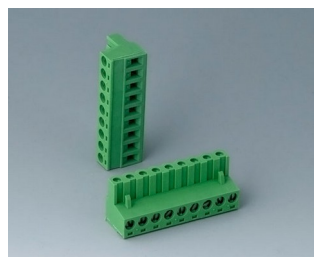

B6602223
Розеточная часть соединителя,
шаг 5,08 мм
ПА 6 (UL 94 V-0)