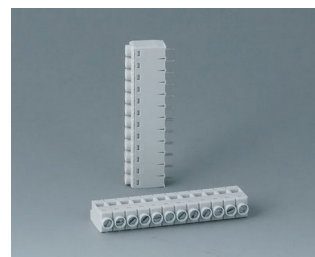

B6603111
Клеммная колодка, шаг 5,0 мм
ПА 68 (UL 94 V-0)