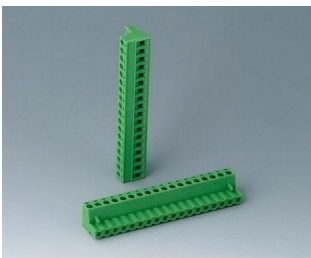

V6604223
Розеточная часть соединителя,
шаг 5,08 мм
ПА 68 (UL 94 V-0)