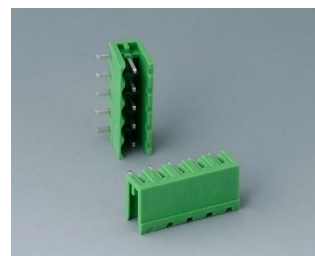

**B6600111**  
Клеммная колодка, шаг 5,0 мм  
ПА 68 (UL 94 V-0)  
светло-серый

**B6600222**  
Вилочная часть соединителя,  
шаг 5,08 мм  
ПА 68 (UL 94 V-0)

**B6600223**  
Розеточная часть соединителя,  
шаг 5,08 мм  
ПА 68 (UL 94 V-0)

**B6601111**  
Клеммная колодка, шаг 5,0 мм  
ПА 68 (UL 94 V-0)

**B6601222**  
Вилочная часть соединителя,  
шаг 5,08 мм  
ПА 6 (UL 94 V-0)

**B6601223**  
Розеточная часть соединителя,  
шаг 5,08 мм  
ПА 6 (UL 94 V-0)