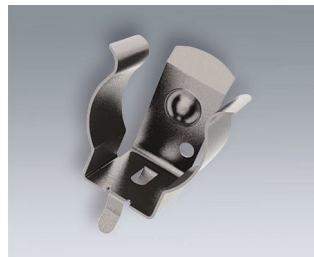

**A9190023**  
Набор батарейных контактов, 3  
x AA  
Сталь  
никелированный

**A9190024**  
Набор батарейных контактов, 3  
x AAA  
Сталь  
никелированный

**A9193002**  
Контактная колодка, 1 x 9 В  
(PP3)

**A9193003**  
Двойной контакт  
Сталь  
луженый

**A9193005**  
Двойной батарейный контакт  
Сталь  
никелированный

**A9193008**  
Двойной батарейный контакт  
CuBe  
никелированный

**A9193013**  
Двойной контакт  
Сталь  
никелированный

# КОНТАКТЫ, СОЕДИНИТЕЛИ

**A9193014**  
Двойной контакт  
Сталь  
никелированный

**A9193030**  
Контактная площадка  
позолоченный

**A9193035**  
Батарейный  
контакт, AA  
Сталь  
никелированный

**A9193036**  
Батарейный  
контакт, AAA  
Сталь  
никелированный