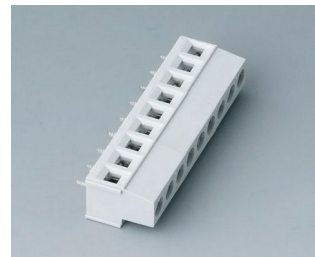

# КОНТАКТЫ, СОЕДИНИТЕЛИ

**B6608223**  
Розеточная часть соединителя,  
шаг 5,08 мм  
ПА 68 (UL 94 V-0)

**B6800650**  
Клеммная колодка, шаг 5,08  
мм  
ПА 68 (UL 94 V-0)  
светло-серый

**B6801650**  
Клеммная колодка, шаг 5,08  
мм  
ПА 68 (UL 94 V-0)  
светло-серый