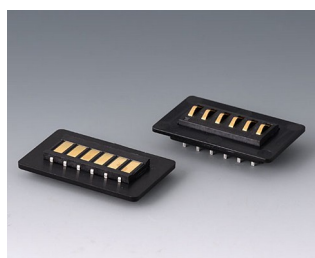

**A9193003**  
Двойной контакт  
Сталь  
луженый

**A9193005**  
Двойной батарейный контакт  
Сталь  
никелированный

**A9193008**  
Двойной батарейный контакт  
CuBe  
никелированный

**A9193013**  
Двойной контакт  
Сталь  
никелированный

# КОНТАКТЫ, СОЕДИНИТЕЛИ

**A9193014**  
Двойной контакт  
Сталь  
никелированный

**A9193030**  
Контактная площадка  
позолоченный

**A9193035**  
Батарейный  
контакт, AA  
Сталь  
никелированный

**A9193036**  
Батарейный  
контакт, AAA  
Сталь  
никелированный

**A9193042**  
Панели без контактных  
колодок  
АБС (UL 94 HB)  
черный RAL 9005

**A9193044**  
Панели с контактными  
колодками  
АБС (UL 94 HB)  
черный RAL 9005

**A9194001**  
Набор батарейных контактов, 2  
x AA  
Сталь  
луженый

**B6600111**  
Клеммная колодка, шаг 5,0 мм  
ПА 68 (UL 94 V-0)  
светло-серый

**B6600222**  
Вилочная часть соединителя,  
шаг 5,08 мм  
ПА 68 (UL 94 V-0)

**B6600223**  
Розеточная часть соединителя,  
шаг 5,08 мм  
ПА 68 (UL 94 V-0)