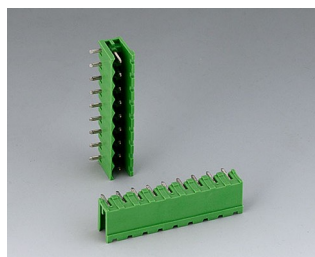

**B6600111**  
Клеммная колодка, шаг 5,0 мм  
ПА 68 (UL 94 V-0)  
светло-серый

**B6600222**  
Вилочная часть соединителя,  
шаг 5,08 мм  
ПА 68 (UL 94 V-0)

**B6600223**  
Розеточная часть соединителя,  
шаг 5,08 мм  
ПА 68 (UL 94 V-0)

**B6601111**  
Клеммная колодка, шаг 5,0 мм  
ПА 68 (UL 94 V-0)

**B6601222**  
Вилочная часть соединителя,  
шаг 5,08 мм  
ПА 6 (UL 94 V-0)

**B6601223**  
Розеточная часть соединителя,  
шаг 5,08 мм  
ПА 6 (UL 94 V-0)

**B6602222**  
Вилочная часть соединителя,  
шаг 5,08 мм  
ПА 6 (UL 94 V-0)

**B6602223**  
Розеточная часть соединителя,  
шаг 5,08 мм  
ПА 6 (UL 94 V-0)

**B6603111**  
Клеммная колодка, шаг 5,0 мм  
ПА 68 (UL 94 V-0)