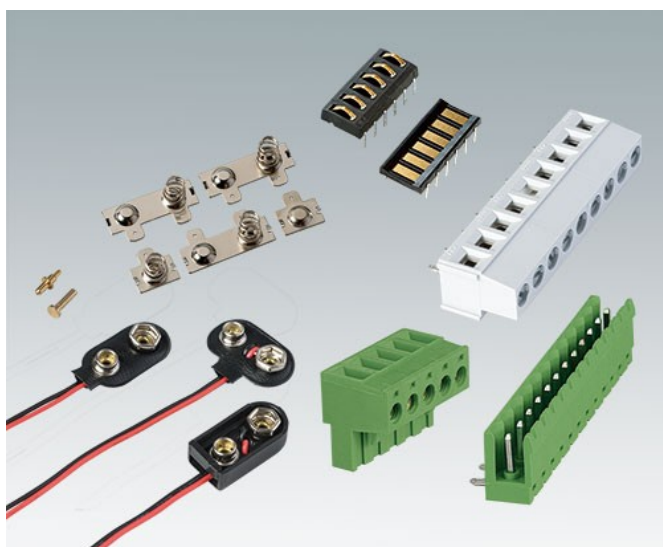

# КОНТАКТЫ, СОЕДИНИТЕЛИ

- Мы предлагаем контактные группы для обеспечения питания и/или передачи данных. За счет высокой проводимости и коррозиестойкости позолоченные контакты обеспечивают надёжное соединение корпуса и базы/держателя.
- В ассортименте изделий OKW есть корпуса, базы и держатели с подготовленными посадочными местами для установки этих контактов. Таким образом, пользователь может заменить батарейки в приборе и затем в полевых условиях передавать данные без использования проводов – отличное решение для носимого оборудования связи!
- Большой выбор батарейных контактов, подходящих для корпусов OKW.
- Клеммные колодки и разъёмные соединители.

## Исполнения

**A9156002**  
Контактная колодка, 1 x 9 В

**A9160003**  
Контактная колодка, 1 x 9 В

**A9161001**  
Набор батарейных контактов, 4 x AA  
Сталь  
луженый

**A9161002**  
Набор батарейных контактов, 2 x 9 В / 4 x AA  
Сталь  
луженый

# КОНТАКТЫ, СОЕДИНИТЕЛИ

**A9174006**  
Набор батарейных контактов,  
1 x 9 В  
Сталь  
луженый

**A9190002**  
Набор батарейных контактов, 2  
x N / 2 x AA / 2 x AAA  
Сталь  
луженый

**A9190003**  
Набор батарейных контактов, 2  
x N / 2 x AA / 2 x AAA  
Сталь  
никелированный