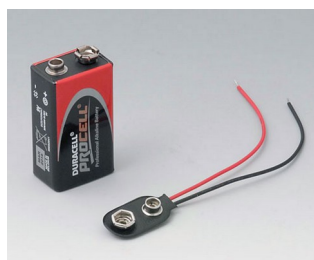

# КОНТАКТЫ, СОЕДИНИТЕЛИ

- Мы предлагаем контактные группы для обеспечения питания и/или передачи данных. За счет высокой проводимости и коррозиестойкости позолоченные контакты обеспечивают надёжное соединение корпуса и базы/держателя.
- В ассортименте изделий OKW есть корпуса, базы и держатели с подготовленными посадочными местами для установки этих контактов. Таким образом, пользователь может заменить батарейки в приборе и затем в полевых условиях передавать данные без использования проводов – отличное решение для носимого оборудования связи!
- Большой выбор батарейных контактов, подходящих для корпусов OKW.
- Клеммные колодки и разъёмные соединители.

## Исполнения

**A9156002**  
Контактная колодка, 1 x 9 В

**A9160003**  
Контактная колодка, 1 x 9 В

**A9161001**  
Набор батарейных контактов, 4 x AA  
Сталь  
луженый

**A9161002**  
Набор батарейных контактов, 2 x 9 В / 4 x AA  
Сталь  
луженый

# КОНТАКТЫ, СОЕДИНИТЕЛИ

**A9174006**  
Набор батарейных контактов,  
1 x 9 В  
Сталь  
луженый

**A9190002**  
Набор батарейных контактов, 2  
x N / 2 x AA / 2 x AAA  
Сталь  
луженый

**A9190003**  
Набор батарейных контактов, 2  
x N / 2 x AA / 2 x AAA  
Сталь  
никелированный