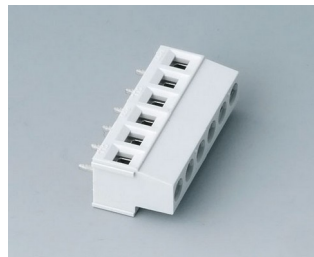

B6801650
Клеммная колодка, шаг 5,08
мм
ПА 68 (UL 94 V-0)
светло-серый