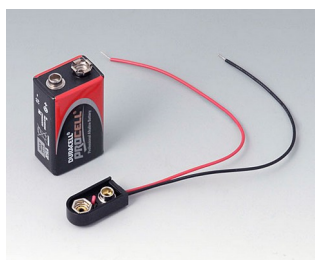

# КОНТАКТЫ, СОЕДИНИТЕЛИ

- Мы предлагаем контактные группы для обеспечения питания и/или передачи данных. За счет высокой проводимости и коррозиестойкости позолоченные контакты обеспечивают надёжное соединение корпуса и базы/держателя.
- В ассортименте изделий OKW есть корпуса, базы и держатели с подготовленными посадочными местами для установки этих контактов. Таким образом, пользователь может заменить батарейки в приборе и затем в полевых условиях передавать данные без использования проводов – отличное решение для носимого оборудования связи!
- Большой выбор батарейных контактов, подходящих для корпусов OKW.
- Клеммные колодки и разъёмные соединители.

## Исполнения

**A9156002**  
Контактная колодка, 1 x 9 В

**A9160003**  
Контактная колодка, 1 x 9 В

**A9161001**  
Набор батарейных контактов, 4 x AA  
Сталь  
луженый

**A9161002**  
Набор батарейных контактов, 2 x 9 В / 4 x AA  
Сталь  
луженый