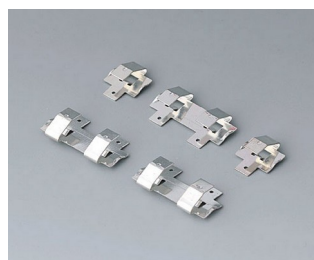

# КОНТАКТЫ, СОЕДИНИТЕЛИ

- Мы предлагаем контактные группы для обеспечения питания и/или передачи данных. За счет высокой проводимости и коррозиестойкости позолоченные контакты обеспечивают надёжное соединение корпуса и базы/держателя.
- В ассортименте изделий OKW есть корпуса, базы и держатели с подготовленными посадочными местами для установки этих контактов. Таким образом, пользователь может заменить батарейки в приборе и затем в полевых условиях передавать данные без использования проводов – отличное решение для носимого оборудования связи!
- Большой выбор батарейных контактов, подходящих для корпусов OKW.
- Клеммные колодки и разъёмные соединители.

## Исполнения

**A9156002**  
Контактная колодка, 1 x 9 В

**A9160003**  
Контактная колодка, 1 x 9 В

**A9161001**  
Набор батарейных контактов, 4 x AA  
Сталь  
луженый

**A9161002**  
Набор батарейных контактов, 2 x 9 В / 4 x AA  
Сталь  
луженый

**V6607222**  
 Вилочная часть соединителя,  
 шаг 5,08 мм  
 ПА 6 (UL 94 V-0)

**V6607223**  
 Розеточная часть соединителя,  
 шаг 5,08 мм  
 ПА 6 (UL 94 V-0)

**V6608111**  
 Клеммная колодка, шаг 5,0 мм  
 ПА 68 (UL 94 V-0)

**V6608222**  
 Вилочная часть соединителя,  
 шаг 5,08 мм  
 ПА 68 (UL 94 V-0)