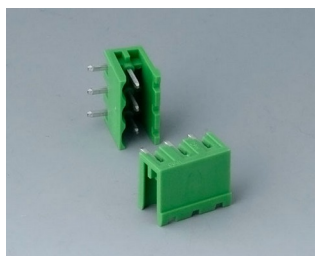

# КОНТАКТЫ, СОЕДИНИТЕЛИ

**A9193014**  
Двойной контакт  
Сталь  
никелированный

**A9193030**  
Контактная площадка  
позолоченный

**A9193035**  
Батарейный  
контакт, AA  
Сталь  
никелированный

**A9193036**  
Батарейный  
контакт, AAA  
Сталь  
никелированный

**A9193042**  
Панели без контактных  
колодок  
АБС (UL 94 HB)  
черный RAL 9005

**A9193044**  
Панели с контактными  
колодками  
АБС (UL 94 HB)  
черный RAL 9005

**A9194001**  
Набор батарейных контактов, 2  
x AA  
Сталь  
луженый

**B6600111**  
Клеммная колодка, шаг 5,0 мм  
ПА 68 (UL 94 V-0)  
светло-серый

**B6600222**  
Вилочная часть соединителя,  
шаг 5,08 мм  
ПА 68 (UL 94 V-0)

**B6600223**  
Розеточная часть соединителя,  
шаг 5,08 мм  
ПА 68 (UL 94 V-0)