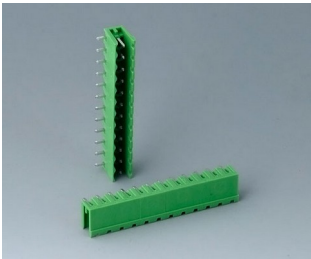

КОНТАКТЫ, СОЕДИНИТЕЛИ

V6603222
Вилочная часть соединителя,
шаг 5,08 мм
ПА 6 (UL 94 V-0)