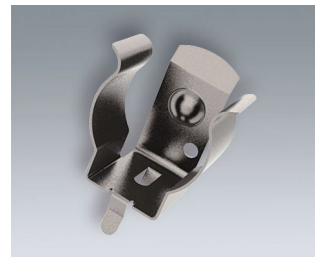

**A9193003**  
Двойной контакт  
Сталь  
луженый

**A9193005**  
Двойной батарейный контакт  
Сталь  
никелированный

**A9193008**  
Двойной батарейный контакт  
CuBe  
никелированный

**A9193013**  
Двойной контакт  
Сталь  
никелированный

# КОНТАКТЫ, СОЕДИНИТЕЛИ

**A9193014**  
Двойной контакт  
Сталь  
никелированный

**A9193030**  
Контактная площадка  
позолоченный

**A9193035**  
Батарейный  
контакт, AA  
Сталь  
никелированный

**A9193036**  
Батарейный  
контакт, AAA  
Сталь  
никелированный

**B6600111**  
Клеммная колодка, шаг 5,0 мм  
ПА 68 (UL 94 V-0)  
светло-серый

**B6600222**  
Вилочная часть соединителя,  
шаг 5,08 мм  
ПА 68 (UL 94 V-0)

**B6600223**  
Розеточная часть соединителя,  
шаг 5,08 мм  
ПА 68 (UL 94 V-0)