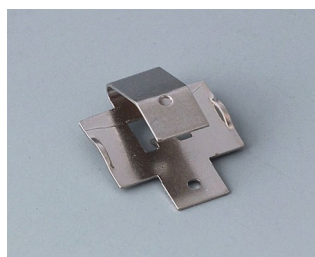

A9193006
Одинарный контакт
Сталь
никелированный