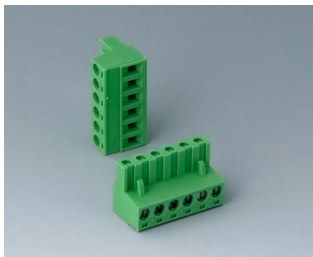

КОНТАКТЫ, СОЕДИНИТЕЛИ

B6608223
Розеточная часть соединителя,
шаг 5,08 мм
ПА 68 (UL 94 V-0)