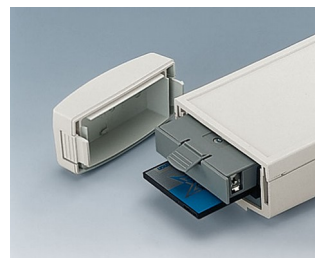

## 大显示屏手持盒

大屏手持盒系列 DATEC-CONTROL 大屏盒的圆头形状允许安装更大的具备图形显示能力的屏幕，提高用户的舒适性。

- 标准化的图形显示屏幕的安装
- 把柄的狭窄区域使操作特别舒适
- 通过使用密封套件和屏幕面板，达到高防护等级 IP 65 (XS, S) 或 IP 54 (M, L)
- 4 种规格，每种具备 2 种颜色
- **DATEC-CONTROL 大屏盒 XS**  
无或带拧入电池盒适配 2 或 3 个 AA 或 1 个 9V，盒盖可选择卡夹式/和/或拧入式，盒坐为台式
- **DATEC-CONTROL 大屏盒 S**  
无或带拧入电池盒适配 4 个 AA 或 1 个 9V 电池，盒盖可选择卡夹式/和/或拧入式，盒坐为台式
- **DATEC-CONTROL 大屏盒 M, L**  
无或带可更换电池盒，可装至 5 个 AA 电池，夹式; 足够空间用于装 PCMCIA 卡; 带充电盒的充电坐为台式或壁挂式
- 简便的数据和充电电流传输，盒坐和触件作为附件
- 挂墙套件用于安全使用 (附件)
- 保护套用于防碰撞和保护表面 (配件)，规格 M 和 L 附加挂带
- 凹陷的操作区域以保护膜键盘
- 固定柱用于固定电路板和元器件