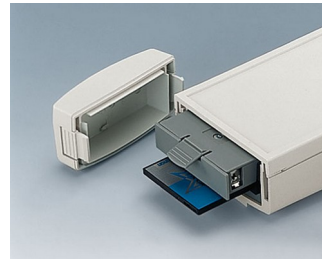

DATEC-CONTROL 大屏盒

大显示屏手持盒

大屏手持盒系列 DATEC-CONTROL 大屏盒的圆头形状允许安装更大的具备图形显示能力的屏幕，提高用户的舒适性。

- 标准化的图形显示屏幕的安装
- 把柄的狭窄区域使操作特别舒适
- 通过使用密封套件和屏幕面板，达到高防护等级 IP 65 (XS, S) 或 IP 54 (M, L)
- 4 种规格，每种具备 2 种颜色
- **DATEC-CONTROL 大屏盒 XS**
无或带拧入电池盒适配 2 或 3 个 AA 或 1 个 9V，盒盖可选择卡夹式/和/或拧入式，盒坐为台式
- **DATEC-CONTROL 大屏盒 S**
无或带拧入电池盒适配 4 个 AA 或 1 个 9V 电池，盒盖可选择卡夹式/和/或拧入式，盒坐为台式
- **DATEC-CONTROL 大屏盒 M, L**
无或带可更换电池盒，可装至 5 个 AA 电池，夹式式; 足够空间用于装 PCMCIA 卡; 带充电盒的充电坐为台式或壁挂式
- 简便的数据和充电电流传输，盒坐和触件作为附件
- 挂墙套件用于安全使用 (附件)
- 保护套用于防碰撞和保护表面 (配件)，规格 M 和 L 附加挂带
- 凹陷的操作区域以保护膜键盘
- 固定柱用于固定电路板和元器件

DATEC-CONTROL 大屏盒

DATEC-CONTROL 大屏盒

应用示例

- 移动式数据采集和传送应用于解调器、ISDN 或红外线技术
- 测量和控制技术
- 数控技术
- 机械和设备制造
- Smart Factory
- Industry 4.0

BIOFIT test unit for eye frequency

Hand-held measuring device for soil and water

Mobile balance display unit in a football stadium

Mobile HMI Terminal

Modular measuring system for universal use

Pretension tester for V-belts and toothed belts

按客户要求修改加工

如何体现您的特殊产品？如有需要，我们执行所有必要的修改和精加工，提供组装完毕的机盒。
产品类型用于 Datec-Control 大屏盒