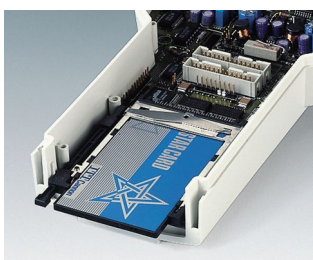

# DATEC-CONTROL 大屏盒

## 大显示屏手持盒

大屏手持盒系列 DATEC-CONTROL 大屏盒的圆头形状允许安装更大的具备图形显示能力的屏幕，提高用户的舒适性。

- 标准化的图形显示屏幕的安装
- 把柄的狭窄区域使操作特别舒适
- 通过使用密封套件和屏幕面板，达到高防护等级 IP 65 (XS, S) 或 IP 54 (M, L)
- 4 种规格，每种具备 2 种颜色
- **DATEC-CONTROL 大屏盒 XS**  
无或带拧入电池盒适配 2 或 3 个 AA 或 1 个 9V，盒盖可选择卡夹式/和/或拧入式，盒坐为台式
- **DATEC-CONTROL 大屏盒 S**  
无或带拧入电池盒适配 4 个 AA 或 1 个 9V 电池，盒盖可选择卡夹式/和/或拧入式，盒坐为台式
- **DATEC-CONTROL 大屏盒 M, L**  
无或带可更换电池盒，可装至 5 个 AA 电池，夹式; 足够空间用于装 PCMCIA 卡; 带充电盒的充电坐为台式或壁挂式
- 简便的数据和充电电流传输，盒坐和触件作为附件
- 挂墙套件用于安全使用 (附件)
- 保护套用于防碰撞和保护表面 (配件)，规格 M 和 L 附加挂带
- 凹陷的操作区域以保护膜键盘
- 固定柱用于固定电路板和元器件