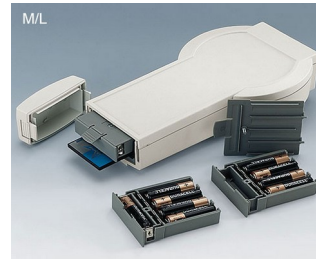

DATEC-CONTROL 大屏盒

大显示屏手持盒

大屏手持盒系列 DATEC-CONTROL 大屏盒的圆头形状允许安装更大的具备图形显示能力的屏幕，提高用户的舒适性。

- 标准化的图形显示屏幕的安装
- 把柄的狭窄区域使操作特别舒适
- 通过使用密封套件和屏幕面板，达到高防护等级 IP 65 (XS, S) 或 IP 54 (M, L)
- 4 种规格，每种具备 2 种颜色
- **DATEC-CONTROL 大屏盒 XS**
无或带拧入电池盒适配 2 或 3 个 AA 或 1 个 9V，盒盖可选择卡夹式/和/或拧入式，盒坐为台式
- **DATEC-CONTROL 大屏盒 S**
无或带拧入电池盒适配 4 个 AA 或 1 个 9V 电池，盒盖可选择卡夹式/和/或拧入式，盒坐为台式
- **DATEC-CONTROL 大屏盒 M, L**
无或带可更换电池盒，可装至 5 个 AA 电池，夹式式; 足够空间用于装 PCMCIA 卡; 带充电盒的充电坐为台式或壁挂式
- 简便的数据和充电电流传输，盒坐和触件作为附件
- 挂墙套件用于安全使用 (附件)
- 保护套用于防碰撞和保护表面 (配件)，规格 M 和 L 附加挂带
- 凹陷的操作区域以保护膜键盘
- 固定柱用于固定电路板和元器件

DATEC-CONTROL 大屏盒

DATEC-CONTROL 大屏盒

应用示例

- 移动式数据采集和传送应用于解调器、ISDN 或红外线技术
- 测量和控制技术
- 数控技术
- 机械和设备制造
- Smart Factory
- Industry 4.0

BIOFIT test unit for eye frequency

Hand-held measuring device for soil and water

Mobile balance display unit in a football stadium

Mobile HMI Terminal

Modular measuring system for universal use

Pretension tester for V-belts and toothed belts

按客户要求修改加工

如何体现您的特殊产品？如有需要，我们执行所有必要的修改和精加工，提供组装完毕的机盒。
产品类型用于 Datec-Control 大屏盒