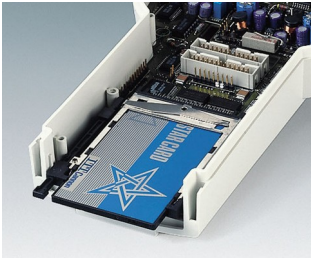

DATEC-CONTROL 大屏盒

大显示屏手持盒

大屏手持盒系列 DATEC-CONTROL 大屏盒的圆头形状允许安装更大的具备图形显示能力的屏幕，提高用户的舒适性。

- 标准化的图形显示屏幕的安装
- 把柄的狭窄区域使操作特别舒适
- 通过使用密封套件和屏幕面板，达到高防护等级 IP 65 (XS, S) 或 IP 54 (M, L)
- 4 种规格，每种具备 2 种颜色
- **DATEC-CONTROL 大屏盒 XS**
无或带拧入电池盒适配 2 或 3 个 AA 或 1 个 9V，盒盖可选择卡夹式/和/或拧入式，盒坐为台式
- **DATEC-CONTROL 大屏盒 S**
无或带拧入电池盒适配 4 个 AA 或 1 个 9V 电池，盒盖可选择卡夹式/和/或拧入式，盒坐为台式
- **DATEC-CONTROL 大屏盒 M, L**
无或带可更换电池盒，可装至 5 个 AA 电池，夹式式; 足够空间用于装 PCMCIA 卡; 带充电盒的充电坐为台式或壁挂式
- 简便的数据和充电电流传输，盒坐和触件作为附件
- 挂墙套件用于安全使用 (附件)
- 保护套用于防碰撞和保护表面 (配件)，规格 M 和 L 附加挂带
- 凹陷的操作区域以保护膜键盘
- 固定柱用于固定电路板和元器件

DATEC-CONTROL 大屏盒

DATEC-CONTROL 大屏盒

应用示例

- 移动式数据采集和传送应用于解调器、ISDN 或红外线技术
- 测量和控制技术
- 数控技术
- 机械和设备制造
- Smart Factory
- Industry 4.0

BIOFIT test unit for eye frequency

Hand-held measuring device for soil and water

Mobile balance display unit in a football stadium

Mobile HMI Terminal

Modular measuring system for universal use

Pretension tester for V-belts and toothed belts

按客户要求修改加工

如何体现您的特殊产品？如有需要，我们执行所有必要的修改和精加工，提供组装完毕的机盒。
产品类型用于 Datec-Control 大屏盒