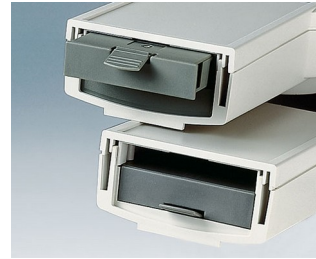

DATEC-CONTROL 大屏盒

大显示屏手持盒

大屏手持盒系列 DATEC-CONTROL 大屏盒的圆头形状允许安装更大的具备图形显示能力的屏幕，提高用户的舒适性。

- 标准化的图形显示屏幕的安装
- 把柄的狭窄区域使操作特别舒适
- 通过使用密封套件和屏幕面板，达到高防护等级 IP 65 (XS, S) 或 IP 54 (M, L)
- 4 种规格，每种具备 2 种颜色
- **DATEC-CONTROL 大屏盒 XS**
无或带拧入电池盒适配 2 或 3 个 AA 或 1 个 9V，盒盖可选择卡夹式/和/或拧入式，盒坐为台式
- **DATEC-CONTROL 大屏盒 S**
无或带拧入电池盒适配 4 个 AA 或 1 个 9V 电池，盒盖可选择卡夹式/和/或拧入式，盒坐为台式
- **DATEC-CONTROL 大屏盒 M, L**
无或带可更换电池盒，可装至 5 个 AA 电池，夹式式; 足够空间用于装 PCMCIA 卡; 带充电盒的充电坐为台式或壁挂式
- 简便的数据和充电电流传输，盒坐和触件作为附件
- 挂墙套件用于安全使用 (附件)
- 保护套用于防碰撞和保护表面 (配件)，规格 M 和 L 附加挂带
- 凹陷的操作区域以保护膜键盘
- 固定柱用于固定电路板和元器件

DATEC-CONTROL 大屏盒

DATEC-CONTROL 大屏盒

应用示例

- 移动式数据采集和传送应用于解调器、ISDN 或红外线技术
- 测量和控制技术
- 数控技术
- 机械和设备制造
- Smart Factory
- Industry 4.0

BIOFIT test unit for eye frequency

Hand-held measuring device for soil and water

Mobile balance display unit in a football stadium

Mobile HMI Terminal

Modular measuring system for universal use

Pretension tester for V-belts and toothed belts

按客户要求修改加工

如何体现您的特殊产品？如有需要，我们执行所有必要的修改和精加工，提供组装完毕的机盒。
产品类型用于 Datec-Control 大屏盒