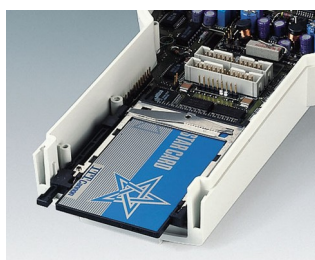

# DATEC-CONTROL 大屏盒

## 大显示屏手持盒

大屏手持盒系列 DATEC-CONTROL 大屏盒的圆头形状允许安装更大的具备图形显示能力的屏幕，提高用户的舒适性。

- 标准化的图形显示屏幕的安装
- 把柄的狭窄区域使操作特别舒适
- 通过使用密封套件和屏幕面板，达到高防护等级 IP 65 (XS, S) 或 IP 54 (M, L)
- 4 种规格，每种具备 2 种颜色
- **DATEC-CONTROL 大屏盒 XS**  
无或带拧入电池盒适配 2 或 3 个 AA 或 1 个 9V，盒盖可选择卡夹式/和/或拧入式，盒坐为台式
- **DATEC-CONTROL 大屏盒 S**  
无或带拧入电池盒适配 4 个 AA 或 1 个 9V 电池，盒盖可选择卡夹式/和/或拧入式，盒坐为台式
- **DATEC-CONTROL 大屏盒 M, L**  
无或带可更换电池盒，可装至 5 个 AA 电池，夹式; 足够空间用于装 PCMCIA 卡; 带充电盒的充电坐为台式或壁挂式
- 简便的数据和充电电流传输，盒坐和触件作为附件
- 挂墙套件用于安全使用 (附件)
- 保护套用于防碰撞和保护表面 (配件)，规格 M 和 L 附加挂带
- 凹陷的操作区域以保护膜键盘
- 固定柱用于固定电路板和元器件