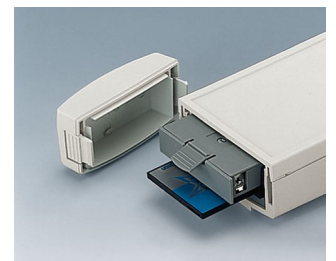

## 大显示屏手持盒

大屏手持盒系列 DATEC-CONTROL 大屏盒的圆头形状允许安装更大的具备图形显示能力的屏幕，提高用户的舒适性。

- 标准化的图形显示屏幕的安装
- 把柄的狭窄区域使操作特别舒适
- 通过使用密封套件和屏幕面板，达到高防护等级 IP 65 (XS, S) 或 IP 54 (M, L)
- 4 种规格，每种具备 2 种颜色
- **DATEC-CONTROL 大屏盒 XS**  
无或带拧入电池盒适配 2 或 3 个 AA 或 1 个 9V，盒盖可选择卡夹式/和/或拧入式，盒坐为台式
- **DATEC-CONTROL 大屏盒 S**  
无或带拧入电池盒适配 4 个 AA 或 1 个 9V 电池，盒盖可选择卡夹式/和/或拧入式，盒坐为台式
- **DATEC-CONTROL 大屏盒 M, L**  
无或带可更换电池盒，可装至 5 个 AA 电池，夹式; 足够空间用于装 PCMCIA 卡; 带充电盒的充电坐为台式或壁挂式
- 简便的数据和充电电流传输，盒坐和触件作为附件
- 挂墙套件用于安全使用 (附件)
- 保护套用于防碰撞和保护表面 (配件)，规格 M 和 L 附加挂带
- 凹陷的操作区域以保护膜键盘
- 固定柱用于固定电路板和元器件