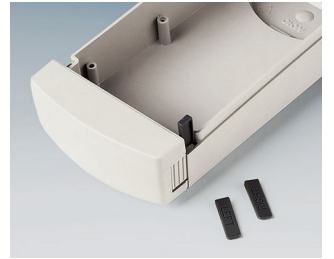

DATEC-CONTROL 大屏盒

大显示屏手持盒

大屏手持盒系列 DATEC-CONTROL 大屏盒的圆头形状允许安装更大的具备图形显示能力的屏幕，提高用户的舒适性。

- 标准化的图形显示屏幕的安装
- 把柄的狭窄区域使操作特别舒适
- 通过使用密封套件和屏幕面板，达到高防护等级 IP 65 (XS, S) 或 IP 54 (M, L)
- 4 种规格，每种具备 2 种颜色
- **DATEC-CONTROL 大屏盒 XS**
无或带拧入电池盒适配 2 或 3 个 AA 或 1 个 9V，盒盖可选择卡夹式/和/或拧入式，盒坐为台式
- **DATEC-CONTROL 大屏盒 S**
无或带拧入电池盒适配 4 个 AA 或 1 个 9V 电池，盒盖可选择卡夹式/和/或拧入式，盒坐为台式
- **DATEC-CONTROL 大屏盒 M, L**
无或带可更换电池盒，可装至 5 个 AA 电池，夹式式; 足够空间用于装 PCMCIA 卡; 带充电盒的充电坐为台式或壁挂式
- 简便的数据和充电电流传输，盒坐和触件作为附件
- 挂墙套件用于安全使用 (附件)
- 保护套用于防碰撞和保护表面 (配件)，规格 M 和 L 附加挂带
- 凹陷的操作区域以保护膜键盘
- 固定柱用于固定电路板和元器件

DATEC-CONTROL 大屏盒

DATEC-CONTROL 大屏盒

应用示例

- 移动式数据采集和传送应用于解调器、ISDN 或红外线技术
- 测量和控制技术
- 数控技术
- 机械和设备制造
- Smart Factory
- Industry 4.0

BIOFIT test unit for eye frequency

Hand-held measuring device for soil and water

Mobile balance display unit in a football stadium

Mobile HMI Terminal

Modular measuring system for universal use

Pretension tester for V-belts and toothed belts

按客户要求修改加工

如何体现您的特殊产品？如有需要，我们执行所有必要的修改和精加工，提供组装完毕的机盒。
产品类型用于 Datec-Control 大屏盒