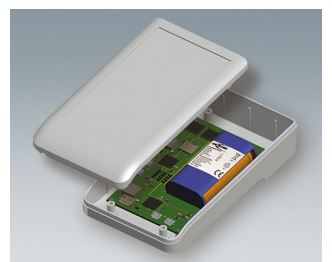

## 紧凑手持盒

新型 DATEC-COMPACT 紧凑手持盒具备特别的紧凑性和坚固的设计性，特别理想适合用于移动式机盒。

- 坚固耐用的高质材料 ASA+ PC-FR 适合户外使用（室外）
- 高防护等级 IP 65 机盒配备用于恶劣环境的密封件；  
防护等级 IP 41 不带密封的机盒可选，适用于价格低廉的测量仪器外壳
- 3 种规格，2 种颜色
- 可选无/带电池盒，适配 1.5 伏微电池或 AA 电池；三个电池单元保证 3V 电源的供给
- SD 卡 或 USB 插头可在内设的密封空间使用（含电池型机盒）
- 便于数据传输和充电电流传输的插座作为附件
- 梅花头不锈钢螺钉固定
- 其他附件：接触弹簧组件和镀金触点