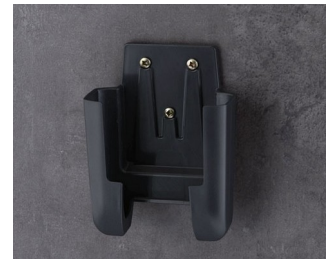

## “挂墙支架” 配件

**A9105627**  
Holder S  
ASA+PC (UL 94 V-0)  
off-white RAL 9002

**A9105628**  
Holder S  
ASA+PC (UL 94 V-0)  
lava

**A9106627**  
Holder M  
ASA+PC (UL 94 V-0)  
off-white RAL 9002

**A9106628**  
Holder M  
ASA+PC (UL 94 V-0)  
lava