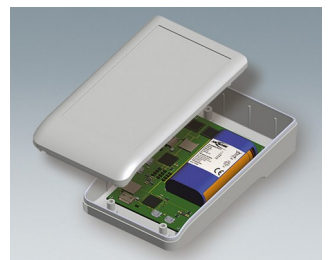

DATEC-COMPACT 紧凑手持盒

紧凑手持盒

新型 DATEC-COMPACT 紧凑手持盒具备特别的紧凑性和坚固的设计性，特别理想适合用于移动式机盒。

- 坚固耐用的高质材料 ASA+ PC-FR 适合户外使用（室外）
- 高防护等级 IP 65 机盒配备用于恶劣环境的密封件；
防护等级 IP 41 不带密封的机盒可选，适用于价格低廉的测量仪器外壳
- 3 种规格，2 种颜色
- 可选无/带电池盒，适配 1.5 伏微电池或 AA 电池；三个电池单元保证 3V 电源的供给
- SD 卡 或 USB 插头可在内设的密封空间使用（含电池型机盒）
- 便于数据传输和充电电流传输的插座作为附件
- 梅花头不锈钢螺钉固定
- 其他附件：接触弹簧组件和镀金触点

DATEC-COMPACT 紧凑手持盒

应用示例

- 移动式数据采集
- 测量和控制技术
- 自动化技术
- 医疗和实验室技术
- 环保技术
- 户外应用
- Smart Factory
- Industry 4.0

Atmospheric oxygen measuring unit

Electronic pool tester

Mobile diagnostic device for CAN and CAN FD buses