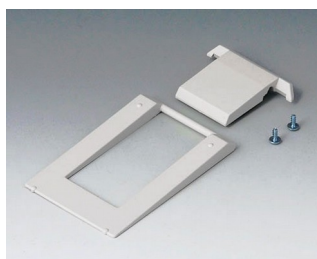

附件

A9250907
Tilt foot bar
ABS (UL 94 HB)
off-white RAL 9002