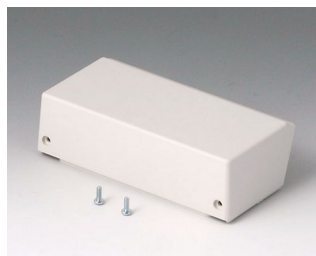

B4016457
Lid M closed, high
ABS (UL 94 HB)
off-white RAL 9002
134x67x38mm