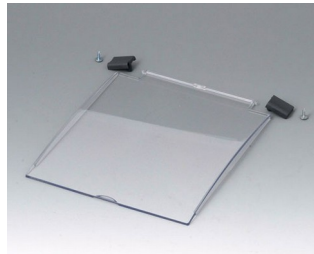

“保护等级” 附件

A9193121
Hinged lid S, L
PC (UL 94 V-0)
translucent

A9193122
Hinged lid S, L
PC (UL 94 V-0)
translucent

A9193127
Hinged lid S, L
ABS (UL 94 HB)
off-white RAL 9002

A9193128
Hinged lid S, L
ABS (UL 94 HB)
lava

A9193131
Hinged lid S, L
PC (UL 94 V-0)
clear

A9193132
Hinged lid S, L
PC (UL 94 V-0)
clear

A9194007
Slot-in panel
ABS (UL 94 HB)
off-white RAL 9002
156x30x3mm

A9194121
Hinged lid M
PC (UL 94 V-0)
translucent