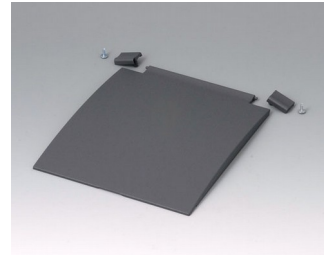

“保护等级” 附件

A9193121
Hinged lid S, L
PC (UL 94 V-0)
translucent

A9193122
Hinged lid S, L
PC (UL 94 V-0)
translucent

A9193127
Hinged lid S, L
ABS (UL 94 HB)
off-white RAL 9002

A9193128
Hinged lid S, L
ABS (UL 94 HB)
lava

A9193131
Hinged lid S, L
PC (UL 94 V-0)
clear

A9193132
Hinged lid S, L
PC (UL 94 V-0)
clear

A9194007
Slot-in panel
ABS (UL 94 HB)
off-white RAL 9002
156x30x3mm

A9194121
Hinged lid M
PC (UL 94 V-0)
translucent