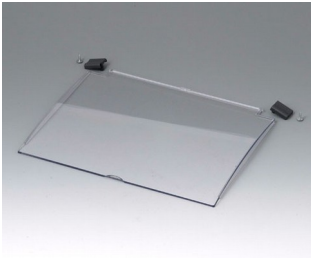

A9194122
Hinged lid M
PC (UL 94 V-0)
translucent

A9194127
Hinged lid M
ABS (UL 94 HB)
off-white RAL 9002

A9194128
Hinged lid M
ABS (UL 94 HB)
lava

A9194131
Hinged lid M
PC (UL 94 V-0)
clear

DIATEC 对讲机盒

A9194132
Hinged lid M
PC (UL 94 V-0)
clear