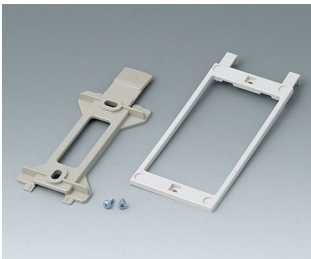

“挂墙支架” 配件

B1360048
Wall suspension elements
ABS (UL 94 HB)
pebble grey RAL 7032