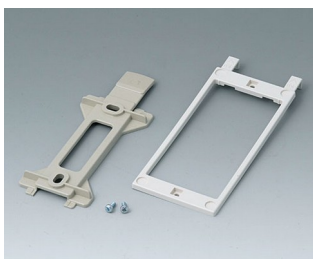

“挂墙支架” 配件

B1360048
Wall suspension elements
ABS (UL 94 HB)
pebble grey RAL 7032