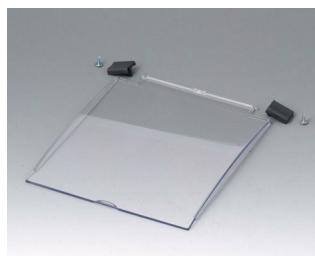

A9193132
Hinged lid S, L
PC (UL 94 V-0)
clear