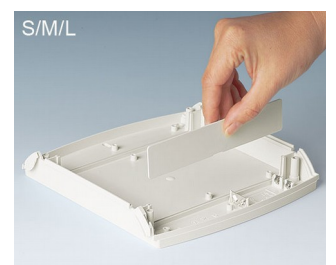

DIATEC 对讲机盒

扁平款式机盒

DIATEC 对讲机盒是您生活和工作环境中的一个吸引人的捕捉眼光的器具 - 理想的通信和网络组件用机盒。

- 现代化、造型扁平的款式适合台式和墙挂应用
- 中央界面用于安装薄膜键盘、触摸屏或显示器等
- 具备接口保护装置、电缆接头、连接器等
- 简单、平齐的墙壁安装; 通过槽孔或在机盒内角固定安装
- 4 个规格, 2 种颜色
- **DIATEC 对讲机盒 XS** 规格: 2 部件壳体, 包括上壳和下壳, 螺钉固定, 配备了适配 2 个 AA 电池的集成电池仓, 预成形的下壳成型为壁装插座轮廓形状
- **DIATEC 对讲机盒 S、M、L** 规格: 4 部件壳体, 包括上壳和下壳及两个覆盖螺钉的挡边, 如有需要, 挡边可增设防入锁, 配备了适配 2 个 AA 或 1 个 9 V 电池的集成电池仓
- 活动插板作为空间隔离, 例如更换电池时以保护电子元器件 (作为 S, M, L 规格的附件)
- 可拆卸的盖板, 有益于连接工作和更换电池 (S, M, L 规格)
- 防护等级 IP 40
- 与壳体颜色相同的信息区域设有表面盖, 半透明或透明材质 (作为 S、M、L 规格的附件)
- 固定柱用于固定电路板和元器件