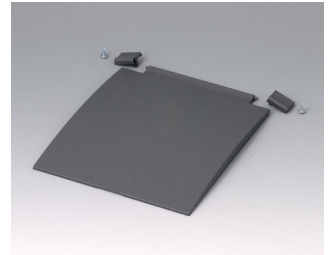

“保护等级” 附件

A9193121
Hinged lid S, L
PC (UL 94 V-0)
translucent

A9193122
Hinged lid S, L
PC (UL 94 V-0)
translucent

A9193127
Hinged lid S, L
ABS (UL 94 HB)
off-white RAL 9002

A9193128
Hinged lid S, L
ABS (UL 94 HB)
lava

A9193131
Hinged lid S, L
PC (UL 94 V-0)
clear

A9193132
Hinged lid S, L
PC (UL 94 V-0)
clear

A9194007
Slot-in panel
ABS (UL 94 HB)
off-white RAL 9002
156x30x3mm

A9194121
Hinged lid M
PC (UL 94 V-0)
translucent