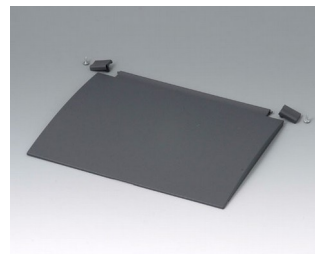

A9194128
Hinged lid M
ABS (UL 94 HB)
lava