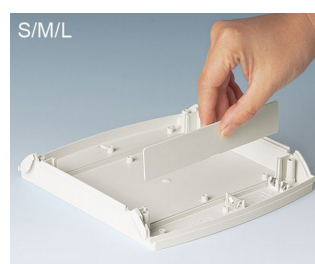

DIATEC 对讲机盒

扁平款式机盒

DIATEC 对讲机盒是您生活和工作环境中的一个吸引人的捕捉眼光的器具 - 理想的通信和网络组件用机盒。

- 现代化、造型扁平的款式适合台式和墙挂应用
- 中央界面用于安装薄膜键盘、触摸屏或显示器等
- 具备接口保护装置、电缆接头、连接器等
- 简单、平齐的墙壁安装; 通过槽孔或在机盒内角固定安装
- 4 个规格, 2 种颜色
- **DIATEC 对讲机盒 XS** 规格: 2 部件壳体, 包括上壳和下壳, 螺钉固定, 配备了适配 2 个 AA 电池的集成电池仓, 预成形的下壳成型为壁装插座轮廓形状
- **DIATEC 对讲机盒 S、M、L** 规格: 4 部件壳体, 包括上壳和下壳及两个覆盖螺钉的挡边, 如有需要, 挡边可增设防入锁, 配备了适配 2 个 AA 或 1 个 9 V 电池的集成电池仓
- 活动插板作为空间隔离, 例如更换电池时以保护电子元器件 (作为 S, M, L 规格的附件)
- 可拆卸的盖板, 有益于连接工作和更换电池 (S, M, L 规格)
- 防护等级 IP 40
- 与壳体颜色相同的信息区域设有表面盖, 半透明或透明材质 (作为 S、M、L 规格的附件)
- 固定柱用于固定电路板和元器件