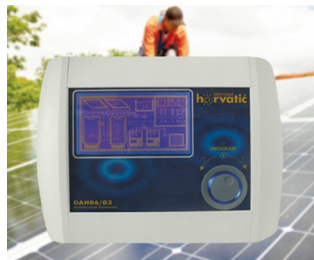

Control unit for photovoltaic solar installations