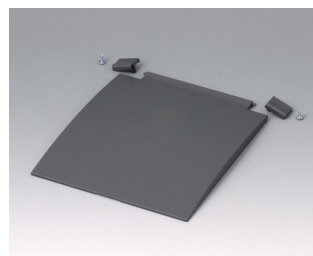

“保护等级” 附件

A9193121
Hinged lid S, L
PC (UL 94 V-0)
translucent

A9193122
Hinged lid S, L
PC (UL 94 V-0)
translucent

A9193127
Hinged lid S, L
ABS (UL 94 HB)
off-white RAL 9002

A9193128
Hinged lid S, L
ABS (UL 94 HB)
lava

A9193131
Hinged lid S, L
PC (UL 94 V-0)
clear

A9193132
Hinged lid S, L
PC (UL 94 V-0)
clear

A9194007
Slot-in panel
ABS (UL 94 HB)
off-white RAL 9002
156x30x3mm

A9194121
Hinged lid M
PC (UL 94 V-0)
translucent