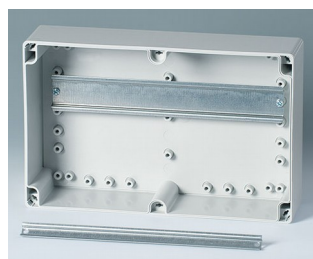

IN-BOX 工业用机盒

坚固耐用的工业用机盒

作为接线盒和电子器件盒的 IN-BOX- 工业用机盒产品系列提供很多不同的应用方式。

- 9 种精亮表面的基础盒及各种高度规格
- 两种标准材质: ABS (UL 94 HB) 或 PC (V-2) 塑料;
整个机盒为 PC 塑料材质能使其达到防火等级 UL 94 5V (优于 V-0), 尽管该材料等级只有 V-2
- 高防护等级 IP 66/67; 盒盖已配备密封泡沫
- 高度的抗冲击性 IK07 (ABS 材质), IK08 (PC 材质)
- 壳盖与壳体的颜色相同或透明颜色
- 具备不锈钢材质的理性快速拆卸结构
- 凹陷的操作区域, 以保护膜键盘
- 直接安装在墙壁内或通过墙托架安装墙外部; 如有必要可利用内部铰链进行安装
- 蜡封装置可选, 以防侵权操动
- 如有需要可配置标准导轨和特殊安装板
- 集成固定柱用于固定电路板、DIN 标准导轨、安装板和元器件

IN-BOX 工业用机盒

应用示例

- 特别适用于电气安装，例如用于供暖、通风和空调设备的控制和监视、用于机器设备及安全工程等
- 但也可用于电子领域，例如用于数字和模拟测量仪器、传感器应用、作为接口机盒，报警机盒等

Chicken Door

Monitoring with temperature sensor

Vibration meter for centrifuges

按客户要求修改加工

如何体现您的特殊产品？如有需要，我们执行所有必要的修改和精加工，提供组装完毕的机盒。
产品类型用于 In-Box 工业用机盒