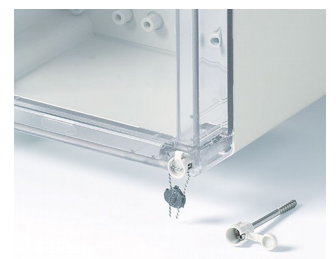

IN-BOX 工业用机盒

坚固耐用的工业用机盒

作为接线盒和电子器件盒的 IN-BOX- 工业用机盒产品系列提供很多不同的应用方式。

- 9 种精亮表面的基础盒及各种高度规格
- 两种标准材质: ABS (UL 94 HB) 或 PC (V-2) 塑料;
整个机盒为 PC 塑料材质能使其达到防火等级 UL 94 5V (优于 V-0), 尽管该材料等级只有 V-2
- 高防护等级 IP 66/67; 盒盖已配备密封泡沫
- 高度的抗冲击性 IK07 (ABS 材质), IK08 (PC 材质)
- 壳盖与壳体的颜色相同或透明颜色
- 具备不锈钢材质的理性快速拆卸结构
- 凹陷的操作区域, 以保护膜键盘
- 直接安装在墙壁内或通过墙托架安装墙外部; 如有必要可利用内部铰链进行安装
- 蜡封装置可选, 以防侵权操动
- 如有需要可配置标准导轨和特殊安装板
- 集成固定柱用于固定电路板、DIN 标准导轨、安装板和元器件

IN-BOX 工业用机盒

应用示例

- 特别适用于电气安装，例如用于供暖、通风和空调设备的控制和监视、用于机器设备及安全工程等
- 但也可用于电子领域，例如用于数字和模拟测量仪器、传感器应用、作为接口机盒，报警机盒等

Chicken Door

Monitoring with temperature sensor

Vibration meter for centrifuges

按客户要求修改加工

如何体现您的特殊产品？如有需要，我们执行所有必要的修改和精加工，提供组装完毕的机盒。
产品类型用于 In-Box 工业用机盒