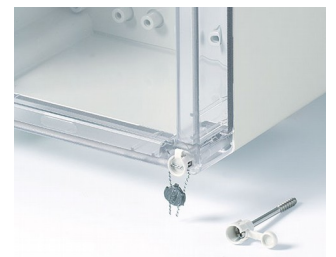

IN-BOX 工业用机盒

坚固耐用的工业用机盒

作为接线盒和电子器件盒的 IN-BOX- 工业用机盒产品系列提供很多不同的应用方式。

- 9 种精亮表面的基础盒及各种高度规格
- 两种标准材质: ABS (UL 94 HB) 或 PC (V-2) 塑料;
整个机盒为 PC 塑料材质能使其达到防火等级 UL 94 5V (优于 V-0), 尽管该材料等级只有 V-2
- 高防护等级 IP 66/67; 盒盖已配备密封泡沫
- 高度的抗冲击性 IK07 (ABS 材质), IK08 (PC 材质)
- 壳盖与壳体的颜色相同或透明颜色
- 具备不锈钢材质的理性快速拆卸结构
- 凹陷的操作区域, 以保护膜键盘
- 直接安装在墙壁内或通过墙托架安装墙外部; 如有必要可利用内部铰链进行安装
- 蜡封装置可选, 以防侵权操动
- 如有需要可配置标准导轨和特殊安装板
- 集成固定柱用于固定电路板、DIN 标准导轨、安装板和元器件

IN-BOX 工业用机盒

应用示例

- 特别适用于电气安装，例如用于供暖、通风和空调设备的控制和监视、用于机器设备及安全工程等
- 但也可用于电子领域，例如用于数字和模拟测量仪器、传感器应用、作为接口机盒，报警机盒等

Chicken Door

Monitoring with temperature sensor

Vibration meter for centrifuges

按客户要求修改加工

如何体现您的特殊产品？如有需要，我们执行所有必要的修改和精加工，提供组装完毕的机盒。
产品类型用于 In-Box 工业用机盒