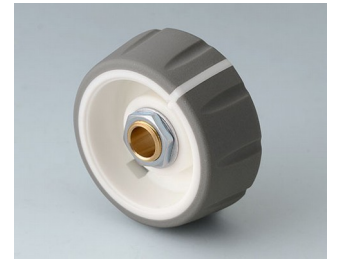

B7236064
CONTROL-KNOBS 36
PC
volcano
36x14.7mm 6mm