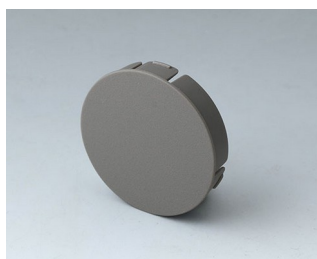

附件

B7536108
Cover 36
PA 6
volcano