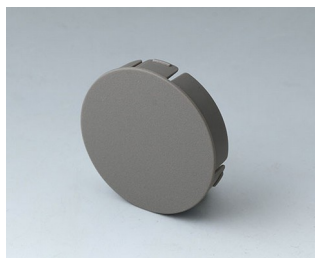

附件

B7536108
Cover 36
PA 6
volcano