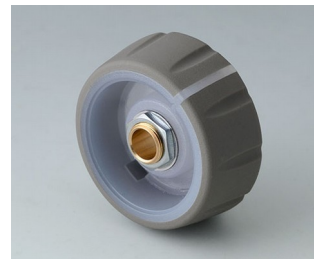

B7236063
CONTROL-KNOBS 36, optional
illumination
PC
volcano
36x14.7mm 6mm