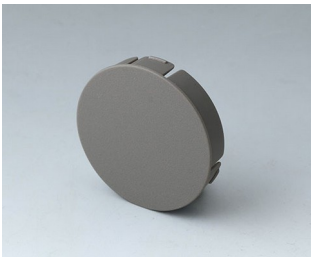

附件

B7536108
Cover 36
PA 6
volcano