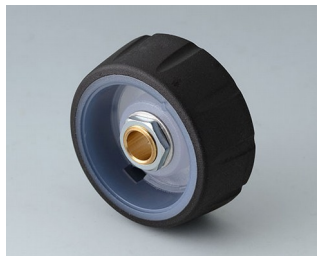

CONTROL-KNOBS 调控旋钮

类型

B7136061
CONTROL-KNOBS 36, optional
illumination
PC
nero
36x14.7mm 6mm