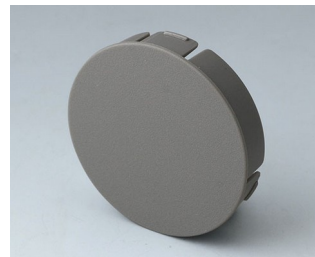

B7546108
Cover 46
PA 6
volcano