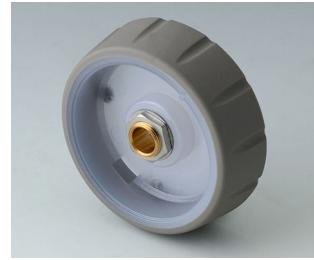

B7146633
CONTROL-KNOBS 46, optional
illumination
PC
volcano
46x14.7mm 1/4"