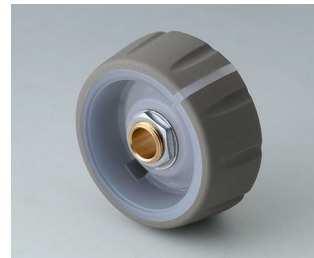

B7236633
CONTROL-KNOBS 36, optional
illumination
PC
volcano
36x14.7mm 1/4"