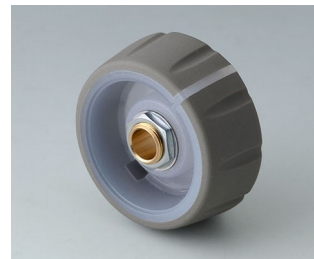

B7236633
CONTROL-KNOBS 36, optional
illumination
PC
volcano
36x14.7mm 1/4"