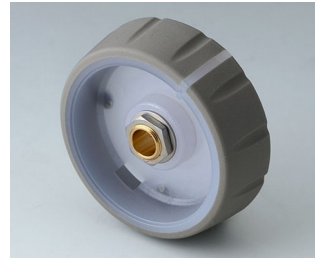

B7246633
CONTROL-KNOBS 46, optional
illumination
PC
volcano
46x14.7mm 1/4"