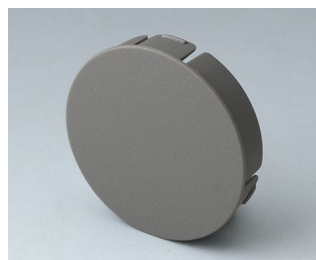

B7546108
Cover 46
PA 6
volcano