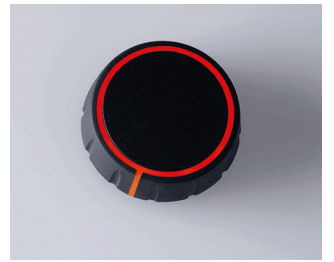

CONTROL-KNOBS 调控旋钮