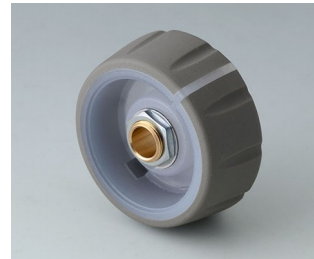

B7236063
CONTROL-KNOBS 36, optional
illumination
PC
volcano
36x14.7mm 6mm