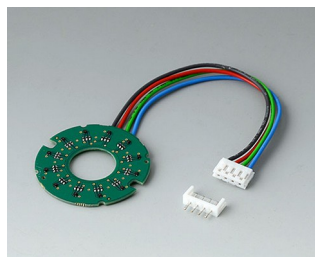

B7546002
LED illumination kit, 12 LEDs
(RGB backlight)