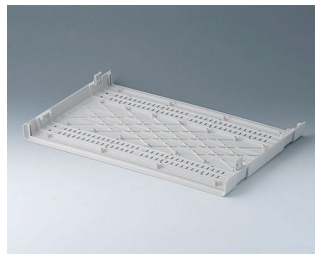

A0116170
Shell 63 TE
ABS (UL 94 HB)
off-white RAL 9002
367x250x27mm