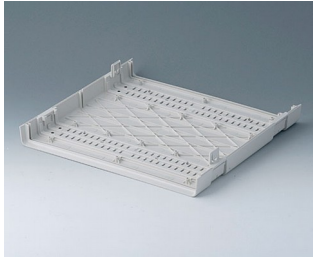

EURO CASE 欧型机盒

类型

A0114170
Shell 42 TE
ABS (UL 94 HB)
off-white RAL 9002
260x250x27mm