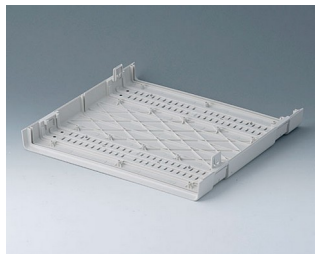

EURO CASE 欧型机盒

类型

A0114170
Shell 42 TE
ABS (UL 94 HB)
off-white RAL 9002
260x250x27mm