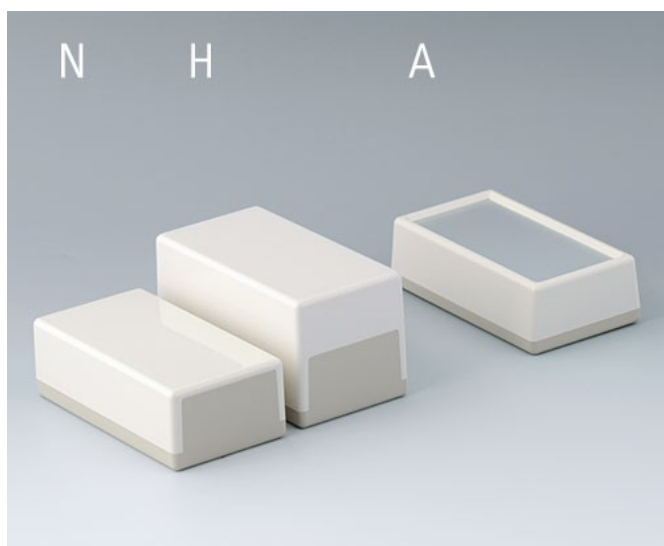

## 普通塑料机盒

OKW- Flat-Pack Case 扁平机盒是一款非常经济实惠的用于封装电子产品的机盒。

- 具备不同的尺寸、高度和类型的桌式和墙挂机盒
- 下盒侧面敞开，特别方便所有装配和服务工作
- 提供较低上盒 (N) 和较高上盒 (H) 款式
- 带手柄的类型易于倾斜放置或舒适携带
- 提供带通风槽部件利于强发热件的散热 (189L)
- 提供带有音槽的顶部部件适合用于发音的小机盒 (120 S)
- A 型适合铝前面板应用; 加高的机盒边框保护操作件和字标
- 防护等级 IP 40 (无槽)
- 固定柱用于固定电路板和元器件