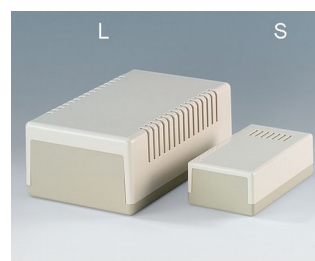

## 普通塑料机盒

OKW- Flat-Pack Case 扁平机盒是一款非常经济实惠的用于封装电子产品的机盒。

- 具备不同的尺寸、高度和类型的桌式和墙挂机盒
- 下盒侧面敞开，特别方便所有装配和服务工作
- 提供较低上盒 (N) 和较高上盒 (H) 款式
- 带手柄的类型易于倾斜放置或舒适携带
- 提供带通风槽部件利于强发热件的散热 (189L)
- 提供带有音槽的顶部部件适合用于发音的小机盒 (120 S)
- A 型适合铝前面板应用; 加高的机盒边框保护操作件和字标
- 防护等级 IP 40 (无槽)
- 固定柱用于固定电路板和元器件