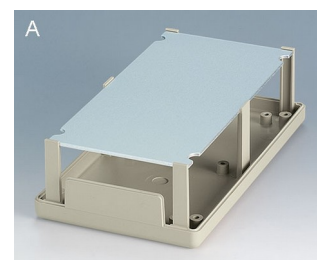

## 普通塑料机盒

OKW- Flat-Pack Case 扁平机盒是一款非常经济实惠的用于封装电子产品的机盒。

- 具备不同的尺寸、高度和类型的桌式和墙挂机盒
- 下盒侧面敞开，特别方便所有装配和服务工作
- 提供较低上盒 (N) 和较高上盒 (H) 款式
- 带手柄的类型易于倾斜放置或舒适携带
- 提供带通风槽部件利于强发热件的散热 (189L)
- 提供带有音槽的顶部部件适合用于发音的小机盒 (120 S)
- A 型适合铝前面板应用; 加高的机盒边框保护操作件和字标
- 防护等级 IP 40 (无槽)
- 固定柱用于固定电路板和元器件