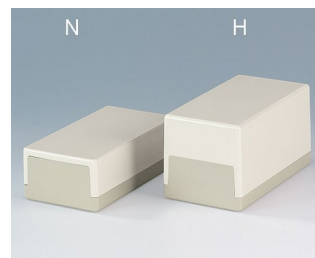

## 普通塑料机盒

OKW- Flat-Pack Case 扁平机盒是一款非常经济实惠的用于封装电子产品的机盒。

- 具备不同的尺寸、高度和类型的桌式和墙挂机盒
- 下盒侧面敞开，特别方便所有装配和服务工作
- 提供较低上盒 (N) 和较高上盒 (H) 款式
- 带手柄的类型易于倾斜放置或舒适携带
- 提供带通风槽部件利于强发热件的散热 (189L)
- 提供带有音槽的顶部部件适合用于发音的小机盒 (120 S)
- A 型适合铝前面板应用; 加高的机盒边框保护操作件和字标
- 防护等级 IP 40 (无槽)
- 固定柱用于固定电路板和元器件