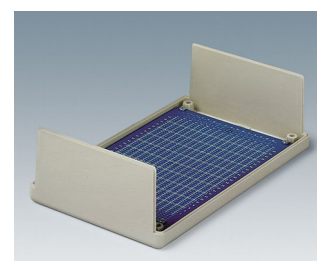

## 普通塑料机盒

OKW- Flat-Pack Case 扁平机盒是一款非常经济实惠的用于封装电子产品的机盒。

- 具备不同的尺寸、高度和类型的桌式和墙挂机盒
- 下盒侧面敞开，特别方便所有装配和服务工作
- 提供较低上盒 (N) 和较高上盒 (H) 款式
- 带手柄的类型易于倾斜放置或舒适携带
- 提供带通风槽部件利于强发热件的散热 (189L)
- 提供带有音槽的顶部部件适合用于发音的小机盒 (120 S)
- A 型适合铝前面板应用; 加高的机盒边框保护操作件和字标
- 防护等级 IP 40 (无槽)
- 固定柱用于固定电路板和元器件