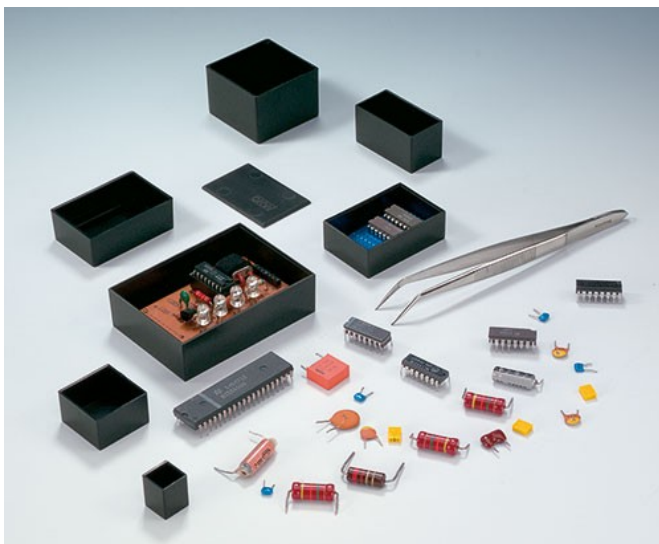

POTTING BOXES DUROPLASTIC 硬塑料灌封

OKW
GEHÄUSE
SYSTEME

盒

灌封电子组件用机盒

OKW Potting Boxes Duroplastic 硬塑料灌封盒 - 用于灌封电子组件的广泛的机盒产品系列，具有批量生产的特殊成本优势。

- 封装组件具备抗冲击和防温度、湿度和化学影响的性能
- 硬塑料: 形状稳定、耐高温、但不耐断裂，19种规格（20 x 20 x 13,1 - 100 x 100 x 40 mm），底板可选

[Link Potting Boxes Thermoplastic 热塑性塑料灌封盒](#)

按客户要求修改加工

如何体现您的特殊产品？如有需要，我们执行所有必要的修改和精加工，提供组装完毕的机盒。
产品类型用于 Potting Boxes Duroplastic 硬塑料灌封盒

图文打印