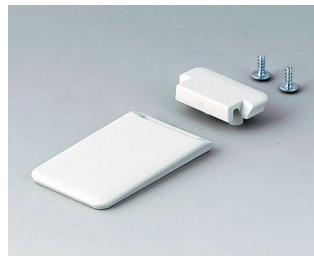

## 支架、机盒脚

- 适配小型塑料机盒并可自由放置的支架，提供符合人体工程学的良好阅读角度。
- 有或无折叠脚的通用脚支架，以及不同尺寸的自粘防滑脚确保了桌子应用的安全稳固使用。

# 支架、机盒脚

## 类型

**A0350007**  
Tilt foot  
ABS (UL 94 HB)  
off-white RAL 9002

**A0350008**  
Tilt foot  
ABS (UL 94 HB)  
pebble grey RAL 7032

**A9152057**  
Tilt foot bar  
ABS (UL 94 HB)  
off-white RAL 9002

**A9152058**  
Tilt foot bar  
ABS (UL 94 HB)  
lava