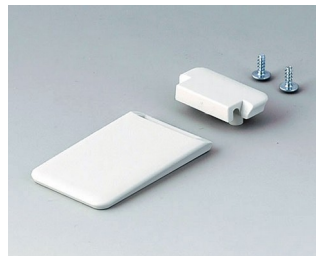

## 支架、机盒脚

- 适配小型塑料机盒并可自由放置的支架，提供符合人体工程学的良好阅读角度。
- 有或无折叠脚的通用脚支架，以及不同尺寸的自粘防滑脚确保了桌子应用的安全稳固使用。

# 支架、机盒脚

## 类型

**A0350007**  
Tilt foot  
ABS (UL 94 HB)  
off-white RAL 9002

**A0350008**  
Tilt foot  
ABS (UL 94 HB)  
pebble grey RAL 7032

**A9152057**  
Tilt foot bar  
ABS (UL 94 HB)  
off-white RAL 9002

**A9152058**  
Tilt foot bar  
ABS (UL 94 HB)  
lava