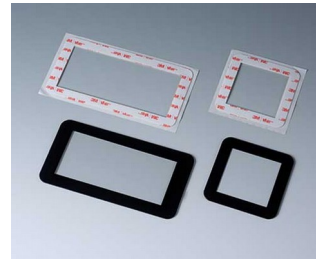

SMART-PANEL 智能板盒