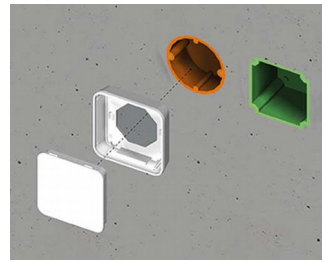

SMART-PANEL 智能板盒