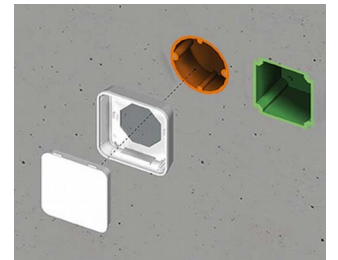

SMART-PANEL 智能板盒