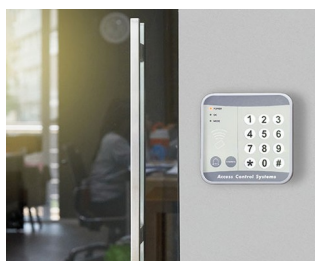

Martin Nußberger 先生说，polyform Industrie Design 公司

SMART-PANEL 智能板盒

SMART-PANEL 智能板盒

应用示例

室内固定式电子应用的理想选择：

- 建筑工程
- 智能家居
- IoT / IIoT 物联网
- 办公室
- 无线通信
- 测控工程
- 实验室和医疗技术、医疗保健
- 保安技术

Access control system

Automatic Door Access

Pool control

Smart home gateway

SMART-HOME control centre

Sound Meter

Wired device in the IIoT

按客户要求修改加工

如何体现您的特殊产品？如有需要，我们执行所有必要的修改和精加工，提供组装完毕的机盒。
产品类型用于 Smart-Panel 智能板盒

机械加工