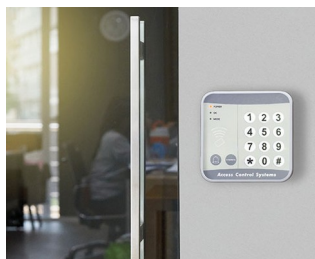

Martin Nußberger 先生说，polyform Industrie Design 公司

SMART-PANEL 智能板盒

SMART-PANEL 智能板盒

应用示例

室内固定式电子应用的理想选择：

- 建筑工程
- 智能家居
- IoT / IIoT 物联网
- 办公室
- 无线通信
- 测控工程
- 实验室和医疗技术、医疗保健
- 保安技术

Access control system

Automatic Door Access

Pool control

Smart home gateway

SMART-HOME control centre

Sound Meter

Wired device in the IIoT

按客户要求修改加工

如何体现您的特殊产品？如有需要，我们执行所有必要的修改和精加工，提供组装完毕的机盒。
产品类型用于 Smart-Panel 智能板盒

机械加工