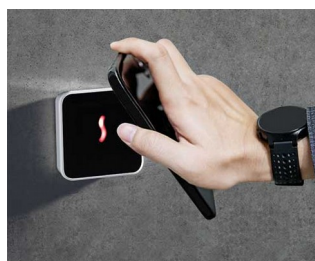

Automatic Door Access