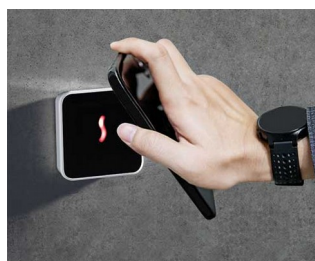

Martin Nußberger 先生说，polyform Industrie Design 公司

SMART-PANEL 智能板盒

SMART-PANEL 智能板盒

应用示例

室内固定式电子应用的理想选择：

- 建筑工程
- 智能家居
- IoT / IIoT 物联网
- 办公室
- 无线通信
- 测控工程
- 实验室和医疗技术、医疗保健
- 保安技术

Access control system

Automatic Door Access

Pool control

Smart home gateway

SMART-HOME control centre

Sound Meter

Wired device in the IIoT

按客户要求修改加工

如何体现您的特殊产品？如有需要，我们执行所有必要的修改和精加工，提供组装完毕的机盒。
产品类型用于 Smart-Panel 智能板盒

机械加工