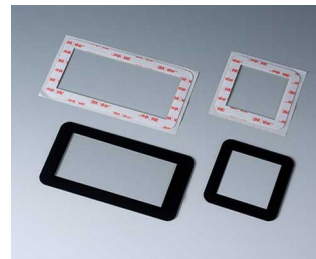

SMART-PANEL 智能板盒