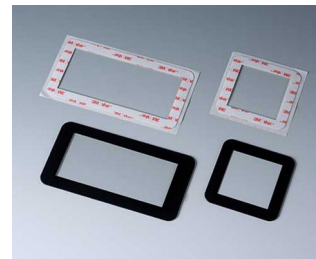

SMART-PANEL 智能板盒