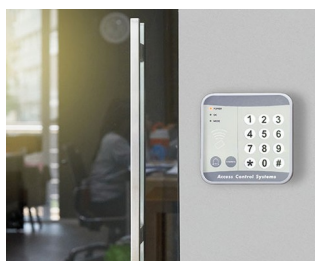

SMART-PANEL 智能板盒

应用示例

室内固定式电子应用的理想选择：

- 建筑工程
- 智能家居
- IoT / IIoT 物联网
- 办公室
- 无线通信
- 测控工程
- 实验室和医疗技术、医疗保健
- 保安技术

Access control system