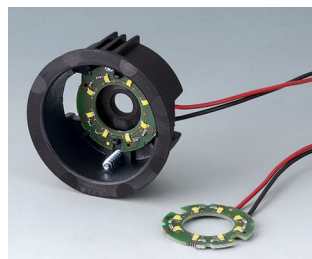

## 现代式带照明旋钮

OKW 的 STAR-KNOBS 星亮旋钮系列设计为具有旋转功能的操作元件，带相应的旋转脉冲发生器，并具备用于菜单控制界面的敲击功能。只需一个旋钮就可以操作多种功能。可选择的照明型式突出了现代设备的设计款式形象。

- 创新的旋钮设计款式提供内置或外置安装型式
- 齐平安装式使 STAR-KNOBS 星亮旋钮和设备表面之间形成了一个优美的形状过渡，如有需要，半透明型旋钮可以带照明，既外环和钮盖之间有一个发光环
- 外置安装式通过其微倾于内轴的外环结构体现了旋钮的特殊设计款式，从而实现了符合人体工程学的良好操作性能；旋钮装置于一个约 3 毫米高的光环上，光环可以根据要求照亮
- 采用现代化的节能 SMD LED 照明技术，转换电源 5V：可选择白色背光，适配光环颜色为钻石、翡翠和蓝宝石色；或采用 RGB 背光，用于独特灯光效果制作，作为配件
- 无或带防滑圈的旋钮
- 钮盖可选无或带手指凹陷区利于操作
- 经过验证的卡夹式夹头安装使操作安全
- 最大扭矩：安装时 = 1,5 Nm, 操作时 = 1,2 Nm

### 旋钮尺寸规格 轴孔规格

ø 33 mm	6 mm、 1/4"
ø 41 mm	6 mm

一个 **STAR-KNOBS** 星亮旋钮的最起码组件：

1 个旋钮、1 个盖子、1 套安装套件

照明注意事项：

类型 内置安装型式 请选择半透明型旋钮 (颜色: 钻石, 翡翠和蓝宝石色)。

类型 外置安装型式 请选择半透明型安装套件 (颜色: 钻石、翡翠和蓝宝石色)。

白色背光或 RGB 背光作为配件。

## 应用示例

适配安装于符合 DIN 41591 标准的带圆轴端的旋转电位器和旋转脉冲发生器，可选带敲击功能。

- 测量和控制技术
- 医疗和实验室技术
- 健康和医疗保健技术
- 暖气和空调设施
- 通信技术
- 建筑领域
- Smart Factory

Control element for respiratory assistance apparatus

Control unit for photovoltaic solar installations