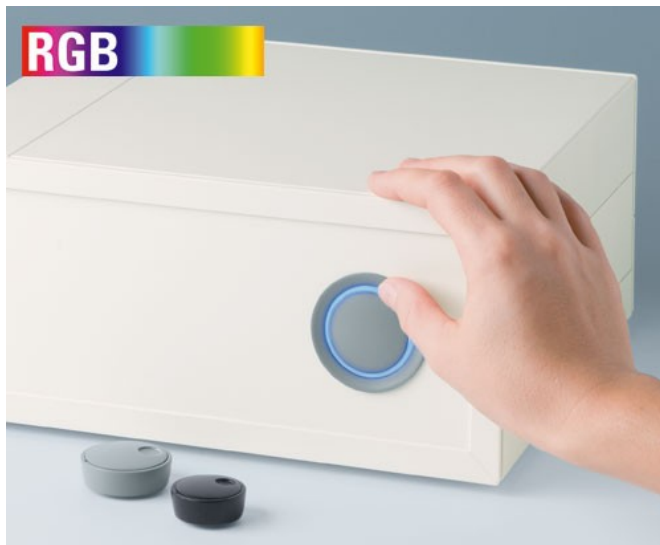

## 现代式带照明旋钮

OKW 的 STAR-KNOBS 星亮旋钮系列设计为具有旋转功能的操作元件，带相应的旋转脉冲发生器，并具备用于菜单控制界面的敲击功能。只需一个旋钮就可以操作多种功能。可选择的照明型式突出了现代设备的设计款式形象。

- 创新的旋钮设计款式提供内置或外置安装型式
- 齐平安装式使 STAR-KNOBS 星亮旋钮和设备表面之间形成了一个优美的形状过渡，如有需要，半透明型旋钮可以带照明，既外环和钮盖之间有一个发光环
- 外置安装式通过其微倾于内轴的外环结构体现了旋钮的特殊设计款式，从而实现了符合人体工程学的良好操作性能；旋钮装置于一个约 3 毫米高的光环上，光环可以根据要求照亮
- 采用现代化的节能 SMD LED 照明技术，转换电源 5V：可选择白色背光，适配光环颜色为钻石、翡翠和蓝宝石色；或采用 RGB 背光，用于独特灯光效果制作，作为配件
- 无或带防滑圈的旋钮
- 钮盖可选无或带手指凹陷区利于操作
- 经过验证的卡夹式夹头安装使操作安全
- 最大扭矩：安装时 = 1,5 Nm, 操作时 = 1,2 Nm

### 旋钮尺寸规格 轴孔规格

ø 33 mm	6 mm、 1/4"
ø 41 mm	6 mm

一个 **STAR-KNOBS** 星亮旋钮的最起码组件：

1 个旋钮、1 个盖子、1 套安装套件

照明注意事项：

类型 内置安装型式 请选择半透明型旋钮 (颜色: 钻石, 翡翠和蓝宝石色)。

类型 外置安装型式 请选择半透明型安装套件 (颜色: 钻石、翡翠和蓝宝石色)。

白色背光或 RGB 背光作为配件。

# STAR-KNOBS 星亮旋钮