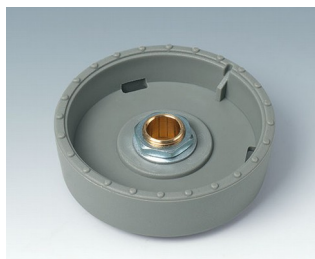

## 现代式带照明旋钮

OKW 的 STAR-KNOBS 星亮旋钮系列设计为具有旋转功能的操作元件，带相应的旋转脉冲发生器，并具备用于菜单控制界面的敲击功能。只需一个旋钮就可以操作多种功能。可选择的照明型式突出了现代设备的设计款式形象。

- 创新的旋钮设计款式提供内置或外置安装型式
- 齐平安装式使 STAR-KNOBS 星亮旋钮和设备表面之间形成了一个优美的形状过渡，如有需要，半透明型旋钮可以带照明，既外环和钮盖之间有一个发光环
- 外置安装式通过其微倾于内轴的外环结构体现了旋钮的特殊设计款式，从而实现了符合人体工程学的良好操作性能；旋钮装置于一个约 3 毫米高的光环上，光环可以根据要求照亮
- 采用现代化的节能 SMD LED 照明技术，转换电源 5V：可选择白色背光，适配光环颜色为钻石、翡翠和蓝宝石色；或采用 RGB 背光，用于独特灯光效果制作，作为配件
- 无或带防滑圈的旋钮
- 钮盖可选无或带手指凹陷区利于操作
- 经过验证的卡夹式夹头安装使操作安全
- 最大扭矩：安装时 = 1,5 Nm, 操作时 = 1,2 Nm

### 旋钮尺寸规格 轴孔规格

ø 33 mm	6 mm、 1/4"
ø 41 mm	6 mm

一个 **STAR-KNOBS** 星亮旋钮的最起码组件：

1 个旋钮、1 个盖子、1 套安装套件

照明注意事项：

类型 内置安装型式 请选择半透明型旋钮 (颜色: 钻石, 翡翠和蓝宝石色)。

类型 外置安装型式 请选择半透明型安装套件 (颜色: 钻石、翡翠和蓝宝石色)。

白色背光或 RGB 背光作为配件。

## 应用示例

适配安装于符合 DIN 41591 标准的带圆轴端的旋转电位器和旋转脉冲发生器，可选带敲击功能。

- 测量和控制技术
- 医疗和实验室技术
- 健康和医疗保健技术
- 暖气和空调设施
- 通信技术
- 建筑领域
- Smart Factory

Control element for respiratory assistance apparatus

Control unit for photovoltaic solar installations