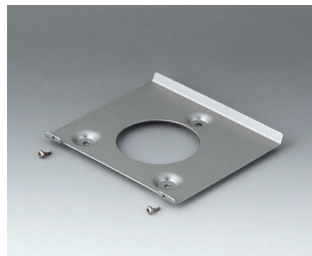

## “挂墙支架” 配件

**B4514101**  
Wall suspension element 140  
Aluminium

**B4518101**  
Wall suspension element 180  
Aluminium

**B4522101**  
Wall suspension element 220  
Aluminium